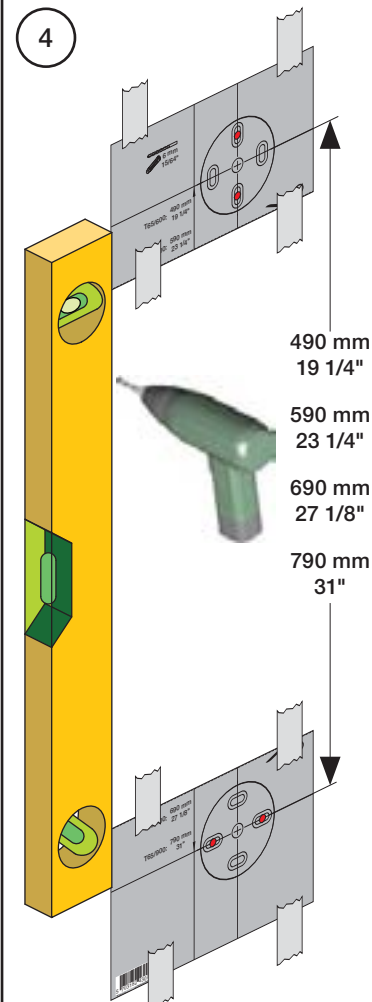

Fitting instruction
 Montageanleitung
 Monteringsvejledning
 Monteringsvægledning
 Montage hanleiding
 Manuel de montage

Data	Bar:	1	2	3	4	5
T60	(l/min) (Gal/min)	6.9 1.8	9.8 2.6	12 3.2	14 3.7	15 4.1
	Max. 65°C. 150°F					

USA:
 Max. flow rate:
 2 Gal/min

Service - VR556

VR1020K: VR20A, VR22, VR1020, VR1022
 VR2019: VR20A, VR22, VR1019, VR1020, VR1022

vola
 Lunavej 2
 DK-8700 Horsens
 Tlf : + 45 7023 5500
 sales@vola.com
 www.vola.com