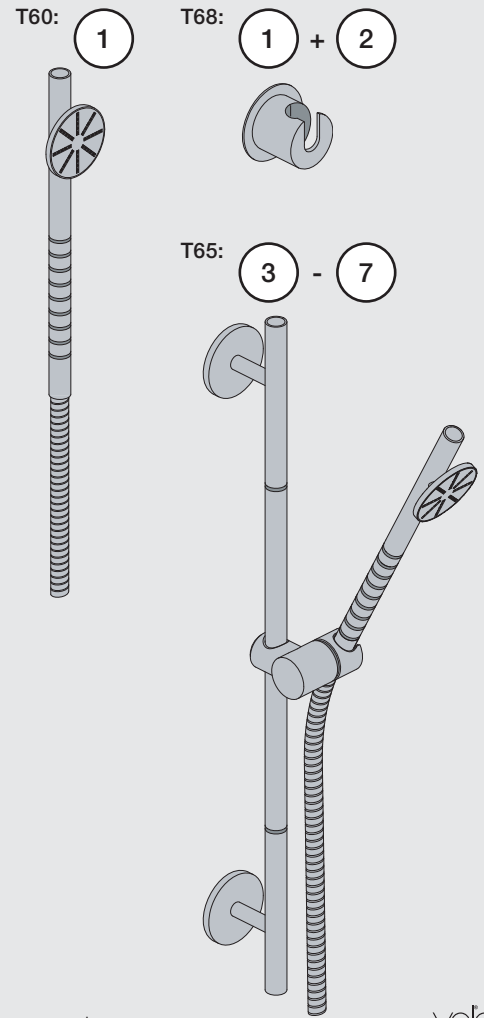

Fitting instruction
 Montageanleitung
 Monteringsvejledning
 Monteringsvægledning
 Montage hanleiding
 Manuel de montage

Data	Bar:	1	2	3	4	5
T60	(l/min) (Gal/min)	6.9 1.8	9.8 2.6	12 3.2	14 3.7	15 4.1
	Max. 65°C. 150°F					

USA:
 Max. flow rate:
 2 Gal/min

Service - VR556

VR1020K: VR20A, VR22, VR1020, VR1022
 VR2019: VR20A, VR22, VR1019, VR1020, VR1022

vola
 Lunavej 2
 DK-8700 Horsens
 Tlf : + 45 7023 5500
 sales@vola.com
 www.vola.com

VOLA 070, 070R 070-HT2

Date
 Apr. 21

Rev.
 5

Sheet
 SB 16