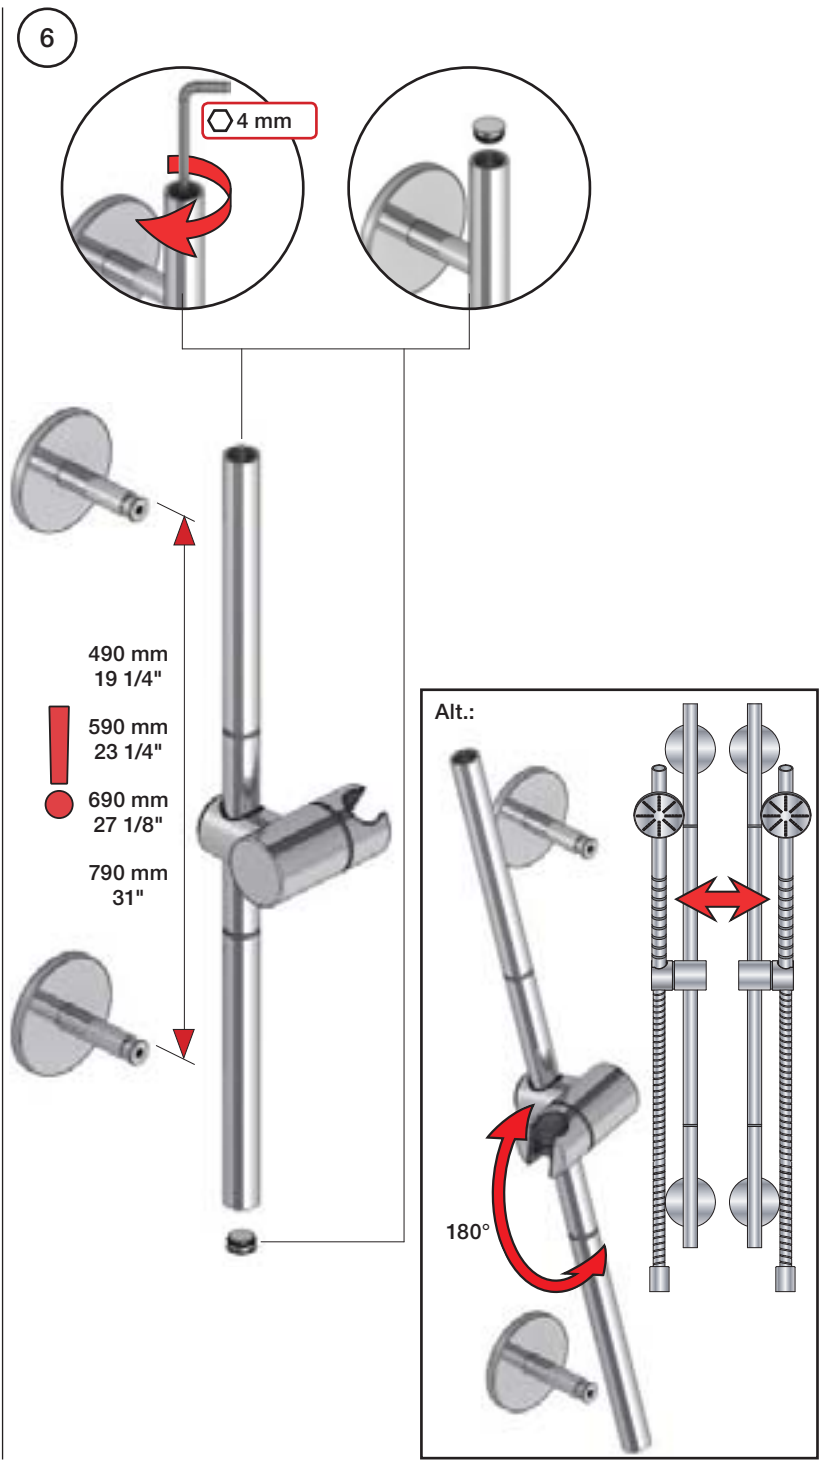

Fitting instruction
 Montageanleitung
 Monteringsvejledning
 Monteringsvægledning
 Montage hanleiding
 Manuel de montage

Data	Bar:	1	2	3	4	5
T60	(l/min) (Gal/min)	6.9 1.8	9.8 2.6	12 3.2	14 3.7	15 4.1
	Max. 65°C. 150°F					

USA:
 Max. flow rate:
 2 Gal/min

Service - VR556

VR1020K: VR20A, VR22, VR1020, VR1022
 VR2019: VR20A, VR22, VR1019, VR1020, VR1022

vola
 Lunavej 2
 DK-8700 Horsens
 Tlf : + 45 7023 5500
 sales@vola.com
 www.vola.com