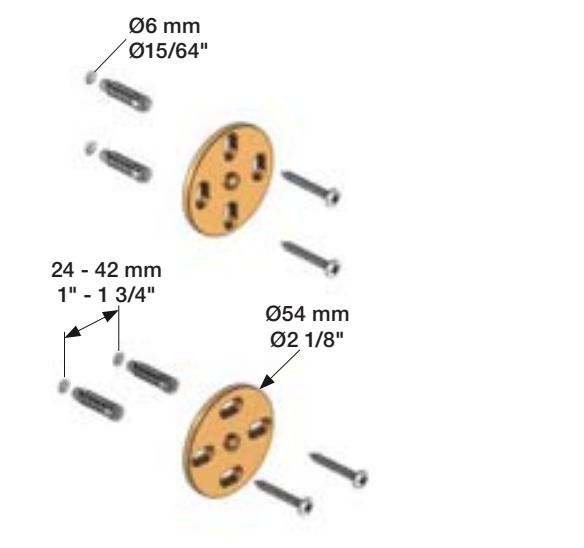

Fitting instruction
 Montageanleitung
 Monteringsvejledning
 Monteringsvægledning
 Montage hanleiding
 Manuel de montage

Data	Bar:	1	2	3	4	5
T60	(l/min) (Gal/min)	6.9 1.8	9.8 2.6	12 3.2	14 3.7	15 4.1
	Max. 65°C. 150°F					

USA:
 Max. flow rate:
 2 Gal/min

Service - VR556

VR1020K: VR20A, VR22, VR1020, VR1022
 VR2019: VR20A, VR22, VR1019, VR1020, VR1022

vola
 Lunavej 2
 DK-8700 Horsens
 Tlf : + 45 7023 5500
 sales@vola.com
 www.vola.com