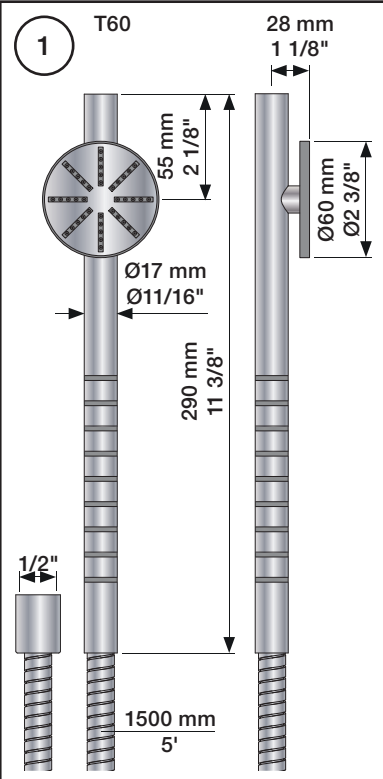

Fitting instruction
 Montageanleitung
 Monteringsvejledning
 Monteringsvægledning
 Montage hanleiding
 Manuel de montage

Data	Bar:	1	2	3	4	5
T60	(l/min) (Gal/min)	6.9 1.8	9.8 2.6	12 3.2	14 3.7	15 4.1
	Max. 65°C. 150°F					

USA:
 Max. flow rate:
 2 Gal/min

Service - VR556

VR1020K: VR20A, VR22, VR1020, VR1022
 VR2019: VR20A, VR22, VR1019, VR1020, VR1022

vola
 Lunavej 2
 DK-8700 Horsens
 Tlf : + 45 7023 5500
 sales@vola.com
 www.vola.com

VOLA 070, 070R 070-HT2

Date
 Apr. 21

Rev.
 5

Sheet
 SB 16