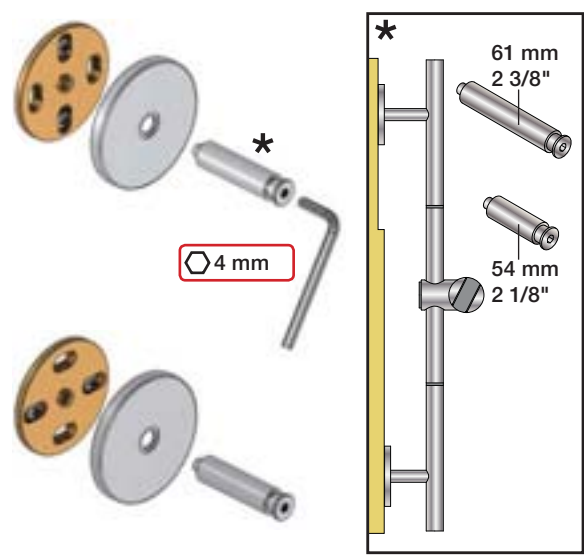

Fitting instruction
 Montageanleitung
 Monteringsvejledning
 Monteringsvægledning
 Montage hanleiding
 Manuel de montage

Data	Bar:	1	2	3	4	5
T60	(l/min) (Gal/min)	6.9 1.8	9.8 2.6	12 3.2	14 3.7	15 4.1
	Max. 65°C. 150°F					

USA:
 Max. flow rate:
 2 Gal/min

Service - VR556

VR1020K: VR20A, VR22, VR1020, VR1022
 VR2019: VR20A, VR22, VR1019, VR1020, VR1022

vola
 Lunavej 2
 DK-8700 Horsens
 Tlf : + 45 7023 5500
 sales@vola.com
 www.vola.com