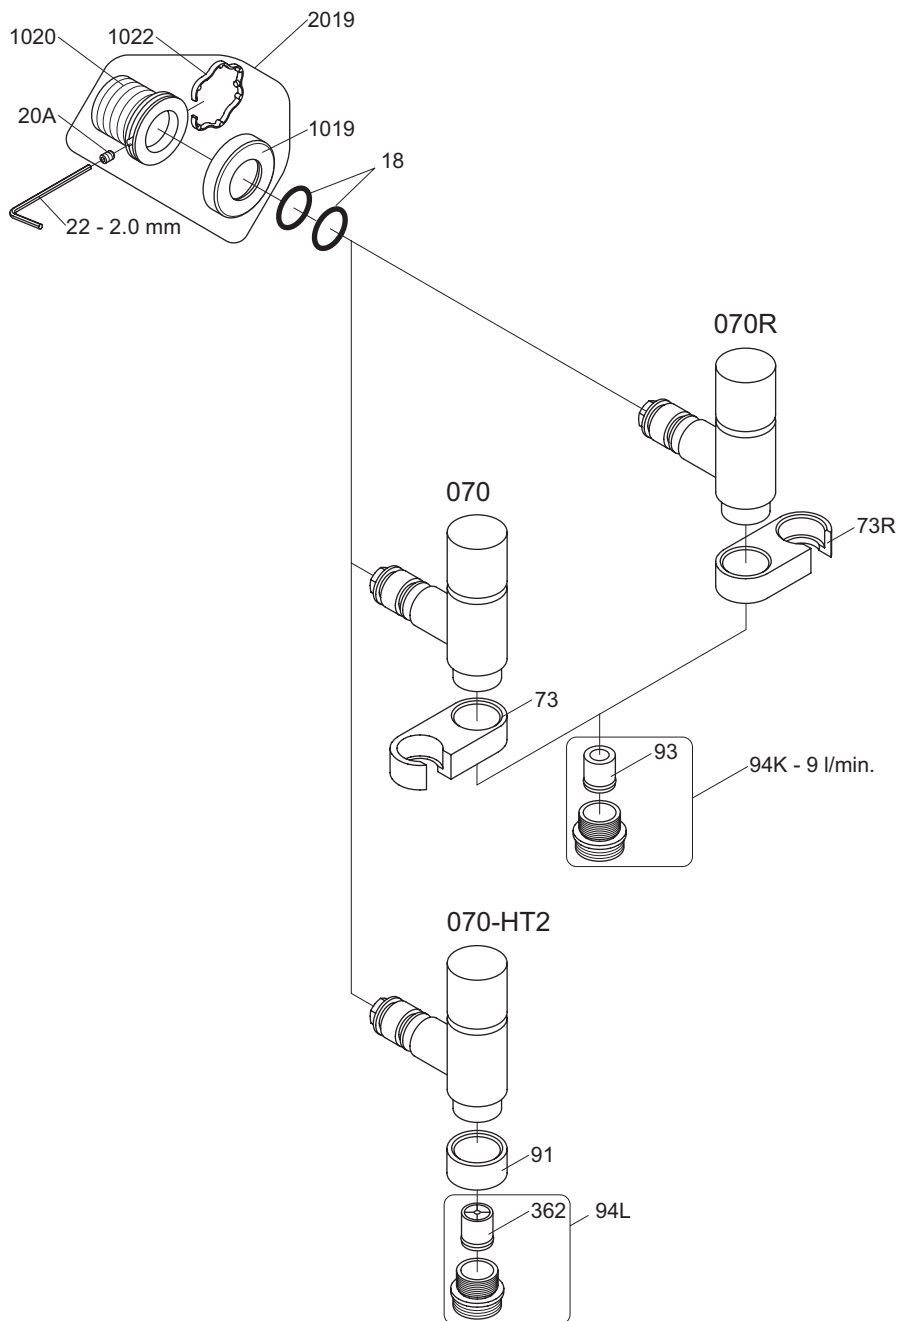

Fitting instruction
 Montageanleitung
 Monteringsvejledning
 Monteringsvægledning
 Montage hanleiding
 Manuel de montage

Data	Bar:	1	2	3	4	5
T60	(l/min) (Gal/min)	6.9 1.8	9.8 2.6	12 3.2	14 3.7	15 4.1
	Max. 65°C. 150°F					

USA:
 Max. flow rate:
 2 Gal/min

Service - VR556

VR1020K: VR20A, VR22, VR1020, VR1022
 VR2019: VR20A, VR22, VR1019, VR1020, VR1022

vola
 Lunavej 2
 DK-8700 Horsens
 Tlf : + 45 7023 5500
 sales@vola.com
 www.vola.com

VOLA 070, 070R 070-HT2

Date
 Apr. 21

Rev.
 5

Sheet
 SB 16