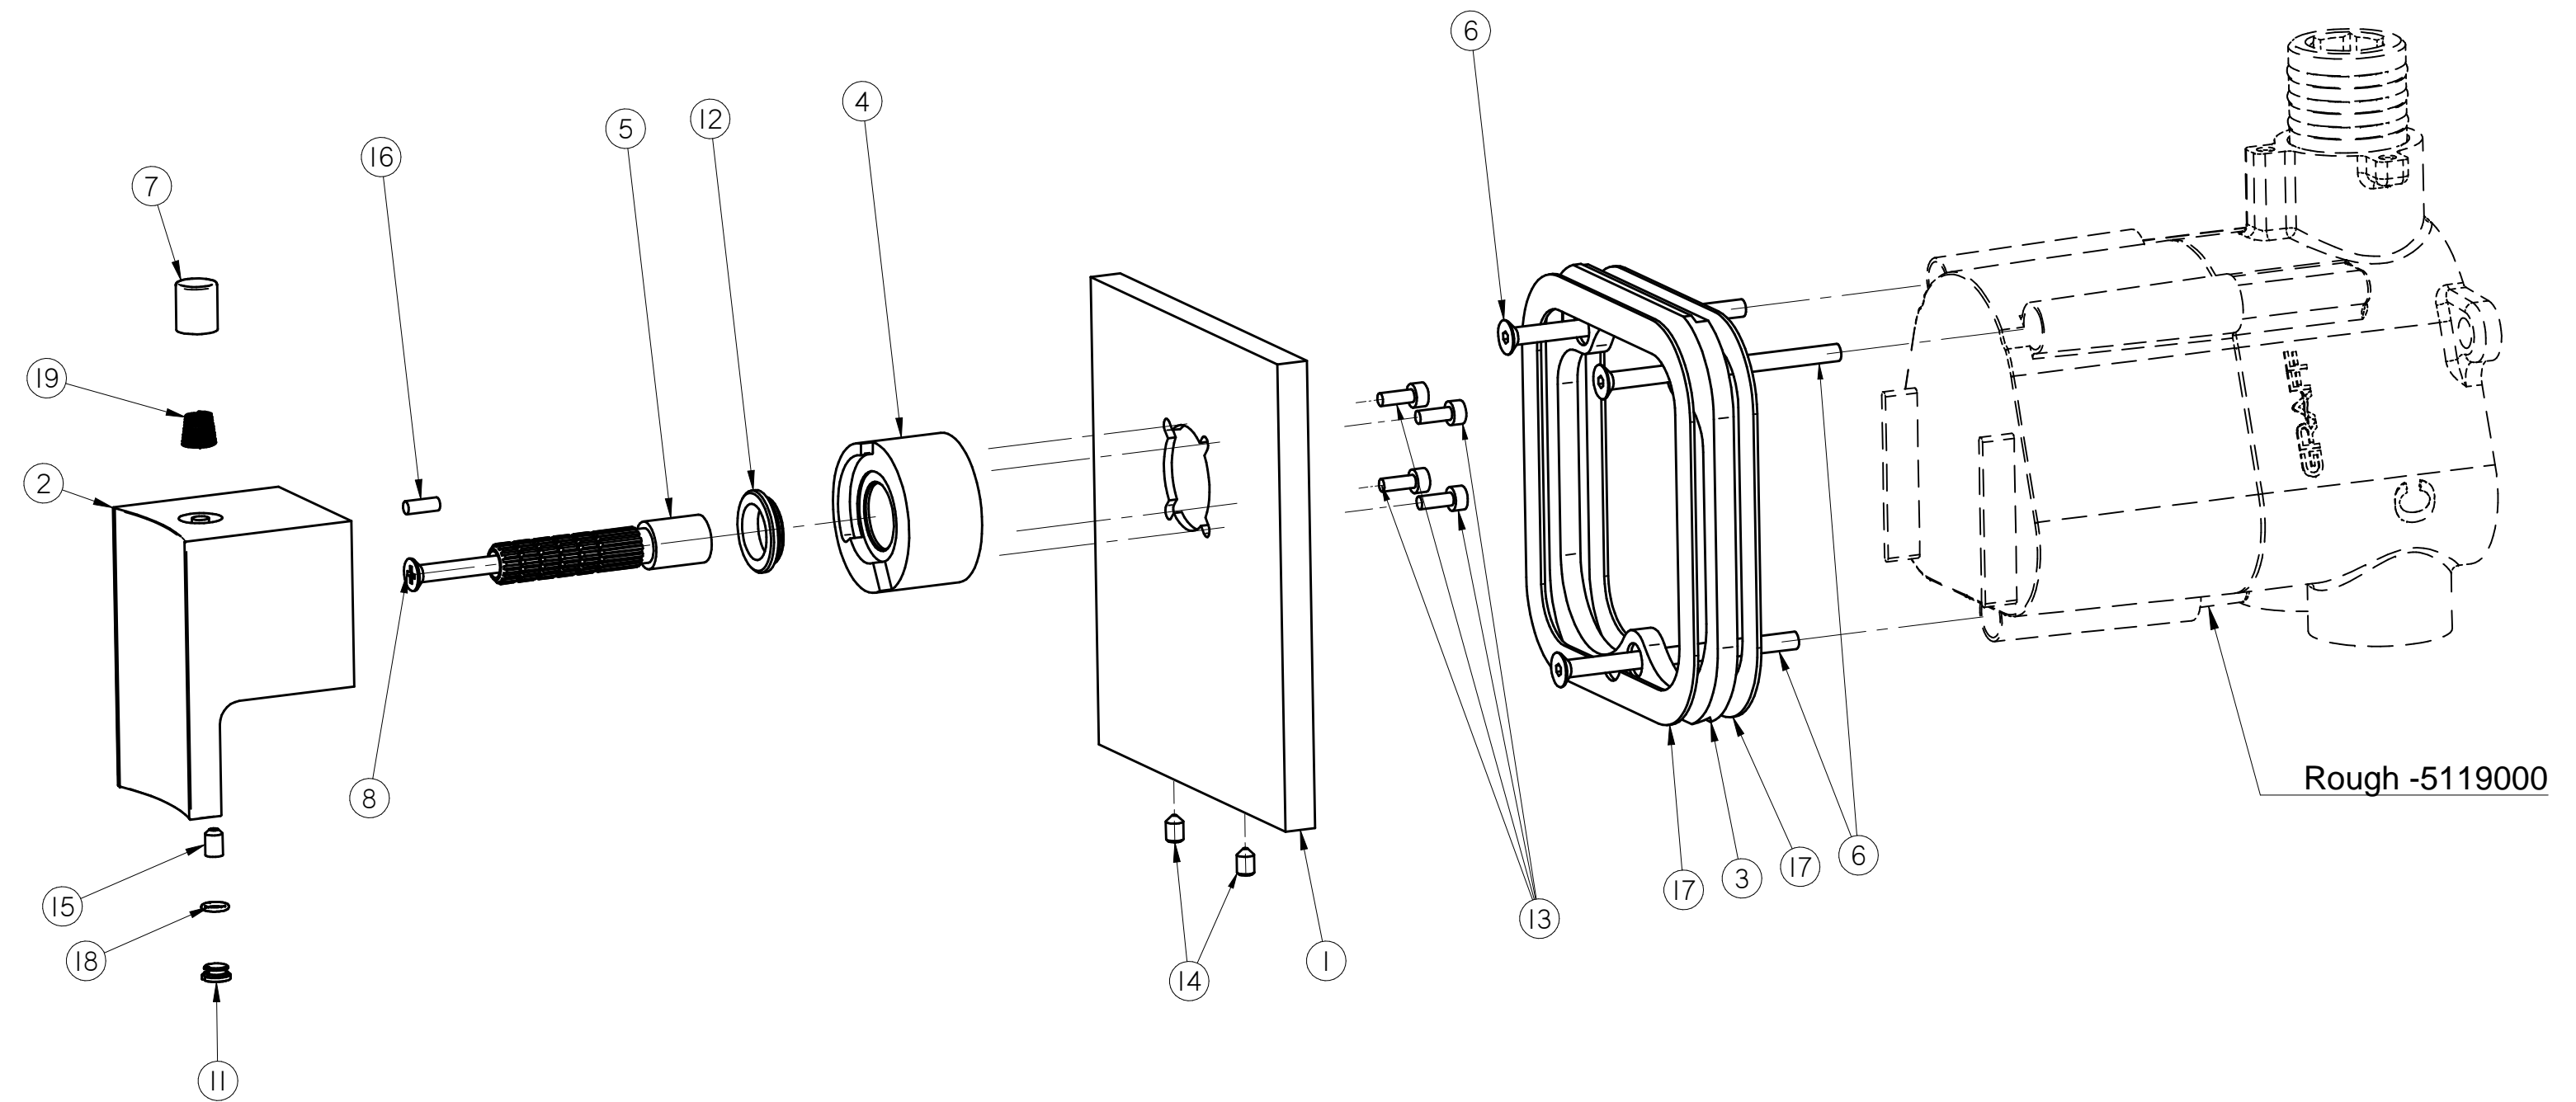

# 5170000

## Luna / Targa / Sade Series

**GRAFF**<sup>®</sup>  
CUTTING EDGE DESIGN