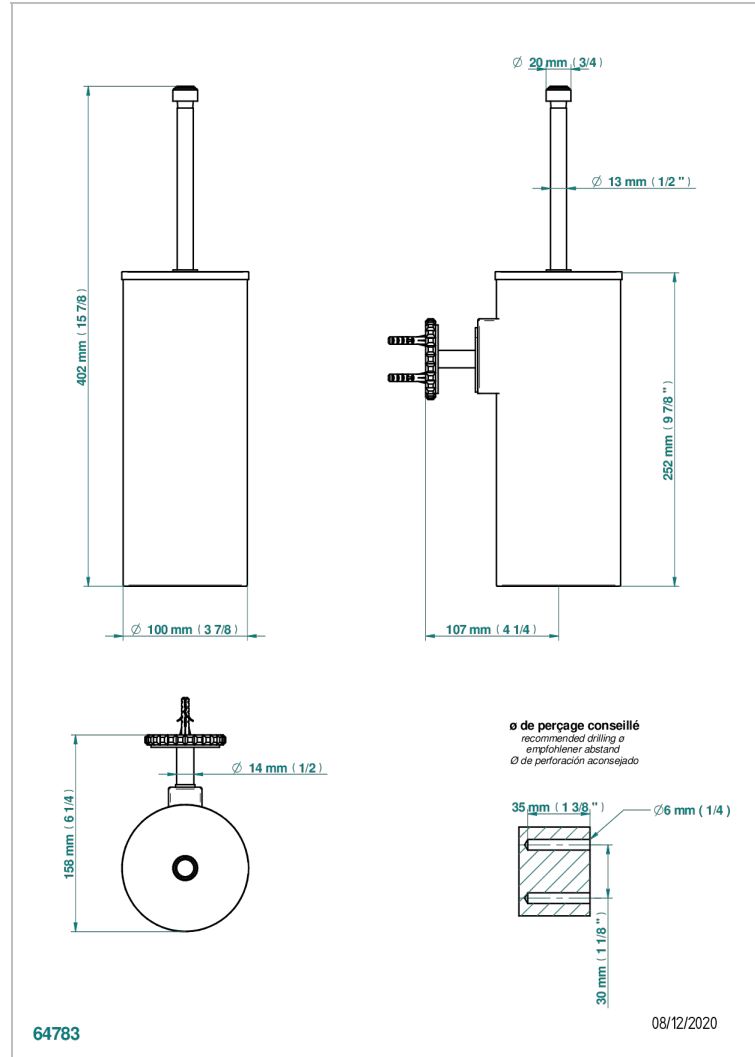

SYSTEM METAL QUADRILLE

G9E-4720C

Стакан настенный и щётка для унитаза с крышкой

THG[®]
PARIS

ХАРАКТЕРИСТИКИ

- System métal quadrillé
- Стакан настенный и щётка для унитаза с крышкой

ДОСТУПНЫЕ ВАРИАНТЫ ПОКРЫТИЙ