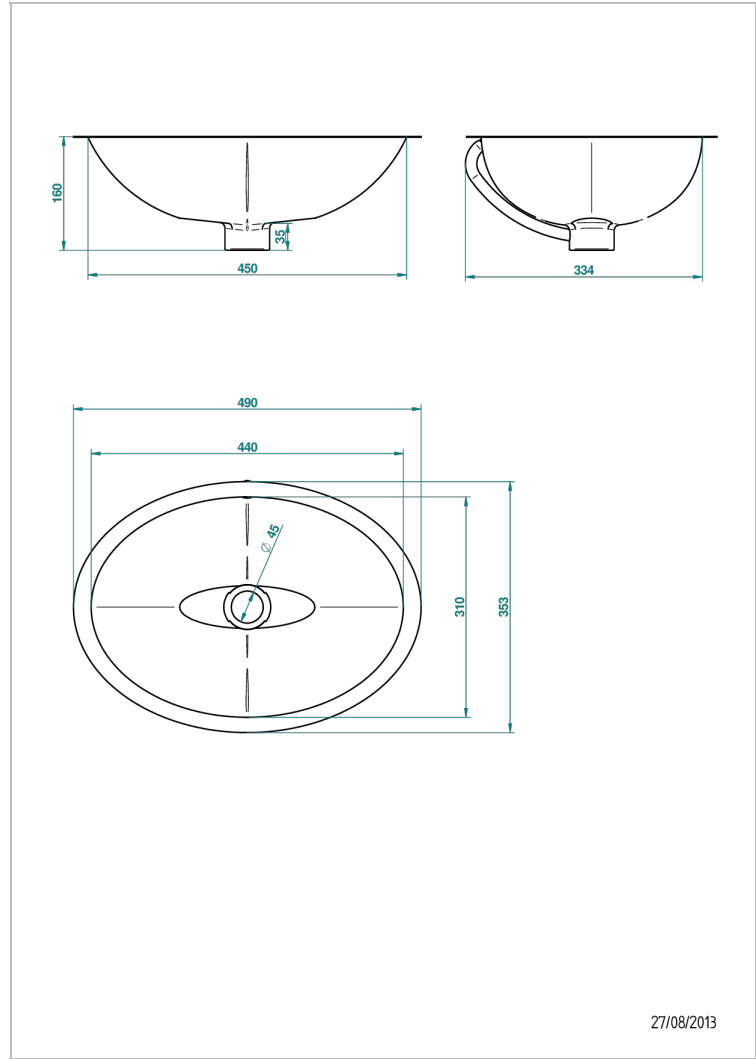

# МЕТАЛЛИЧЕСКИЕ РАКОВИНЫ THG

GB2-2/VP

Раковина овальная с переливом и плоским бортом для встраивания снизу

THG<sup>®</sup>  
PARIS

27/08/2013

## ХАРАКТЕРИСТИКИ

- Металлические раковины THG
- Раковина овальная с переливом и плоским бортом для встраивания снизу