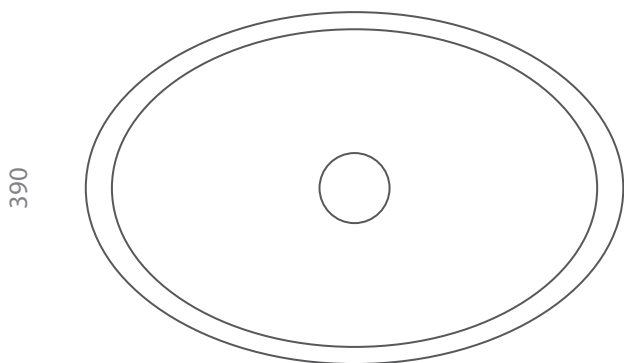

FLOU

Articolo: Flou
 Tipologia: Lavabo sopra piano
 Materiale: Florence Glass ATELIER®
 Troppo pieno: Su richiesta
 Peso: Kg 6,500
 Foro Ø: 45 mm

Descrizione: Lavabo da appoggio ovale, realizzato in Vetro.

Article: Flou
 Category: Countertop washbasin
 Material: Florence Glass ATELIER®
 Overflow: On demand
 Weight: Kg 6,500
 Hole Ø: 45 mm

Description: Oval countertop washbasin produced in Glass.

510