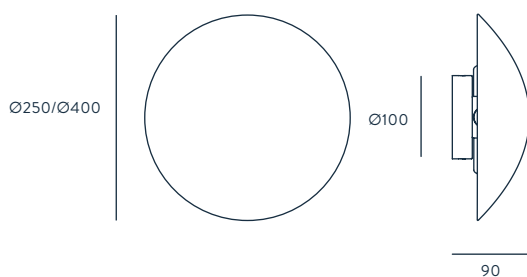

MINIROSS

DESIGNED BY JF SEVILLA / 2015

A1063

ACABADOS

CÚPULA
CROMO
ORO MATE
ORO BRILLO
NEGRO MATE

MATERIALES

ACERO

ESPECIFICACIONES (UE)

G9 3W X 3 (INCLUIDA)
LED 2700K 270LM
220-240 V, 50/60 HZ,
IP20, CLASE I

IP20    

CLASIFICACIÓN ENERGÉTICA

A ++

AMBIENTE EN PÁGINA

32

FINISHES

METAL
MATT GOLD
CHROME
SHINNY BRASS
MATT BLACK

MATERIALS

STEEL

SPECIFICATIONS (UE)

G9 3W X 3 (INCLUDED)
LED 2700K 270LM
220-240 V, 50/60 HZ,
IP20, CLASS I

IP20    

ENERGY LABEL

A ++

SHOWN AT PAGE