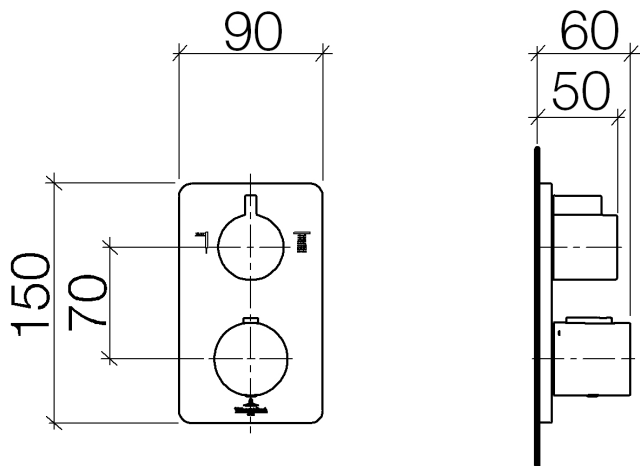

Душ - CULT

Термостат, для скрытого монтажа с двухсторонней регулировкой объема подачи воды -
Артикульный номер: 36 426 960-00

- поворотный переключатель с регулированием расхода и функцией запираания
- крышка 150 x 90 мм
- ручка со шкалой и стопором на 38°C
- ограничитель температуры горячей воды, предварительно настраиваемый

хром

Для данного артикула требуются комплектующие.

размерный чертеж

Все величины в мм / дюймах = мм x 0,0394