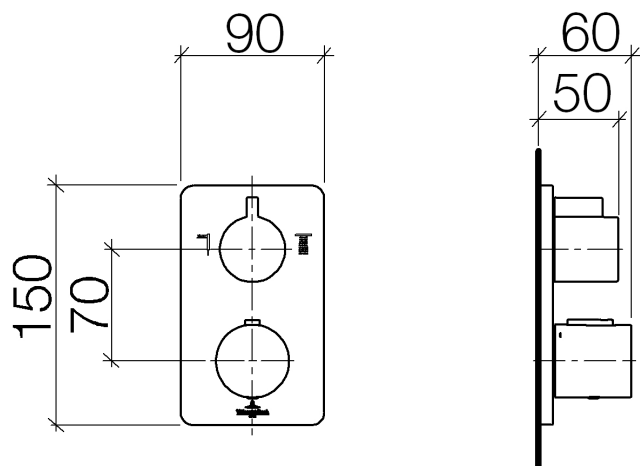

Душ - CULT

Термостат, для скрытого монтажа с двухсторонней регулировкой объема подачи воды -
Артикульный номер: 36 426 960-00

- поворотный переключатель с регулированием расхода и функцией запираения
- крышка 150 x 90 мм
- ручка со шкалой и стопором на 38°C
- ограничитель температуры горячей воды, предварительно настраиваемый

хром

Для данного артикула требуются комплектующие.

размерный чертеж

Все величины в мм / дюймах = мм x 0,0394

Душ - CULT

Термостат, для скрытого монтажа с двухсторонней регулировкой объема подачи воды -
Артикульный номер: 36 426 960-00

график расхода

Душ - CULT

Термостат, для скрытого монтажа с двухсторонней регулировкой объема подачи воды -
Артикульный номер: 36 426 960-00

Другие варианты поверхностей

чёрный матовый
36 426 960-33

Другие поверхности по запросу (x-tra Service)