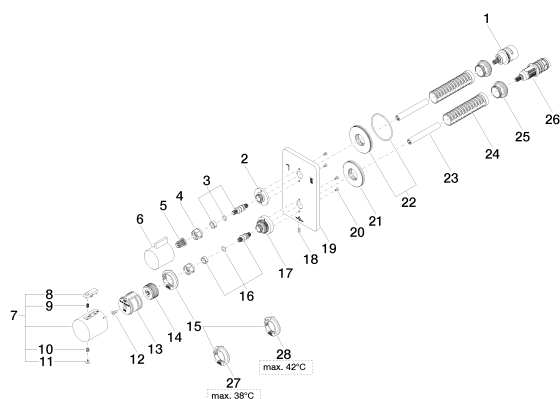

## размерный чертеж

Все величины в мм / дюймах = мм x 0,0394

## Душ - CULT

Термостат, для скрытого монтажа с двухсторонней регулировкой объема подачи воды -  
Артикульный номер: 36 426 960-00

## Спецификация запасных частей

## Душ - CULT

Термостат, для скрытого монтажа с двухсторонней регулировкой объема подачи воды -  
 Артикульный номер: 36 426 960-00

№	Артикульный №	Наименование	Расходуемое кол-во
1	90 90 03 163 00 90	Переключение Ø 29 x 57 мм -	1
2	09 12 12 053-00	Крепление крышки Ø 34,5 x 15 мм - хром	1
3	04 29 06 111 00-00	Подключение Ø 12,15 x 37,2 мм - хром	1
4	09 23 30 023 90	Крепление M15 x 1 -	2
5	09 12 12 002 90	Фиксирующая крышка белый Ø 15 x 12 мм -	1
6	09 20 67 006-00	Ручка 41 x 40 x 53 мм - хром	1
7	04 17 33 004 01-00	Ручка Ø 46 x 48 мм - хром	1
8	09 21 33 010-00	Термостат Ø 27 x 25,5 мм - хром	1
9	09 16 02 027 90	Ручка Ø 4,5 x 7,5 мм -	1
10	09 30 30 136 90	Крепление -	1
11	09 31 20 049-00	Покрытие - хром	1
12	09 30 30 124 90	Крепление M4 x 10 мм -	1
13	09 12 12 052 90	Крепление ручки Ø 28,5 мм -	1
14	09 12 12 054 90	Крепление ручки Ø 28,50 x 16 мм -	1
15	09 28 10 143 90	Ограничительное кольцо Ø 38 x 8 мм -	1
16	04 29 06 024 00-00	Подключение Ø 12,15 x 30 мм - хром	1
17	09 12 12 051-00	Крепление крышки Ø 35 x 26,5 мм - хром	1
18	09 31 11 134 90	Крепление M4 x 10 мм -	1
19	09 11 02 249-00	крышка 150 x 90 x 9 мм - хром	1
20	09 30 30 157 90	Крепление M3 x 6 мм -	2
21	09 30 01 188 90	Подключение Ø 52 x 9 мм -	1
22	90 30 01 190 00 90	Подключение Ø 55 x 9 мм -	1
23	09 23 01 124 90	гильза Ø 10,5 с 78 мм -	2
24	09 18 40 077 90	гильза Ø 26 x 97 мм -	2
25	09 24 04 257 90	Крепление Ø 32 x 19,5 мм -	1
26	90 15 02 012 00 90	термостатный картридж Ø 27 x 82 мм, 16-18 л/мин. -	1
27	09 28 10 150 90	Ограничительное кольцо Ø 38 x 8 мм -	1
28	09 28 10 151 90	вставка Ø 38 x 8 мм -	1