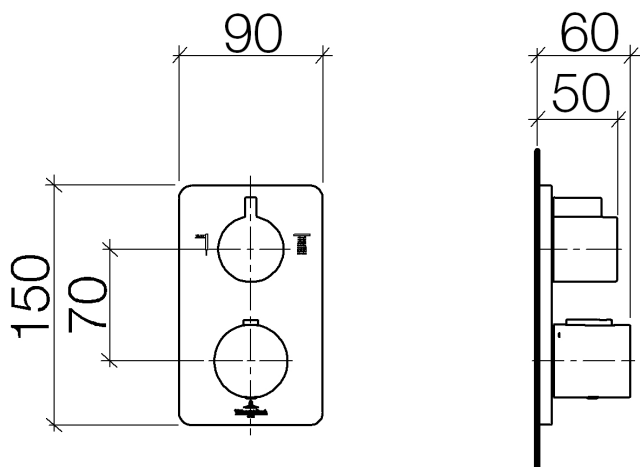

## Душ - CULT

Термостат, для скрытого монтажа с двухсторонней регулировкой объема подачи воды -  
 Артикульный номер: 36 426 960-00

- поворотный переключатель с регулированием расхода и функцией запираания
- крышка 150 x 90 мм
- ручка со шкалой и стопором на 38°C
- ограничитель температуры горячей воды, предварительно настраиваемый

## размерный чертеж

Все величины в мм / дюймах = мм x 0,0394

## Душ - CULT

Термостат, для скрытого монтажа с двухсторонней регулировкой объема подачи воды -  
Артикульный номер: 36 426 960-00

график расхода

## Душ - CULT

Термостат, для скрытого монтажа с двухсторонней регулировкой объема подачи воды -  
Артикульный номер: 36 426 960-00