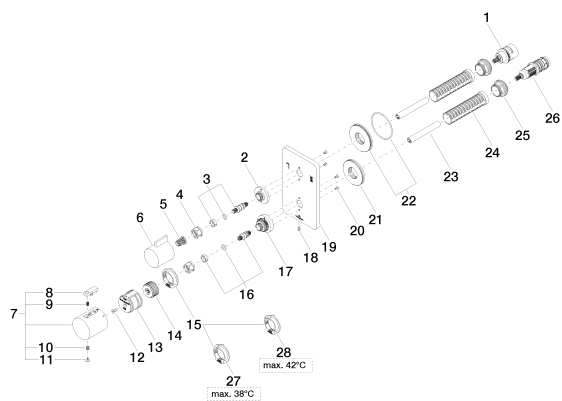

## Душ - CULT

Термостат, для скрытого монтажа с двухсторонней регулировкой объема подачи воды -  
Артикульный номер: 36 426 960-00

### Спецификация запасных частей

## Душ - CULT

Термостат, для скрытого монтажа с двухсторонней регулировкой объема подачи воды -  
 Артикульный номер: 36 426 960-00

№	Артикульный №	Наименование	Расходуемое кол-во
1	90 90 03 163 00 90	Переключение Ø 29 x 57 мм -	1
2	09 12 12 053-00	Крепление крышки Ø 34,5 x 15 мм - хром	1
3	04 29 06 111 00-00	Подключение Ø 12,15 x 37,2 мм - хром	1
4	09 23 30 023 90	Крепление M15 x 1 -	2
5	09 12 12 002 90	Фиксирующая крышка белый Ø 15 x 12 мм -	1
6	09 20 67 006-00	Ручка 41 x 40 x 53 мм - хром	1
7	04 17 33 004 01-00	Ручка Ø 46 x 48 мм - хром	1
8	09 21 33 010-00	Термостат Ø 27 x 25,5 мм - хром	1
9	09 16 02 027 90	Ручка Ø 4,5 x 7,5 мм -	1
10	09 30 30 136 90	Крепление -	1
11	09 31 20 049-00	Покрытие - хром	1
12	09 30 30 124 90	Крепление M4 x 10 мм -	1
13	09 12 12 052 90	Крепление ручки Ø 28,5 мм -	1
14	09 12 12 054 90	Крепление ручки Ø 28,50 x 16 мм -	1
15	09 28 10 143 90	Ограничительное кольцо Ø 38 x 8 мм -	1
16	04 29 06 024 00-00	Подключение Ø 12,15 x 30 мм - хром	1
17	09 12 12 051-00	Крепление крышки Ø 35 x 26,5 мм - хром	1
18	09 31 11 134 90	Крепление M4 x 10 мм -	1
19	09 11 02 249-00	крышка 150 x 90 x 9 мм - хром	1
20	09 30 30 157 90	Крепление M3 x 6 мм -	2
21	09 30 01 188 90	Подключение Ø 52 x 9 мм -	1
22	90 30 01 190 00 90	Подключение Ø 55 x 9 мм -	1
23	09 23 01 124 90	гильза Ø 10,5 x 78 мм -	2
24	09 18 40 077 90	гильза Ø 26 x 97 мм -	2
25	09 24 04 257 90	Крепление Ø 32 x 19,5 мм -	1
26	90 15 02 012 00 90	термостатный картридж Ø 27 x 82 мм, 16-18 л/мин. -	1
27	09 28 10 150 90	Ограничительное кольцо Ø 38 x 8 мм -	1
28	09 28 10 151 90	вставка Ø 38 x 8 мм -	1