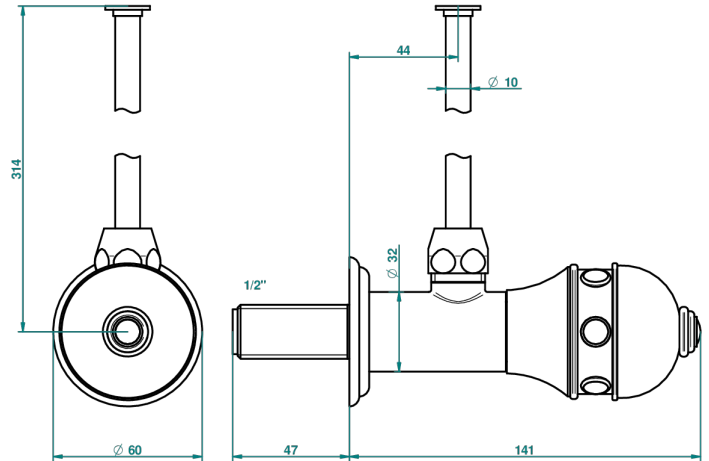

SULLY С МАЛАХИТОМ

A1V-181/S

Кран запорный 1/2" стильный регулируемый с 30 см трубкой

THG[®]
PARIS

30636

04/09/2008

ХАРАКТЕРИСТИКИ

- Sully с малахитом
- Кран запорный 1/2" стильный регулируемый с 30 см трубкой