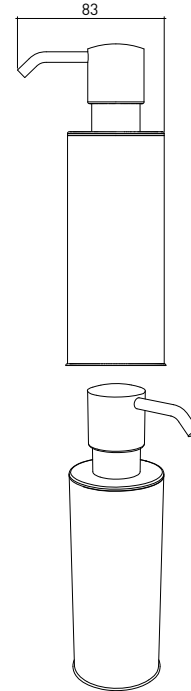

3052 0005 SIVI SABUNLUK Tezgah Üstü 200ml

Teknik Çizim / Technical Drawing

Ön / Front

Üst / Top

Yan / Side

Krom
Chrome