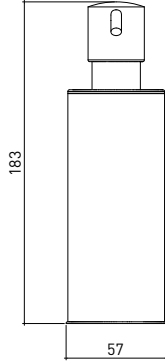

3052 0005 SIVI SABUNLUK Tezgah Üstü 200ml

Teknik Çizim / Technical Drawing

Ön / Front

Üst / Top

Yan / Side

Krom
Chrome