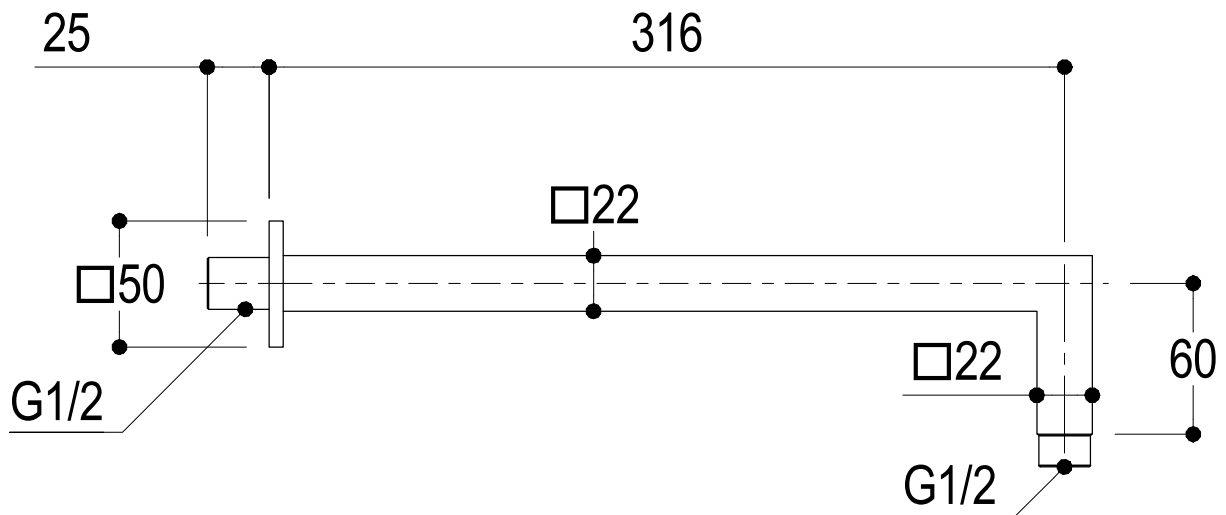

SCHEDA TECNICA / TECHNICAL DATA

RUBINETTERIE RITMONIO S.R.L. si riserva tutti i diritti connessi con il presente documento e con l'oggetto o la materia ivi rappresentati con divieto di riprodurlo, utilizzarlo o renderlo accessibile a terzi in assenza di previa autorizzazione. Disegno CAD non modificabile a mano

Ritmonio
Living a quality experience.
13019 VARALLO - (VC) - ITALY

SERIE ACCESSORI

CODICE 75B004

DATA EMISSIONE 23/02/2017

DENOMINAZIONE
Braccio quadro orizzontale per soffione doccia
Horizontal square shower arm