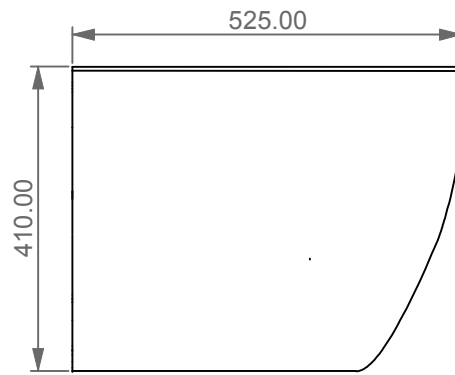

FRONT

LEFT

GSG
CERAMIC DESIGN

Bidet a terra Brio monoforo
(senza foro, tre fori su richiesta).
Brio bidet back to wall one hole
(no hole, three holes on request).

TOP

REAR

SECTION

Designation Bidet a terra Brio monoforo (senza foro, tre fori su richiesta). Brio bidet back to wall one hole (no hole, three holes on request).	
Scale 1:10	
cod. BRBI01	