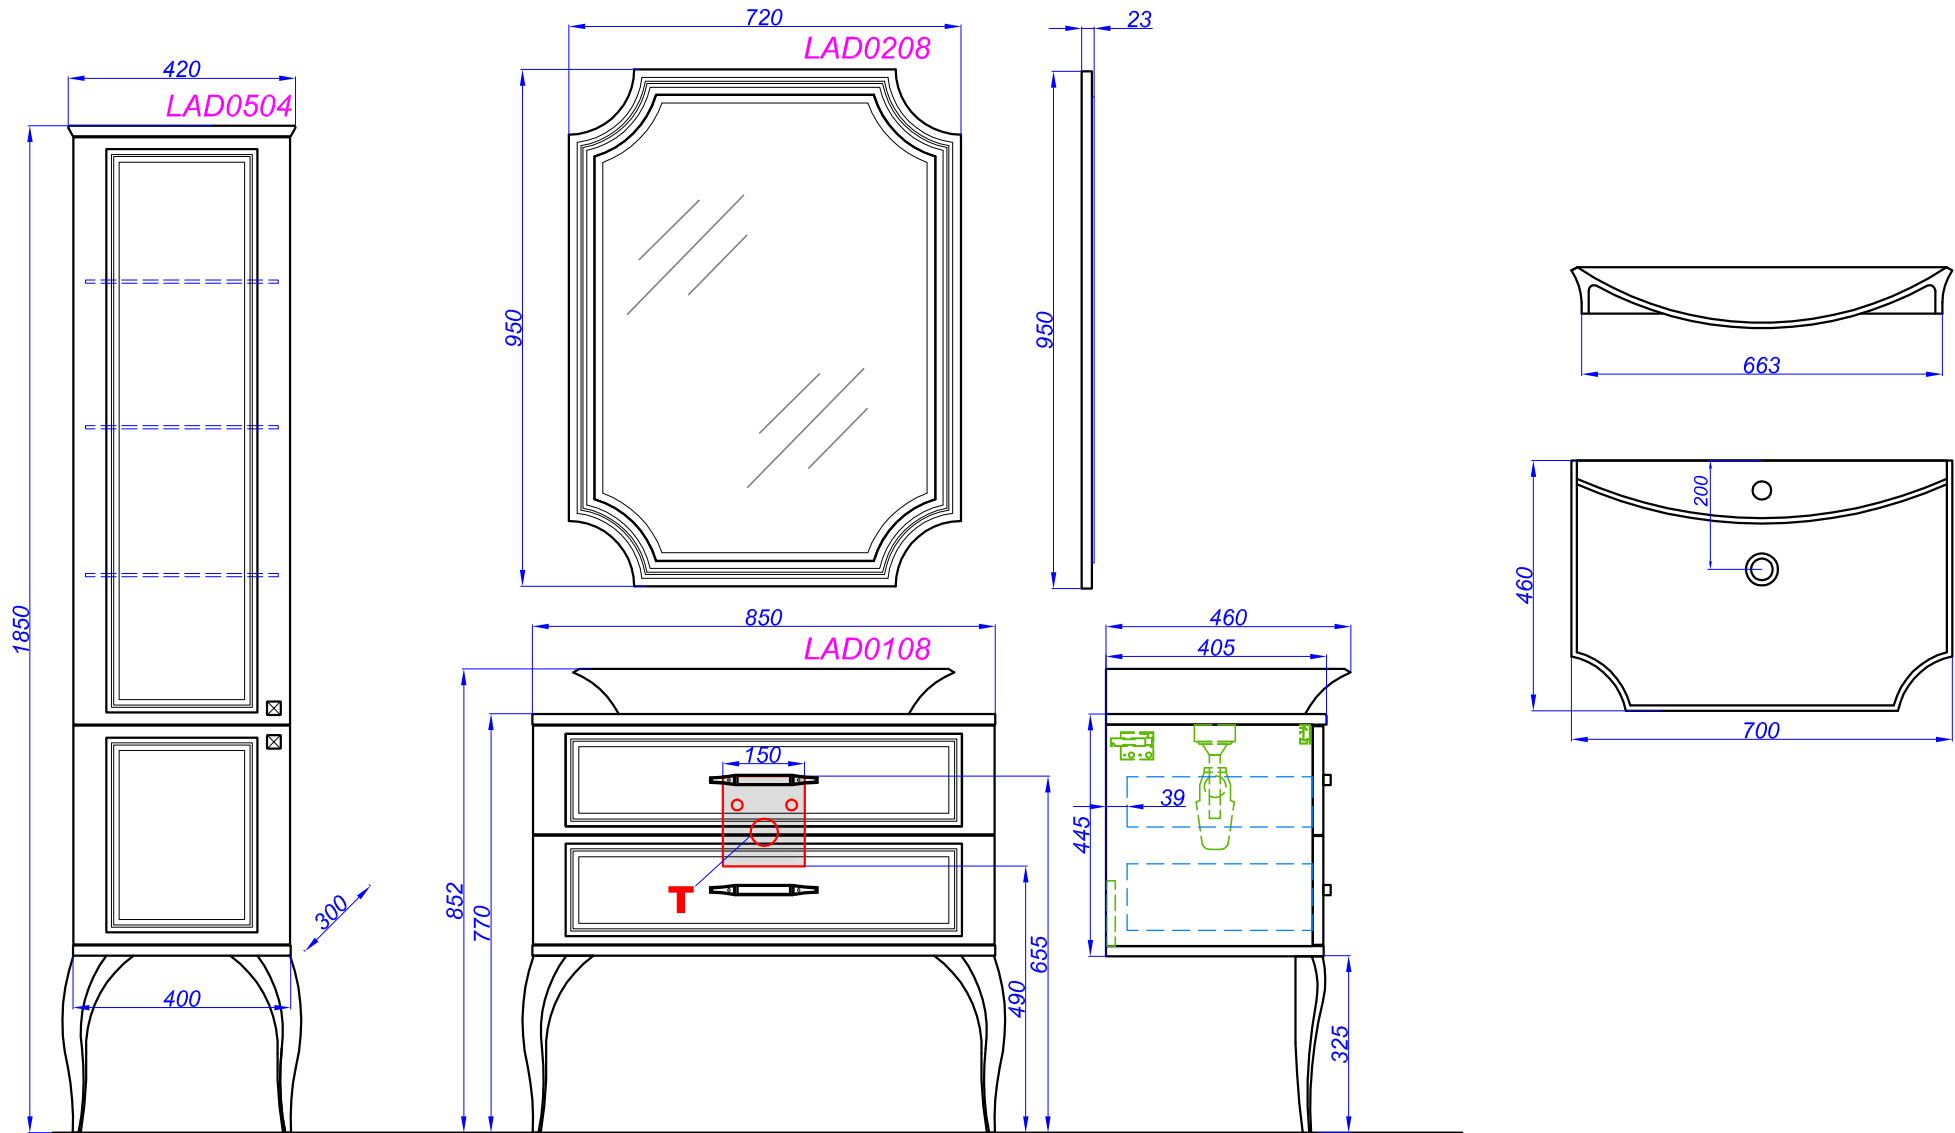

"LaDonna 850"

T - место подвода воды и слив