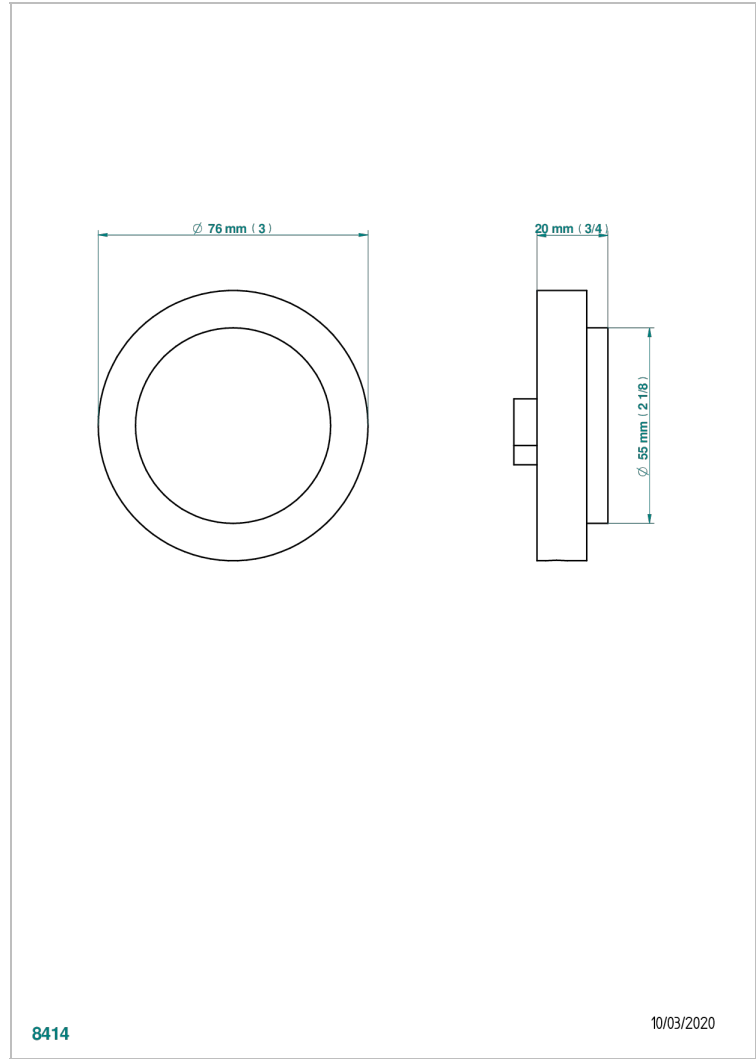

NIHAL PORCELAINE NOIRE

U2P-301

Маховик перелива

THG[®]
PARIS

ХАРАКТЕРИСТИКИ

- Nihal porcelaine noire
- Маховик перелива

ДОСТУПНЫЕ ВАРИАНТЫ ПОКРЫТИЙ

Blush PVD - H62
Graphite PVD - H64
Matt Umber PVD - H67
Matt blush PVD - H60
Matt graphite PVD - H65
Umber PVD - H66

Аранья (чёрный никель) - D24
Бронза - D01
Золото - F01
Матовая красная старинная медь - H07
Матовое золото - F07
Матовое светлое золото - F31

Матовый никель - C01
Матовый хром - C02
Никель - B01
Покрытие PVD бронза - F33
Покрытие PVD золотистый цвет - H52
Покрытие PVD латунь - H49