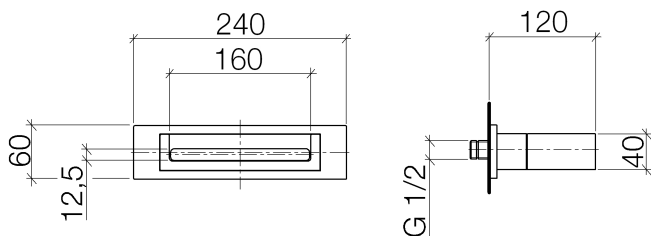

Душ - Deque

WATER FALL Излив для настенного монтажа - латунь сатинированная

Артикульный номер: 13 420 979-28

- вылет 120 мм
- каскад
- крышка 240 x 60 мм
- присоединение 1/2"
- монтаж штепсельного разъема
- расход макс. 26,5 л/мин при гидравлическом давлении 3 бара
- Группа смесителей согл. DIN 4109: 2

латунь сатинированная

размерный чертеж

Все величины в мм / дюймах = мм x 0,0394