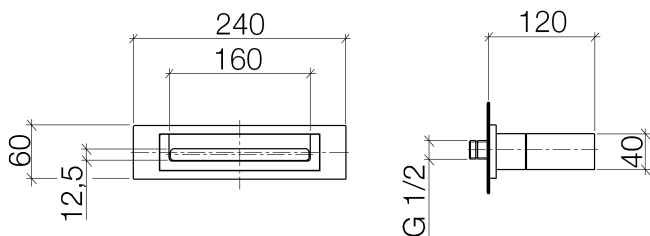

Душ - Deque

WATER FALL Излив для настенного монтажа - латунь сатинированная

Артикулный номер: 13 420 979-28

- вылет 120 мм
- каскад
- крышка 240 x 60 мм
- присоединение 1/2"
- монтаж штепсельного разъема
- расход макс. 26,5 л/мин при гидравлическом давлении 3 бара
- Группа смесителей согл. DIN 4109: 2

латунь сатинированная

размерный чертёж

Все величины в мм / дюймах = мм x 0,0394

Душ - Deque

WATER FALL Излив для настенного монтажа - латунь сатинированная

Артикулный номер: 13 420 979-28

график расхода

Душ - Deque