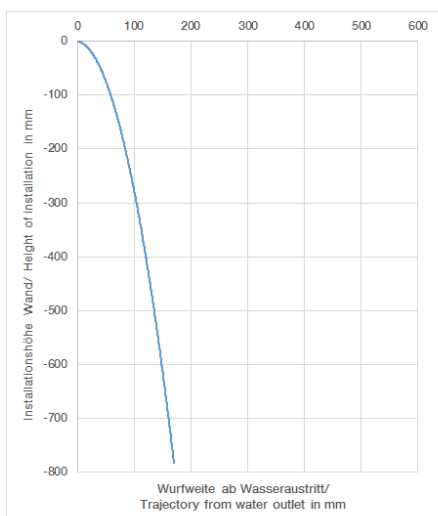

Душ - Deque

WATER FALL Излив для настенного монтажа - латунь сатинированная

Артикулный номер: 13 420 979-28

- вылет 120 мм
- каскад
- крышка 240 x 60 мм
- присоединение 1/2"
- монтаж штепсельного разъема
- расход макс. 26,5 л/мин при гидравлическом давлении 3 бара
- Группа смесителей согл. DIN 4109: 2

латунь сатинированная

размерный чертёж

Все величины в мм / дюймах = мм x 0,0394

Душ - Deque

WATER FALL Излив для настенного монтажа - латунь сатинированная

Артикулный номер: 13 420 979-28

график расхода

Душ - Deque