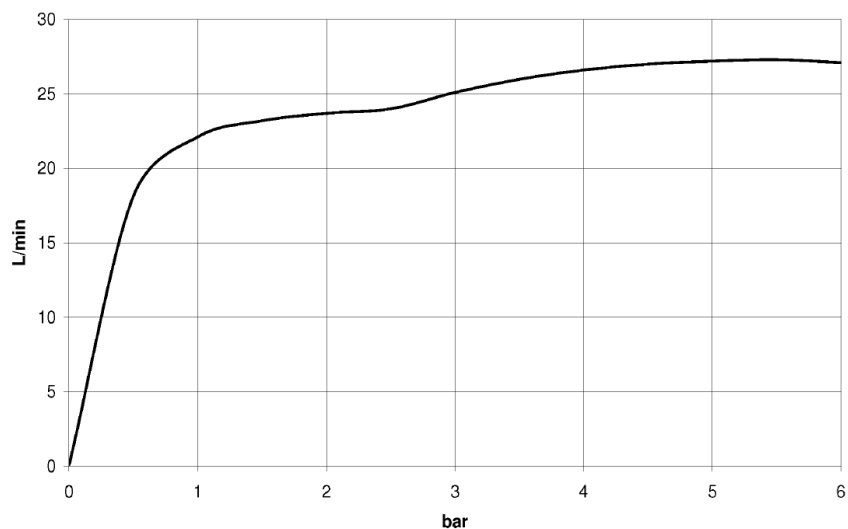

Душ - Deque

WATER FALL Излив для настенного монтажа - латунь сатинированная

Артикулный номер: 13 420 979-28

- вылет 120 мм
- каскад
- крышка 240 x 60 мм
- присоединение 1/2"
- монтаж штепсельного разъема
- расход макс. 26,5 л/мин при гидравлическом давлении 3 бара
- Группа смесителей согл. DIN 4109: 2

латунь сатинированная

размерный чертёж

Все величины в мм / дюймах = мм x 0,0394

Душ - Deque

WATER FALL Излив для настенного монтажа - латунь сатинированная

Артикулный номер: 13 420 979-28

график расхода

Душ - Deque