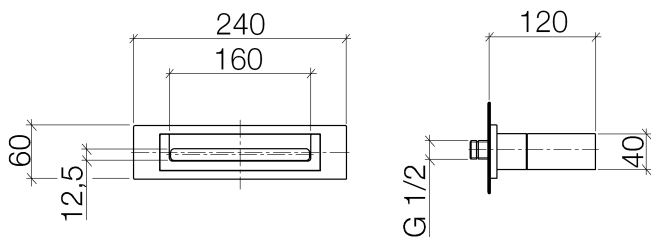

Душ - Deque

WATER FALL Излив для настенного монтажа - латунь сатинированная

Артикульный номер: 13 420 979-28

- вылет 120 мм
- каскад
- крышка 240 x 60 мм
- присоединение 1/2"
- монтаж штепсельного разъема
- расход макс. 26,5 л/мин при гидравлическом давлении 3 бара
- Группа смесителей согл. DIN 4109: 2

латунь сатинированная

размерный чертеж

Все величины в мм / дюймах = мм x 0,0394

Душ - Deque

WATER FALL Излив для настенного монтажа - латунь сатинированная

Артикульный номер: 13 420 979-28

график расхода

схема траектория падения воды