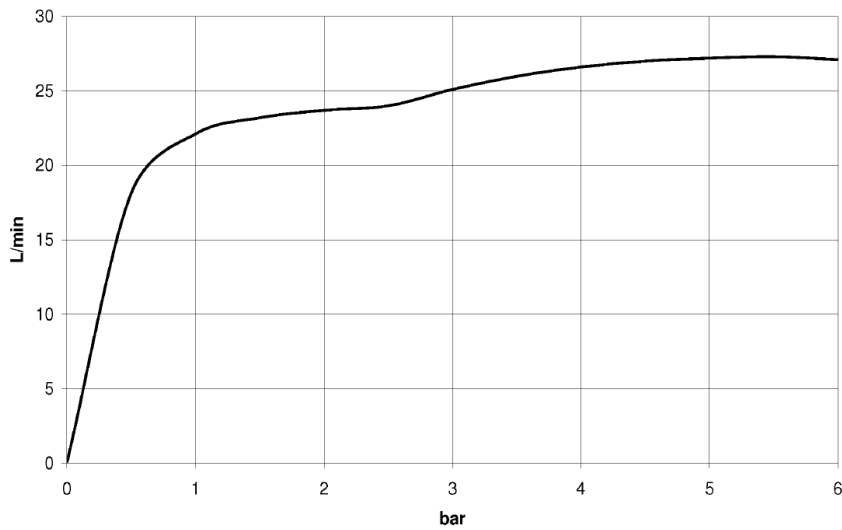

Душ - Deque

WATER FALL Излив для настенного монтажа - латунь сатинированная

Артикульный номер: 13 420 979-28

- вылет 120 мм
- каскад
- крышка 240 x 60 мм
- присоединение 1/2"
- монтаж штепсельного разъема
- расход макс. 26,5 л/мин при гидравлическом давлении 3 бара
- Группа смесителей согл. DIN 4109: 2

латунь сатинированная

размерный чертеж

Все величины в мм / дюймах = мм x 0,0394

Душ - Deque

WATER FALL Излив для настенного монтажа - латунь сатинированная

Артикульный номер: 13 420 979-28

график расхода

схема траектория падения воды