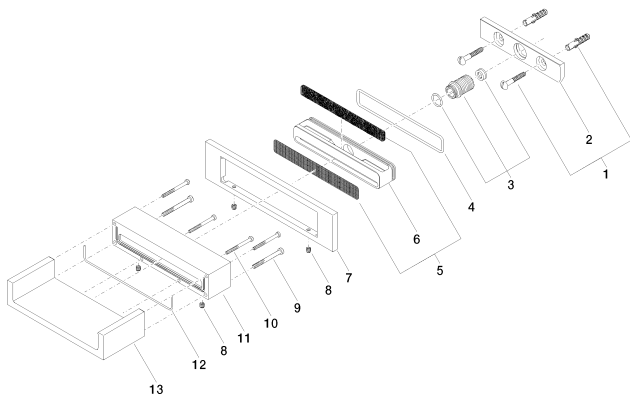

Душ - Deque

WATER FALL Излив для настенного монтажа - латунь сатинированная

Артикульный номер: 13 420 979-28

- вылет 120 мм
- каскад
- крышка 240 x 60 мм
- присоединение 1/2"
- монтаж штепсельного разъема
- расход макс. 26,5 л/мин при гидравлическом давлении 3 бара
- Группа смесителей согл. DIN 4109: 2

платина

13 420 979-08

чёрный матовый

13 420 979-33

Другие поверхности по запросу (x-tra Service)

35 085 970 90

Уголок для настенного
монтажа -

Душ - Deque

WATER FALL Излив для настенного монтажа - латунь сатинированная

Артикульный номер: 13 420 979-28

Спецификация запасных частей

№	Артикульный №	Наименование	Расходуемое кол-во
1	04 30 31 024 01 90	Набор для крепления 6 x 40 мм -	1
2	09 17 97 056 90	Держатель 145 x 30 x 8 мм -	1
3	90 24 05 008 00 90	ниппель Ø 23 x 35 мм -	1
4	09 14 10 504 90	O-Ring NBR 70 106 x 3 мм -	1
5	90 29 30 040 00 90	вставка 158,6 x 20,70 x 0,8 мм -	1
6	09 17 11 044 20 90	Крепление 163 x 26 x 30,5 мм -	1
7	09 27 97 034-28	крышка 240 x 60 x 9 мм - латунь сатинированная	1
8	09 31 11 049 90	Крепление M6 x 6 мм -	4
9	09 30 30 147 90	Крепление M5 x 50 мм -	2
10	09 30 30 086 90	Крепление M4 x 45 мм -	4
11	09 30 01 104-28	корпус 181 x 41 x 42 мм - латунь сатинированная	1
12	09 14 03 504 90	Прокладка Ø 2 x 205 мм -	1
13	09 11 94 046-28	Излив 181 x 41 x 78 мм - латунь сатинированная	1