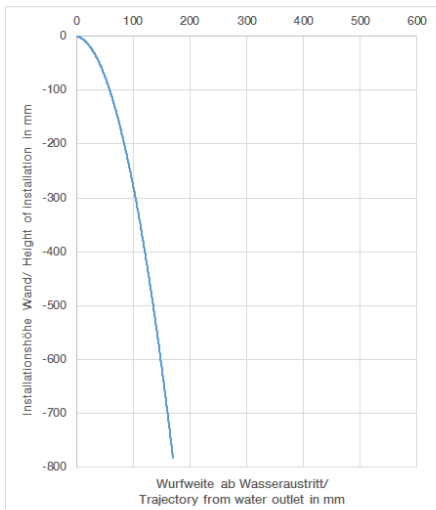

Душ - Deque

WATER FALL Излив для настенного монтажа - латунь сатинированная

Артикульный номер: 13 420 979-28

- вылет 120 мм
- каскад
- крышка 240 x 60 мм
- присоединение 1/2"
- монтаж штепсельного разъема
- расход макс. 26,5 л/мин при гидравлическом давлении 3 бара
- Группа смесителей согл. DIN 4109: 2

латунь сатинированная

размерный чертеж

Все величины в мм / дюймах = мм x 0,0394

Душ - Deque

WATER FALL Излив для настенного монтажа - латунь сатинированная

Артикульный номер: 13 420 979-28

график расхода

схема траектория падения воды