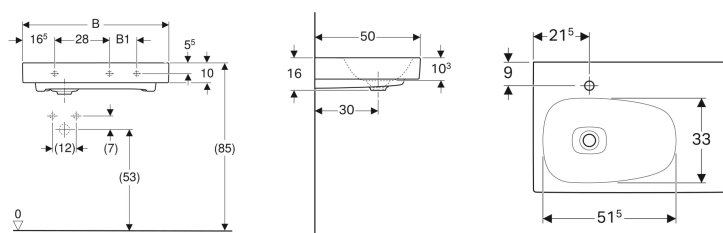

### Характеристики

- Возможна установка на мебель
- Асимметричная
- Подходит для скрытого перелива для раковин Geberit Clou

- С полочкой