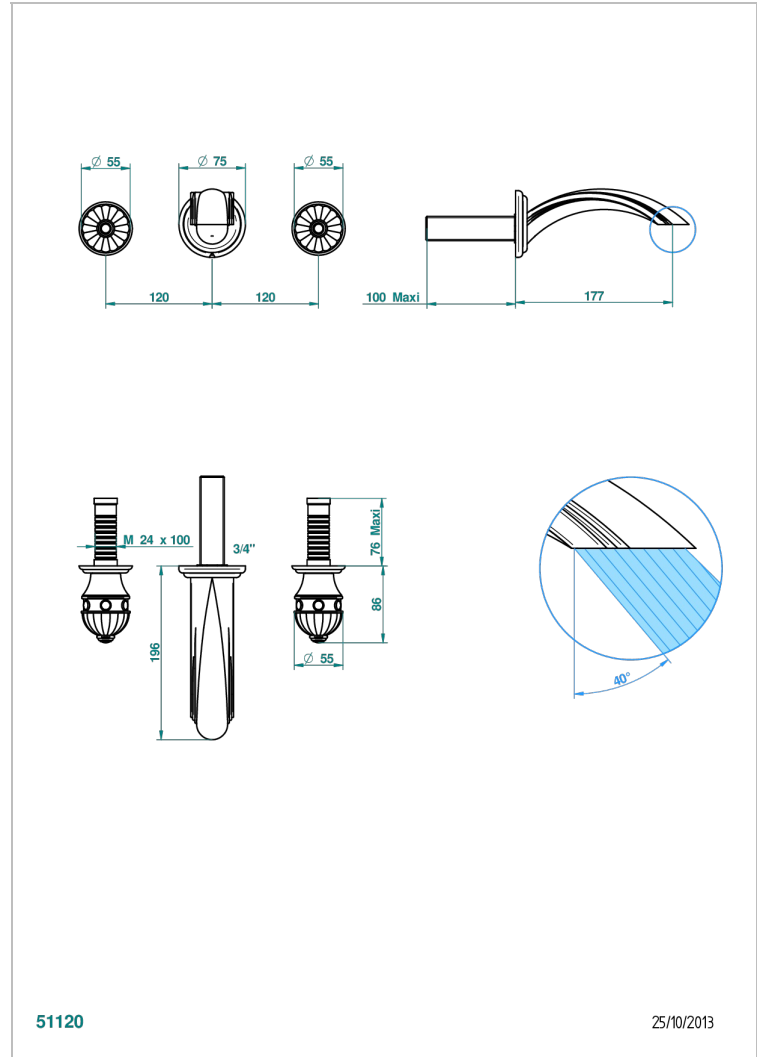

AMBOISE С ЧЕРНЫМ ОНИКСОМ

A1M-40GB

Внешняя часть смесителя встраиваемого в стену для раковины на три отверстия с изливом ГОЛИАФ

THG[®]
PARIS

ХАРАКТЕРИСТИКИ

- Amboise с чёрным ониксом
- Внешняя часть смесителя встраиваемого в стену для раковины на три отверстия с изливом ГОЛИАФ

СВЯЗАННЫЕ ТОВАРНЫЕ ПОЗИЦИИ

- Ref. G00-40AC Встраиваемая часть смесителя настенного на три отверстия (не рукоят.)
- Ref. G00-40AM Встраиваемая часть смесителя настенного на 3 отверстия на пластине (рукоят.)