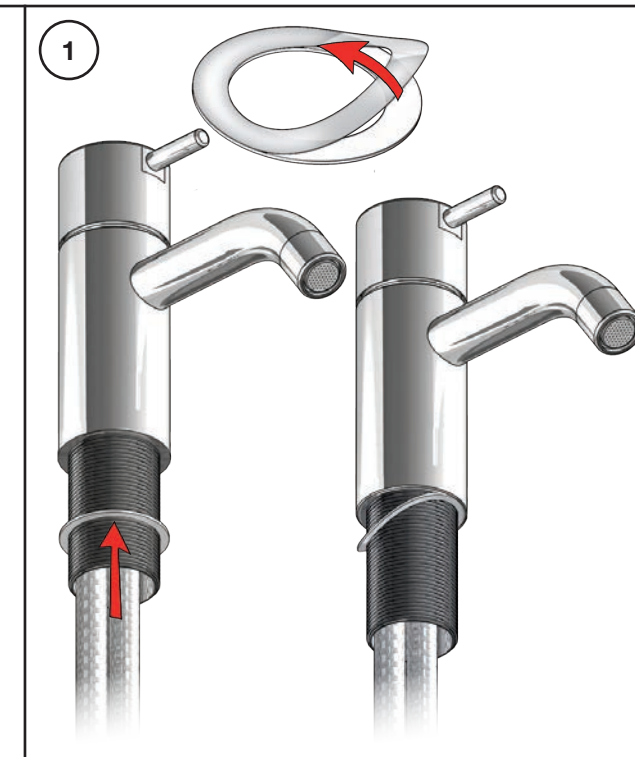

VOLA HV1, HV3, HV4

Fitting instruction
 Montageanleitung
 Monteringsvejledning
 Monteringsvægledning
 Montage hanleiding
 Manuel de montage

HV1, HV3:
 04/00020
 04/00028

| HV1, HV3 | L | H | h |
|-----------|------------------|-------------------|------------------|
| Std.: | 114 mm 4 1/2" | 120 mm 4 3/4" | 27 mm 1" |
| +30: | 114 mm 4 1/2" | 150 mm 6" | 56 mm 2 1/4" |
| /150: | 150 mm 6" | 120 mm 4 3/4" | 27 mm 1" |
| +30/150: | 150 mm 6" | 150 mm 6" | 56 mm 2 1/4" |
| +170: | 114 mm 4 1/2" | 290 mm 11 1/2" | 197 mm 7 3/4" |
| +170/150: | 150 mm 6" | 290 mm 11 1/2" | 197 mm 7 3/4" |

Max. 70°C, 158°F

HV1

HV3

HV4

HV1: Ø10
 HV1JP: Ø10
 HV1US: Ø3/8"
 HV1Q: Ø3/8"

HV1US:

- VR277K: VR22, VR269, VR277
- *VR17L4K: VR15P, VR16L4, VR17L (US-Standard)
- *VR17L5K: VR15P, VR16L5, VR17L (Standard)
- *VR17L9K: VR15P, VR16L9, VR17L (Japan Standard)
- *VR17LSK: VR15P, VR16LS, VR17L
- VR297/L/M: VR20, VR22, VR269, VR273/L/M, VR277, VR294, VR295, VR296
- VR433: VR261, VR263, VR440, VR442, 2xVR444
- NR.10/L/M: VR20, VR22, VR273/L/M, VR294, VR295