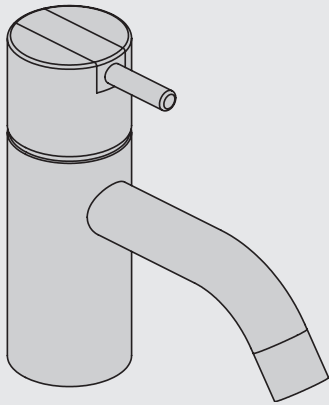

VOLA HV1, HV3, HV4

Fitting instruction
 Montageanleitung
 Monteringsvejledning
 Monteringsvægledning
 Montage hanleiding
 Manuel de montage

HV1, HV3:
 04/00020
 04/00028

| HV1, HV3 | L | H | h |
|-----------|------------------|-------------------|------------------|
| Std.: | 114 mm 4 1/2" | 120 mm 4 3/4" | 27 mm 1" |
| +30: | 114 mm 4 1/2" | 150 mm 6" | 56 mm 2 1/4" |
| /150: | 150 mm 6" | 120 mm 4 3/4" | 27 mm 1" |
| +30/150: | 150 mm 6" | 150 mm 6" | 56 mm 2 1/4" |
| +170: | 114 mm 4 1/2" | 290 mm 11 1/2" | 197 mm 7 3/4" |
| +170/150: | 150 mm 6" | 290 mm 11 1/2" | 197 mm 7 3/4" |

Max. 70°C, 158°F

HV1

HV3

HV4

HV1: Ø10
 HV1JP: Ø10
 HV1US: Ø3/8"
 HV1Q: Ø3/8"

HV1US:

- VR277K: VR22, VR269, VR277
- *VR17L4K: VR15P, VR16L4, VR17L (US-Standard)
- *VR17L5K: VR15P, VR16L5, VR17L (Standard)
- *VR17L9K: VR15P, VR16L9, VR17L (Japan Standard)
- *VR17LSK: VR15P, VR16LS, VR17L
- VR297/L/M: VR20, VR22, VR269, VR273/L/M, VR277, VR294, VR295, VR296
- VR433: VR261, VR263, VR440, VR442, 2xVR444
- NR.10/L/M: VR20, VR22, VR273/L/M, VR294, VR295