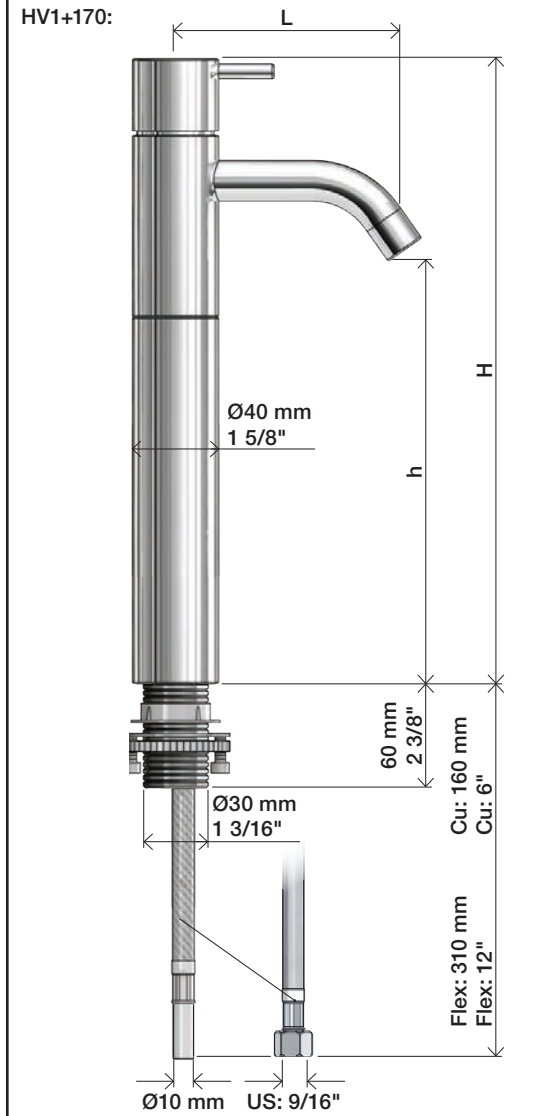

VOLA HV1, HV3, HV4

Fitting instruction
 Montageanleitung
 Monteringsvejledning
 Monteringsvægledning
 Montage hanleiding
 Manuel de montage

HV1, HV3:
 04/00020
 04/00028

| HV1, HV3 | L | H | h |
|-----------|------------------|-------------------|------------------|
| Std.: | 114 mm 4 1/2" | 120 mm 4 3/4" | 27 mm 1" |
| +30: | 114 mm 4 1/2" | 150 mm 6" | 56 mm 2 1/4" |
| /150: | 150 mm 6" | 120 mm 4 3/4" | 27 mm 1" |
| +30/150: | 150 mm 6" | 150 mm 6" | 56 mm 2 1/4" |
| +170: | 114 mm 4 1/2" | 290 mm 11 1/2" | 197 mm 7 3/4" |
| +170/150: | 150 mm 6" | 290 mm 11 1/2" | 197 mm 7 3/4" |

5

HV1L/HV1M
HV3L/HV3M
HV4L/HV4M

5

Data, 3 Bar/43.5 Psi:

| Max. | l/min. | Gal/min. | Note. |
|--------|--------|----------|----------------|
| HV1/3: | 5.0 | 1.3 | Standard |
| HV1/3: | 4.5 | 1.2 | Standard USA |
| HV1/3: | 9.0 | 1.8 | Standard Japan |
| HV4 | 9,0 | 1.8 | |

Max. 70°C, 158°F

HV1

HV3

HV4

HV1: Ø10
 HV1JP: Ø10
 HV1US: Ø3/8"
 HV1Q: Ø3/8"

HV1US:

- VR277K: VR22, VR269, VR277
- *VR17L4K: VR15P, VR16L4, VR17L (US-Standard)
- *VR17L5K: VR15P, VR16L5, VR17L (Standard)
- *VR17L9K: VR15P, VR16L9, VR17L (Japan Standard)
- *VR17LSK: VR15P, VR16LS, VR17L
- VR297/L/M: VR20, VR22, VR269, VR273/L/M, VR277, VR294, VR295, VR296
- VR433: VR261, VR263, VR440, VR442, 2xVR444
- NR.10/L/M: VR20, VR22, VR273/L/M, VR294, VR295