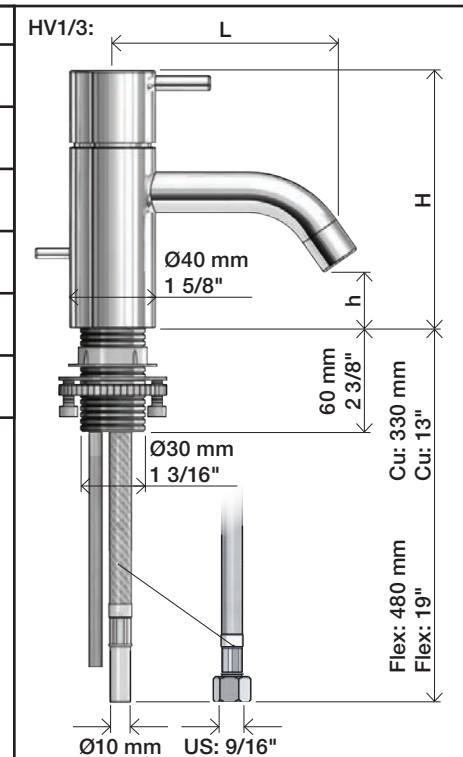

VOLA HV1, HV3, HV4

Fitting instruction
 Montageanleitung
 Monteringsvejledning
 Monteringsvægledning
 Montage hanleiding
 Manuel de montage

HV1, HV3:
 04/00020
 04/00028

| HV1, HV3 | L | H | h |
|-----------|------------------|-------------------|------------------|
| Std.: | 114 mm 4 1/2" | 120 mm 4 3/4" | 27 mm 1" |
| +30: | 114 mm 4 1/2" | 150 mm 6" | 56 mm 2 1/4" |
| /150: | 150 mm 6" | 120 mm 4 3/4" | 27 mm 1" |
| +30/150: | 150 mm 6" | 150 mm 6" | 56 mm 2 1/4" |
| +170: | 114 mm 4 1/2" | 290 mm 11 1/2" | 197 mm 7 3/4" |
| +170/150: | 150 mm 6" | 290 mm 11 1/2" | 197 mm 7 3/4" |

5

HV1L/HV1M
HV3L/HV3M
HV4L/HV4M

5

Data, 3 Bar/43.5 Psi:

| Max. | l/min. | Gal/min. | Note. |
|--------|--------|----------|----------------|
| HV1/3: | 5.0 | 1.3 | Standard |
| HV1/3: | 4.5 | 1.2 | Standard USA |
| HV1/3: | 9.0 | 1.8 | Standard Japan |
| HV4 | 9,0 | 1.8 | |

Max. 70°C, 158°F

HV1

HV3

HV4

HV1: Ø10
 HV1JP: Ø10
 HV1US: Ø3/8"
 HV1Q: Ø3/8"

HV1US:

- VR277K: VR22, VR269, VR277
- *VR17L4K: VR15P, VR16L4, VR17L (US-Standard)
- *VR17L5K: VR15P, VR16L5, VR17L (Standard)
- *VR17L9K: VR15P, VR16L9, VR17L (Japan Standard)
- *VR17LSK: VR15P, VR16LS, VR17L
- VR297/L/M: VR20, VR22, VR269, VR273/L/M, VR277, VR294, VR295, VR296
- VR433: VR261, VR263, VR440, VR442, 2xVR444
- NR.10/L/M: VR20, VR22, VR273/L/M, VR294, VR295