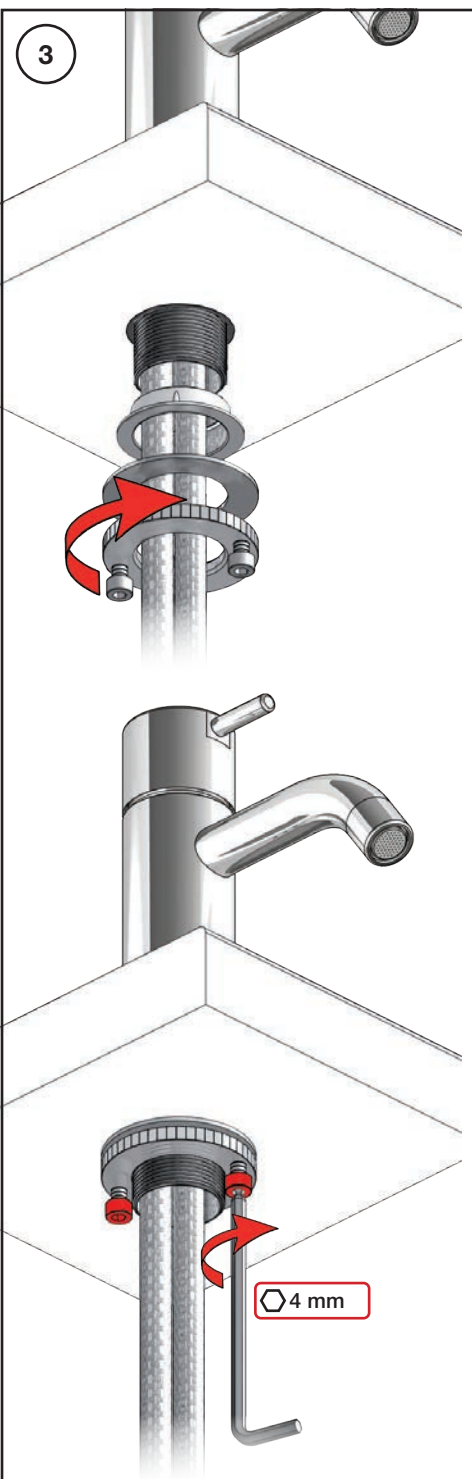

VOLA HV1, HV3, HV4

Fitting instruction
 Montageanleitung
 Monteringsvejledning
 Monteringsvægledning
 Montage hanleiding
 Manuel de montage

HV1, HV3:
 04/00020
 04/00028

| HV1, HV3 | L | H | h |
|-----------|------------------|-------------------|------------------|
| Std.: | 114 mm 4 1/2" | 120 mm 4 3/4" | 27 mm 1" |
| +30: | 114 mm 4 1/2" | 150 mm 6" | 56 mm 2 1/4" |
| /150: | 150 mm 6" | 120 mm 4 3/4" | 27 mm 1" |
| +30/150: | 150 mm 6" | 150 mm 6" | 56 mm 2 1/4" |
| +170: | 114 mm 4 1/2" | 290 mm 11 1/2" | 197 mm 7 3/4" |
| +170/150: | 150 mm 6" | 290 mm 11 1/2" | 197 mm 7 3/4" |

5

HV1L/HV1M
HV3L/HV3M
HV4L/HV4M

5

Data, 3 Bar/43.5 Psi:

| Max. | l/min. | Gal/min. | Note. |
|--------|--------|----------|----------------|
| HV1/3: | 5.0 | 1.3 | Standard |
| HV1/3: | 4.5 | 1.2 | Standard USA |
| HV1/3: | 9.0 | 1.8 | Standard Japan |
| HV4 | 9,0 | 1.8 | |

Max. 70°C, 158°F

HV1

HV3

HV4

HV1: Ø10
 HV1JP: Ø10
 HV1US: Ø3/8"
 HV1Q: Ø3/8"

HV1US:

- VR277K: VR22, VR269, VR277
- *VR17L4K: VR15P, VR16L4, VR17L (US-Standard)
- *VR17L5K: VR15P, VR16L5, VR17L (Standard)
- *VR17L9K: VR15P, VR16L9, VR17L (Japan Standard)
- *VR17LSK: VR15P, VR16LS, VR17L
- VR297/L/M: VR20, VR22, VR269, VR273/L/M, VR277, VR294, VR295, VR296
- VR433: VR261, VR263, VR440, VR442, 2xVR444
- NR.10/L/M: VR20, VR22, VR273/L/M, VR294, VR295