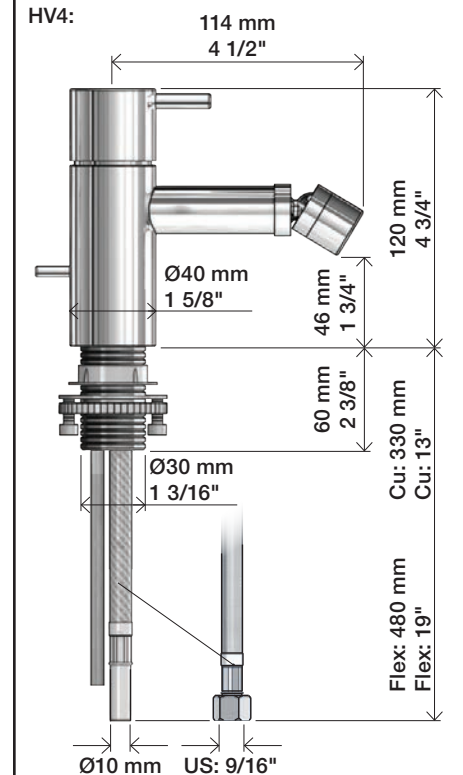

VOLA HV1, HV3, HV4

Fitting instruction
 Montageanleitung
 Monteringsvejledning
 Monteringsvægledning
 Montage hanleiding
 Manuel de montage

HV1, HV3:
 04/00020
 04/00028

| HV1, HV3 | L | H | h |
|-----------|------------------|-------------------|------------------|
| Std.: | 114 mm 4 1/2" | 120 mm 4 3/4" | 27 mm 1" |
| +30: | 114 mm 4 1/2" | 150 mm 6" | 56 mm 2 1/4" |
| /150: | 150 mm 6" | 120 mm 4 3/4" | 27 mm 1" |
| +30/150: | 150 mm 6" | 150 mm 6" | 56 mm 2 1/4" |
| +170: | 114 mm 4 1/2" | 290 mm 11 1/2" | 197 mm 7 3/4" |
| +170/150: | 150 mm 6" | 290 mm 11 1/2" | 197 mm 7 3/4" |

5

HV1L/HV1M
HV3L/HV3M
HV4L/HV4M

5

Data, 3 Bar/43.5 Psi:

| Max. | l/min. | Gal/min. | Note. |
|--------|--------|----------|----------------|
| HV1/3: | 5.0 | 1.3 | Standard |
| HV1/3: | 4.5 | 1.2 | Standard USA |
| HV1/3: | 9.0 | 1.8 | Standard Japan |
| HV4 | 9,0 | 1.8 | |

Max. 70°C, 158°F

HV1

HV3

HV4

HV1: Ø10
 HV1JP: Ø10
 HV1US: Ø3/8"
 HV1Q: Ø3/8"

HV1US:

- VR277K: VR22, VR269, VR277
- *VR17L4K: VR15P, VR16L4, VR17L (US-Standard)
- *VR17L5K: VR15P, VR16L5, VR17L (Standard)
- *VR17L9K: VR15P, VR16L9, VR17L (Japan Standard)
- *VR17LSK: VR15P, VR16LS, VR17L
- VR297/L/M: VR20, VR22, VR269, VR273/L/M, VR277, VR294, VR295, VR296
- VR433: VR261, VR263, VR440, VR442, 2xVR444
- NR.10/L/M: VR20, VR22, VR273/L/M, VR294, VR295