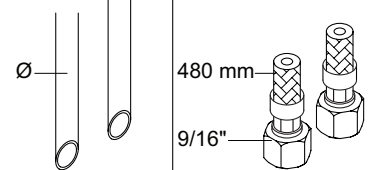

VOLA HV1, HV3, HV4

Fitting instruction
 Montageanleitung
 Monteringsvejledning
 Monteringsvægledning
 Montage hanleiding
 Manuel de montage

HV1, HV3:
 04/00020
 04/00028

| HV1, HV3 | L | H | h |
|-----------|------------------|-------------------|------------------|
| Std.: | 114 mm 4 1/2" | 120 mm 4 3/4" | 27 mm 1" |
| +30: | 114 mm 4 1/2" | 150 mm 6" | 56 mm 2 1/4" |
| /150: | 150 mm 6" | 120 mm 4 3/4" | 27 mm 1" |
| +30/150: | 150 mm 6" | 150 mm 6" | 56 mm 2 1/4" |
| +170: | 114 mm 4 1/2" | 290 mm 11 1/2" | 197 mm 7 3/4" |
| +170/150: | 150 mm 6" | 290 mm 11 1/2" | 197 mm 7 3/4" |

5

HV1L/HV1M
HV3L/HV3M
HV4L/HV4M

5

Data, 3 Bar/43.5 Psi:

| Max. | l/min. | Gal/min. | Note. |
|--------|--------|----------|----------------|
| HV1/3: | 5.0 | 1.3 | Standard |
| HV1/3: | 4.5 | 1.2 | Standard USA |
| HV1/3: | 9.0 | 1.8 | Standard Japan |
| HV4 | 9,0 | 1.8 | |

Max. 70°C, 158°F

HV1

HV3

HV4

HV1: Ø10
 HV1JP: Ø10
 HV1US: Ø3/8"
 HV1Q: Ø3/8"

HV1US:

- VR277K: VR22, VR269, VR277
- *VR17L4K: VR15P, VR16L4, VR17L (US-Standard)
- *VR17L5K: VR15P, VR16L5, VR17L (Standard)
- *VR17L9K: VR15P, VR16L9, VR17L (Japan Standard)
- *VR17LSK: VR15P, VR16LS, VR17L
- VR297/L/M: VR20, VR22, VR269, VR273/L/M, VR277, VR294, VR295, VR296
- VR433: VR261, VR263, VR440, VR442, 2xVR444
- NR.10/L/M: VR20, VR22, VR273/L/M, VR294, VR295