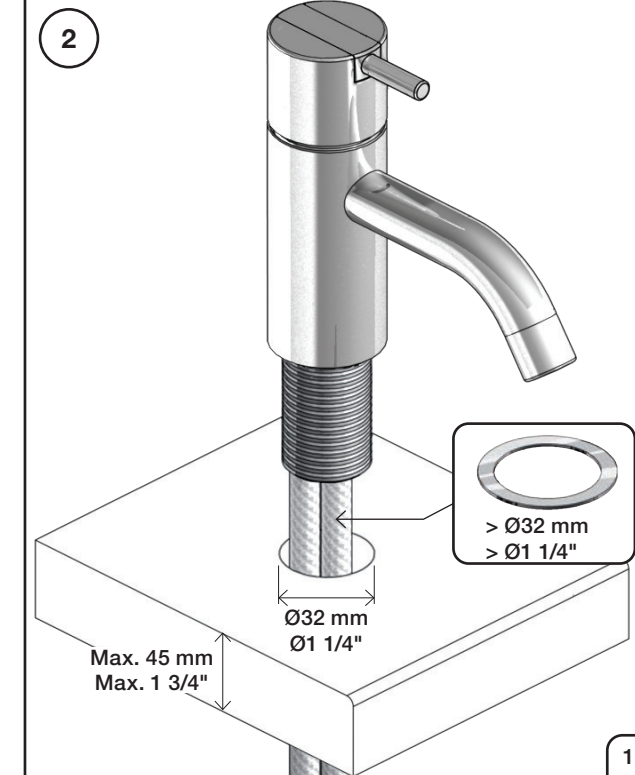

VOLA HV1, HV3, HV4

Fitting instruction
 Montageanleitung
 Monteringsvejledning
 Monteringsvægledning
 Montage hanleiding
 Manuel de montage

HV1, HV3:
 04/00020
 04/00028

| HV1, HV3 | L | H | h |
|-----------|------------------|-------------------|------------------|
| Std.: | 114 mm 4 1/2" | 120 mm 4 3/4" | 27 mm 1" |
| +30: | 114 mm 4 1/2" | 150 mm 6" | 56 mm 2 1/4" |
| /150: | 150 mm 6" | 120 mm 4 3/4" | 27 mm 1" |
| +30/150: | 150 mm 6" | 150 mm 6" | 56 mm 2 1/4" |
| +170: | 114 mm 4 1/2" | 290 mm 11 1/2" | 197 mm 7 3/4" |
| +170/150: | 150 mm 6" | 290 mm 11 1/2" | 197 mm 7 3/4" |

5

HV1L/HV1M
HV3L/HV3M
HV4L/HV4M

5

Data, 3 Bar/43.5 Psi:

| Max. | l/min. | Gal/min. | Note. |
|--------|--------|----------|----------------|
| HV1/3: | 5.0 | 1.3 | Standard |
| HV1/3: | 4.5 | 1.2 | Standard USA |
| HV1/3: | 9.0 | 1.8 | Standard Japan |
| HV4 | 9,0 | 1.8 | |

Max. 70°C, 158°F

HV1

HV3

HV4

HV1: Ø10
 HV1JP: Ø10
 HV1US: Ø3/8"
 HV1Q: Ø3/8"

HV1US:

- VR277K: VR22, VR269, VR277
- *VR17L4K: VR15P, VR16L4, VR17L (US-Standard)
- *VR17L5K: VR15P, VR16L5, VR17L (Standard)
- *VR17L9K: VR15P, VR16L9, VR17L (Japan Standard)
- *VR17LSK: VR15P, VR16LS, VR17L
- VR297/L/M: VR20, VR22, VR269, VR273/L/M, VR277, VR294, VR295, VR296
- VR433: VR261, VR263, VR440, VR442, 2xVR444
- NR.10/L/M: VR20, VR22, VR273/L/M, VR294, VR295