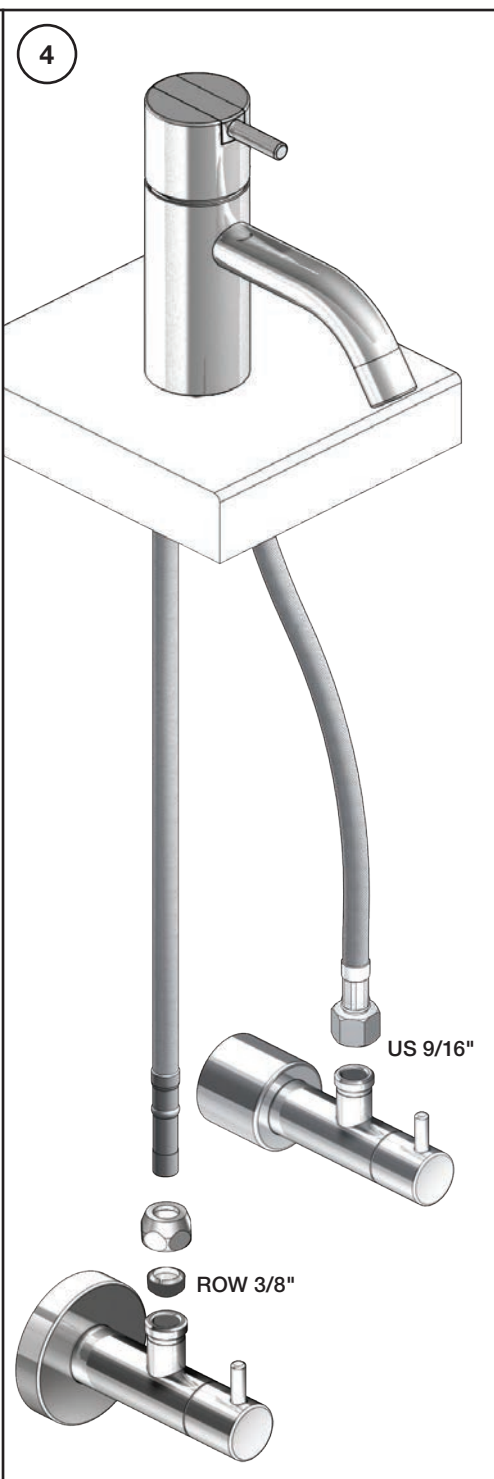

VOLA HV1, HV3, HV4

Fitting instruction
 Montageanleitung
 Monteringsvejledning
 Monteringsvægledning
 Montage hanleiding
 Manuel de montage

HV1, HV3:
 04/00020
 04/00028

| HV1, HV3 | L | H | h |
|-----------|------------------|-------------------|------------------|
| Std.: | 114 mm 4 1/2" | 120 mm 4 3/4" | 27 mm 1" |
| +30: | 114 mm 4 1/2" | 150 mm 6" | 56 mm 2 1/4" |
| /150: | 150 mm 6" | 120 mm 4 3/4" | 27 mm 1" |
| +30/150: | 150 mm 6" | 150 mm 6" | 56 mm 2 1/4" |
| +170: | 114 mm 4 1/2" | 290 mm 11 1/2" | 197 mm 7 3/4" |
| +170/150: | 150 mm 6" | 290 mm 11 1/2" | 197 mm 7 3/4" |

5

HV1L/HV1M
HV3L/HV3M
HV4L/HV4M

5

Data, 3 Bar/43.5 Psi:

| Max. | l/min. | Gal/min. | Note. |
|--------|--------|----------|----------------|
| HV1/3: | 5.0 | 1.3 | Standard |
| HV1/3: | 4.5 | 1.2 | Standard USA |
| HV1/3: | 9.0 | 1.8 | Standard Japan |
| HV4 | 9,0 | 1.8 | |

Max. 70°C, 158°F

HV1

HV3

HV4

HV1: Ø10
 HV1JP: Ø10
 HV1US: Ø3/8"
 HV1Q: Ø3/8"

HV1US:

- VR277K: VR22, VR269, VR277
- *VR17L4K: VR15P, VR16L4, VR17L (US-Standard)
- *VR17L5K: VR15P, VR16L5, VR17L (Standard)
- *VR17L9K: VR15P, VR16L9, VR17L (Japan Standard)
- *VR17LSK: VR15P, VR16LS, VR17L
- VR297/L/M: VR20, VR22, VR269, VR273/L/M, VR277, VR294, VR295, VR296
- VR433: VR261, VR263, VR440, VR442, 2xVR444
- NR.10/L/M: VR20, VR22, VR273/L/M, VR294, VR295