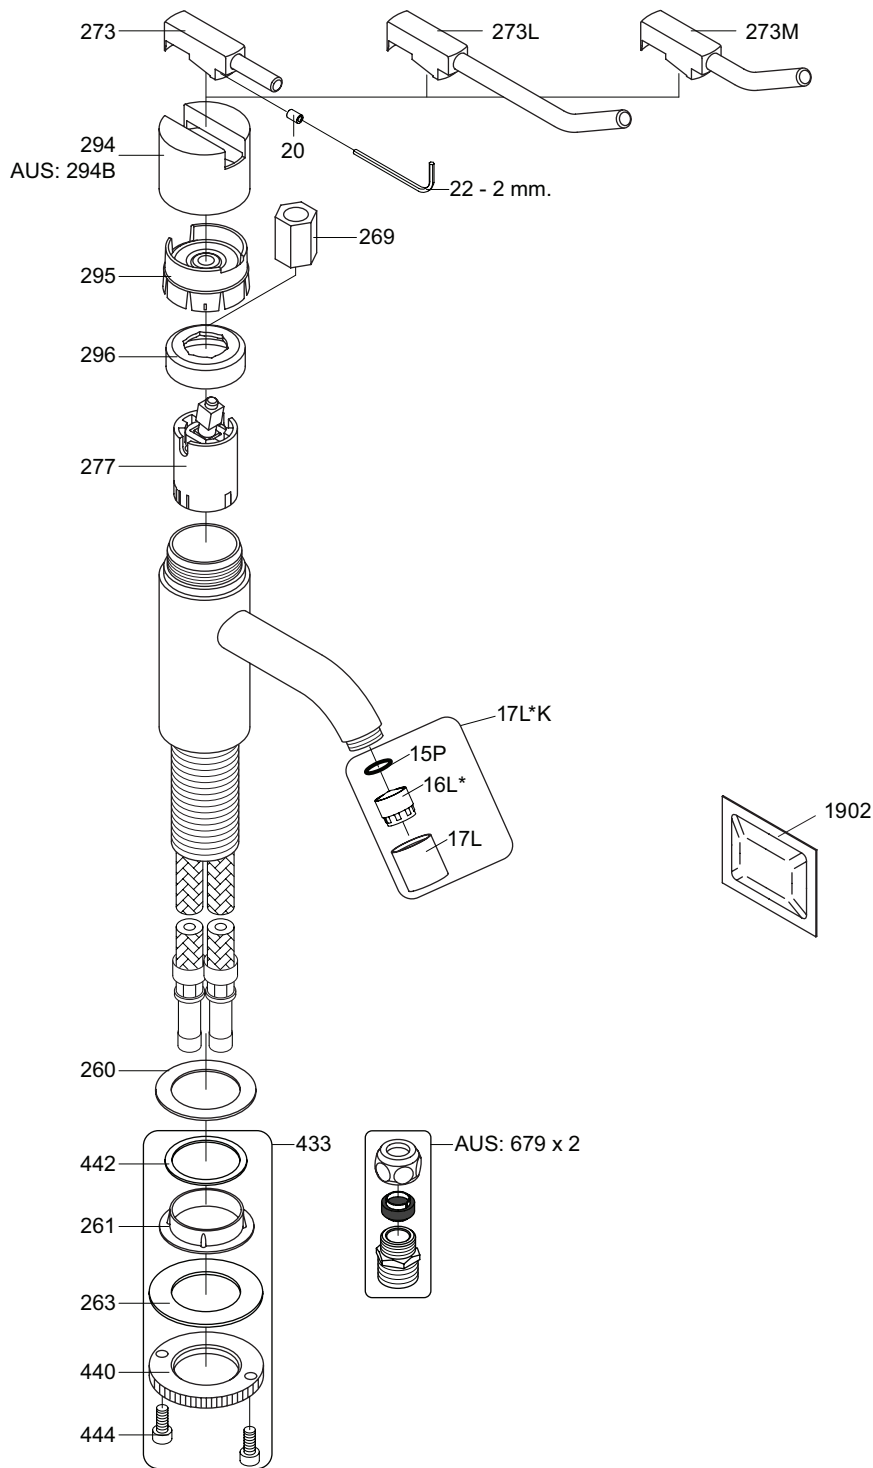

VOLA HV1, HV3, HV4

Fitting instruction
 Montageanleitung
 Monteringsvejledning
 Monteringsvægledning
 Montage hanleiding
 Manuel de montage

HV1, HV3:
 04/00020
 04/00028

| HV1, HV3 | L | H | h |
|-----------|------------------|-------------------|------------------|
| Std.: | 114 mm 4 1/2" | 120 mm 4 3/4" | 27 mm 1" |
| +30: | 114 mm 4 1/2" | 150 mm 6" | 56 mm 2 1/4" |
| /150: | 150 mm 6" | 120 mm 4 3/4" | 27 mm 1" |
| +30/150: | 150 mm 6" | 150 mm 6" | 56 mm 2 1/4" |
| +170: | 114 mm 4 1/2" | 290 mm 11 1/2" | 197 mm 7 3/4" |
| +170/150: | 150 mm 6" | 290 mm 11 1/2" | 197 mm 7 3/4" |

5

HV1L/HV1M
HV3L/HV3M
HV4L/HV4M

5

Data, 3 Bar/43.5 Psi:

| Max. | l/min. | Gal/min. | Note. |
|--------|--------|----------|----------------|
| HV1/3: | 5.0 | 1.3 | Standard |
| HV1/3: | 4.5 | 1.2 | Standard USA |
| HV1/3: | 9.0 | 1.8 | Standard Japan |
| HV4 | 9,0 | 1.8 | |

Max. 70°C, 158°F

HV1

HV3

HV4

HV1: Ø10
 HV1JP: Ø10
 HV1US: Ø3/8"
 HV1Q: Ø3/8"

HV1US:

- VR277K: VR22, VR269, VR277
- *VR17L4K: VR15P, VR16L4, VR17L (US-Standard)
- *VR17L5K: VR15P, VR16L5, VR17L (Standard)
- *VR17L9K: VR15P, VR16L9, VR17L (Japan Standard)
- *VR17LSK: VR15P, VR16LS, VR17L
- VR297/L/M: VR20, VR22, VR269, VR273/L/M, VR277, VR294, VR295, VR296
- VR433: VR261, VR263, VR440, VR442, 2xVR444
- NR.10/L/M: VR20, VR22, VR273/L/M, VR294, VR295