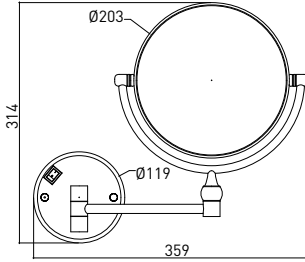

3056 0006 AYNA Led Işıklı Çift Kollu Çift Yönlü 3x

Teknik Çizim / Technical Drawing

Krom
Chrome

Ön / Front

Yan / Side

Üst / Top

Önceden haber vermeksizin, ürünler ve teknik detaylarında değişiklik yapma hakkını saklı tutarız. Renkler gerçekte olduğundan farklı görünebilir.
We reserve the right to make technical modifications and alter colours without prior notice. Colors may appear different than they actually are.

ölçü / units = mm