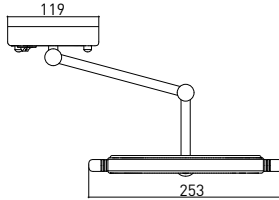

3056 0006 AYNA Led Işıklı Çift Kollu Çift Yönlü 3x

Teknik Çizim / Technical Drawing

Krom
Chrome

Ön / Front

Yan / Side

Üst / Top

Önceden haber vermeksizin, ürünler ve teknik detaylarında değişiklik yapma hakkını saklı tutarız. Renkler gerçekte olduğundan farklı görünebilir.
We reserve the right to make technical modifications and alter colours without prior notice. Colors may appear different than they actually are.

ölçü / units = mm