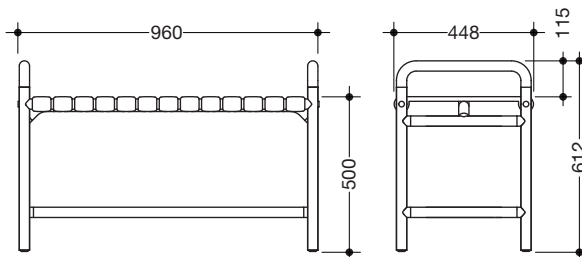

Produktdatenblatt

Duschbank mit Stützlast bis 350 kg 801.51.8410

HEWI

Duschbank mit Stützlast bis 350 kg 801.51.8410

- dient zum sicheren Sitzen im Bad und Duschbereich
- maximale Belastbarkeit 350 kg
- mobil einsetzbar
- 960 mm breit, 448 mm tief, 500 mm Sitzhöhe, 612 mm Gesamthöhe
- mit 55 mm breiten Polyamid-Sitzelementen
- mit durchgehendem, korrosionsgeschütztem Stahlkern
- aus hochglänzendem Polyamid in allen HEWI Farben

Abmessungen in mm

Farben

98	99	97	95	92	90	86	84	18	24	36	33	74	72	55	50
----	----	----	----	----	----	----	----	----	----	----	----	----	----	----	----

Technische Änderungen vorbehalten, 08.03.2022

HEWI Heinrich Wilke GmbH
Postfach 1260
D-34442 Bad Arolsen