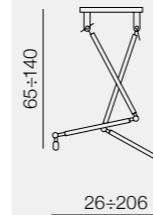

Zyta 2S Pendant

LAMP BODY
AZ1846