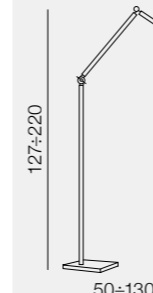

**Zyta S Wall**

- LAMP BODY + SHADES
- AZ1844 + AZ2598 or
  - AZ1844 + AZ2597 or
  - AZ1844 + AZ2599 or
  - AZ1844 + AZ2593

**Zyta 2S Pendant**

LAMP BODY  
AZ1846

**Shade ZF WH**

- AZ2599 ..... Ø 20 (white)
- AZ2602 ..... Ø 26 (white)
- AZ2588 ..... Ø 30 (white)
- AZ2605 ..... Ø 36 (white)

**Zyta 2S Pendant**

- LAMP BODY + SHADES
- AZ1846 + 2x AZ2601 or
  - AZ1846 + 2x AZ2600 or
  - AZ1846 + 2x AZ2602 or
  - AZ1846 + 2x AZ2594

**Zyta S Table**

LAMP BODY  
AZ1848

**Shade ZA ALU**

- AZ2593 ..... Ø 18 (aluminium)
- AZ2594 ..... Ø 23 (aluminium)
- AZ2596 ..... Ø 33 (aluminium)

**Zyta S Table**

- LAMP BODY + SHADES
- AZ1848 + AZ2598 or
  - AZ1848 + AZ2597 or
  - AZ1848 + AZ2599 or
  - AZ1848 + AZ2593

**Zyta M Pendant**

LAMP BODY  
AZ1847

**Zyta M Pendant**

- LAMP BODY + SHADES
- AZ1847 + AZ2604 or
  - AZ1847 + AZ2603 or
  - AZ1847 + AZ2605 or
  - AZ1847 + AZ2596