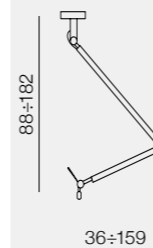

Zyta M Pendant

LAMP BODY
AZ1847