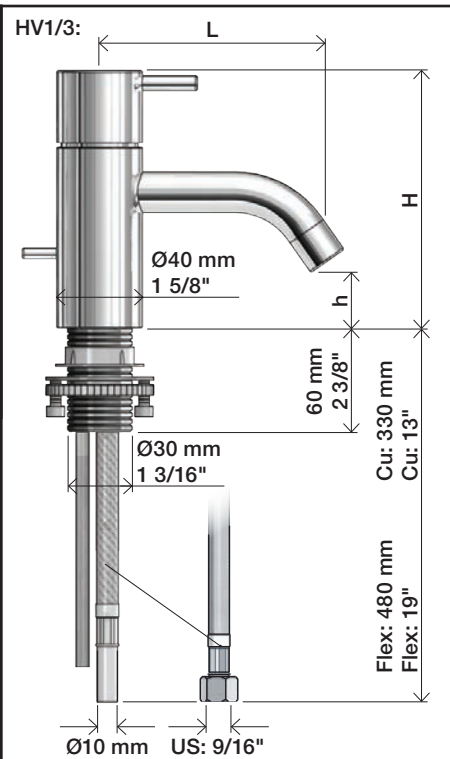

VOLA HV1, HV3, HV4

Fitting instruction
 Montageanleitung
 Monteringsvejledning
 Monteringsvægledning
 Montage hanleiding
 Manuel de montage

 **GODKENDT
 TIL DRILLEKVVAND**
 HV1, HV3:
 04/00020
 04/00028

HV1, HV3	L	H	h
Std.:	114 mm 4 1/2"	120 mm 4 3/4"	27 mm 1"
+30:	114 mm 4 1/2"	150 mm 6"	56 mm 2 1/4"
/150:	150 mm 6"	120 mm 4 3/4"	27 mm 1"
+30/150:	150 mm 6"	150 mm 6"	56 mm 2 1/4"
+170:	114 mm 4 1/2"	290 mm 11 1/2"	197 mm 7 3/4"
+170/150:	150 mm 6"	290 mm 11 1/2"	197 mm 7 3/4"

5

HV1L/HV1M
HV3L/HV3M
HV4L/HV4M

5

Data, 3 Bar/43.5 Psi:

Max.	l/min.	Gal/min.	Note.
HV1/3:	5.0	1.3	Standard
HV1/3:	4.5	1.2	Standard USA
HV1/3:	9.0	1.8	Standard Japan
HV4	9,0	1.8	

Max. 70°C, 158°F

HV1

HV3

HV4

- | | |
|------------|--|
| VR277K: | VR22, VR269, VR277 |
| *VR17L4K: | VR15P, VR16L4, VR17L (US-Standard) |
| *VR17L5K: | VR15P, VR16L5, VR17L (Standard) |
| *VR17L9K: | VR15P, VR16L9, VR17L (Japan Standard) |
| *VR17LSK: | VR15P, VR16LS, VR17L |
| VR297/L/M: | VR20, VR22, VR269, VR273/L/M, VR277, VR294, VR295, VR296 |
| VR433: | VR261, VR263, VR440, VR442, 2xVR444 |
| NR.10/L/M: | VR20, VR22, VR273/L/M, VR294, VR295 |