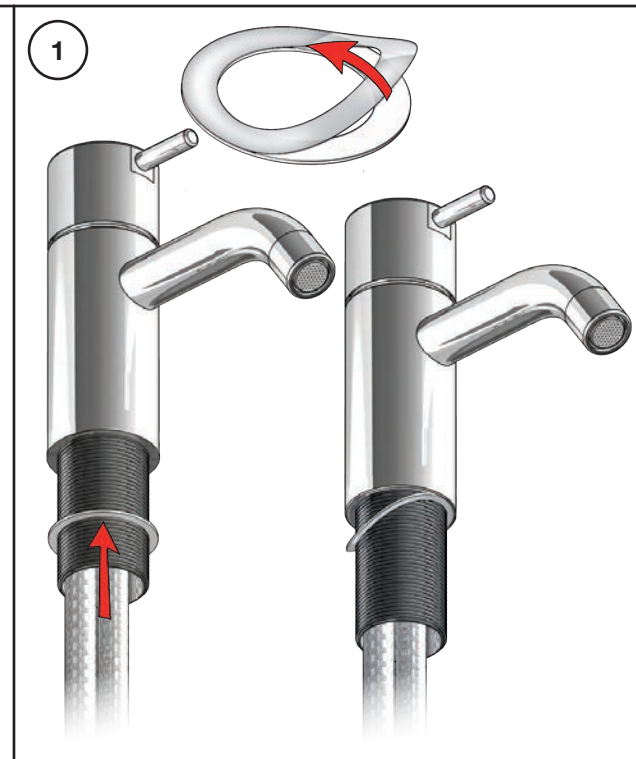

VOLA HV1, HV3, HV4

Fitting instruction
 Montageanleitung
 Monteringsvejledning
 Monteringsvægledning
 Montage hanleiding
 Manuel de montage

 **GODKENDT
 TIL DRILLEKVVAND**
 HV1, HV3:
 04/00020
 04/00028

HV1, HV3	L	H	h
Std.:	114 mm 4 1/2"	120 mm 4 3/4"	27 mm 1"
+30:	114 mm 4 1/2"	150 mm 6"	56 mm 2 1/4"
/150:	150 mm 6"	120 mm 4 3/4"	27 mm 1"
+30/150:	150 mm 6"	150 mm 6"	56 mm 2 1/4"
+170:	114 mm 4 1/2"	290 mm 11 1/2"	197 mm 7 3/4"
+170/150:	150 mm 6"	290 mm 11 1/2"	197 mm 7 3/4"