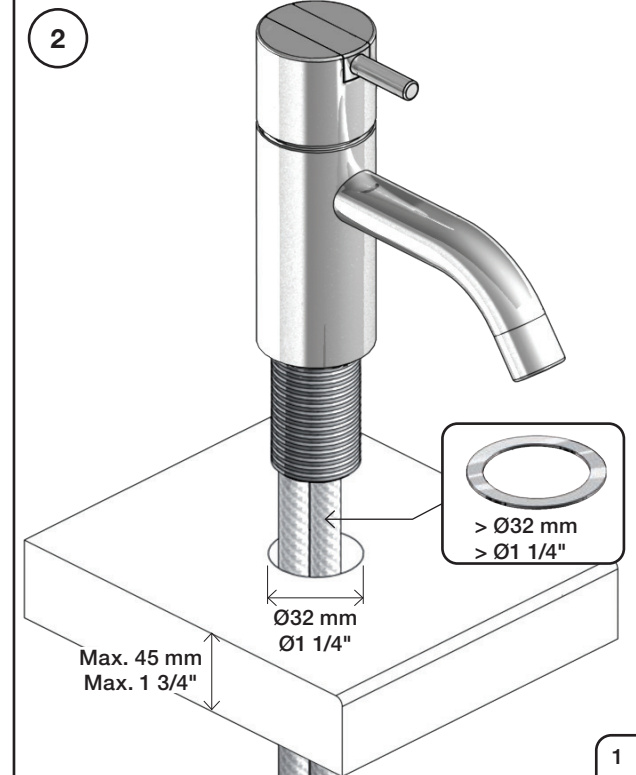

VOLA HV1, HV3, HV4

Fitting instruction
 Montageanleitung
 Monteringsvejledning
 Monteringsvægledning
 Montage hanleiding
 Manuel de montage

 **GODKENDT
 TIL DRILLEKVVAND**
 HV1, HV3:
 04/00020
 04/00028

HV1, HV3	L	H	h
Std.:	114 mm 4 1/2"	120 mm 4 3/4"	27 mm 1"
+30:	114 mm 4 1/2"	150 mm 6"	56 mm 2 1/4"
/150:	150 mm 6"	120 mm 4 3/4"	27 mm 1"
+30/150:	150 mm 6"	150 mm 6"	56 mm 2 1/4"
+170:	114 mm 4 1/2"	290 mm 11 1/2"	197 mm 7 3/4"
+170/150:	150 mm 6"	290 mm 11 1/2"	197 mm 7 3/4"