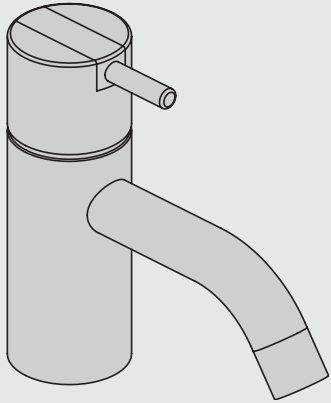

VOLA HV1, HV3, HV4

Fitting instruction
 Montageanleitung
 Monteringsvejledning
 Monteringsvægledning
 Montage hanleiding
 Manuel de montage

 **GODKENDT
 TIL DRILLEKVVAND**
 HV1, HV3:
 04/00020
 04/00028

HV1, HV3	L	H	h
Std.:	114 mm 4 1/2"	120 mm 4 3/4"	27 mm 1"
+30:	114 mm 4 1/2"	150 mm 6"	56 mm 2 1/4"
/150:	150 mm 6"	120 mm 4 3/4"	27 mm 1"
+30/150:	150 mm 6"	150 mm 6"	56 mm 2 1/4"
+170:	114 mm 4 1/2"	290 mm 11 1/2"	197 mm 7 3/4"
+170/150:	150 mm 6"	290 mm 11 1/2"	197 mm 7 3/4"