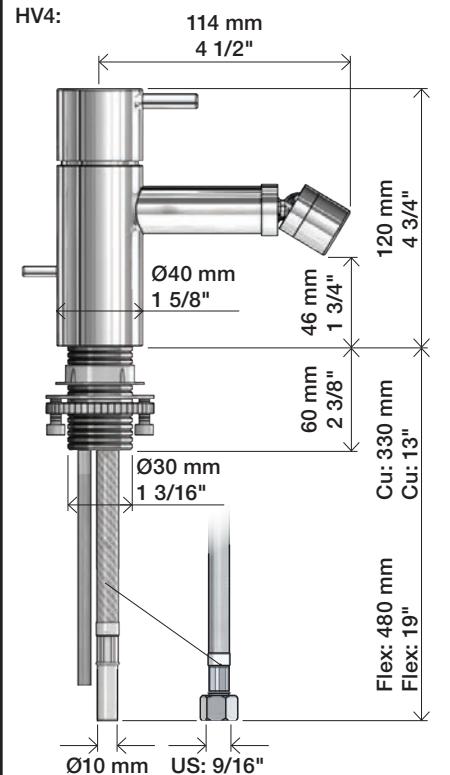

VOLA HV1, HV3, HV4

Fitting instruction
 Montageanleitung
 Monteringsvejledning
 Monteringsvægledning
 Montage hanleiding
 Manuel de montage

 **GODKENDT
 TIL DRILLEKVVAND**
 HV1, HV3:
 04/00020
 04/00028

HV1, HV3	L	H	h
Std.:	114 mm 4 1/2"	120 mm 4 3/4"	27 mm 1"
+30:	114 mm 4 1/2"	150 mm 6"	56 mm 2 1/4"
/150:	150 mm 6"	120 mm 4 3/4"	27 mm 1"
+30/150:	150 mm 6"	150 mm 6"	56 mm 2 1/4"
+170:	114 mm 4 1/2"	290 mm 11 1/2"	197 mm 7 3/4"
+170/150:	150 mm 6"	290 mm 11 1/2"	197 mm 7 3/4"

5

HV1L/HV1M
HV3L/HV3M
HV4L/HV4M

5

Data, 3 Bar/43.5 Psi:

Max.	l/min.	Gal/min.	Note.
HV1/3:	5.0	1.3	Standard
HV1/3:	4.5	1.2	Standard USA
HV1/3:	9.0	1.8	Standard Japan
HV4	9,0	1.8	

Max. 70°C, 158°F

HV1

HV3

HV4

- | | |
|------------|--|
| VR277K: | VR22, VR269, VR277 |
| *VR17L4K: | VR15P, VR16L4, VR17L (US-Standard) |
| *VR17L5K: | VR15P, VR16L5, VR17L (Standard) |
| *VR17L9K: | VR15P, VR16L9, VR17L (Japan Standard) |
| *VR17LSK: | VR15P, VR16LS, VR17L |
| VR297/L/M: | VR20, VR22, VR269, VR273/L/M, VR277, VR294, VR295, VR296 |
| VR433: | VR261, VR263, VR440, VR442, 2xVR444 |
| NR.10/L/M: | VR20, VR22, VR273/L/M, VR294, VR295 |