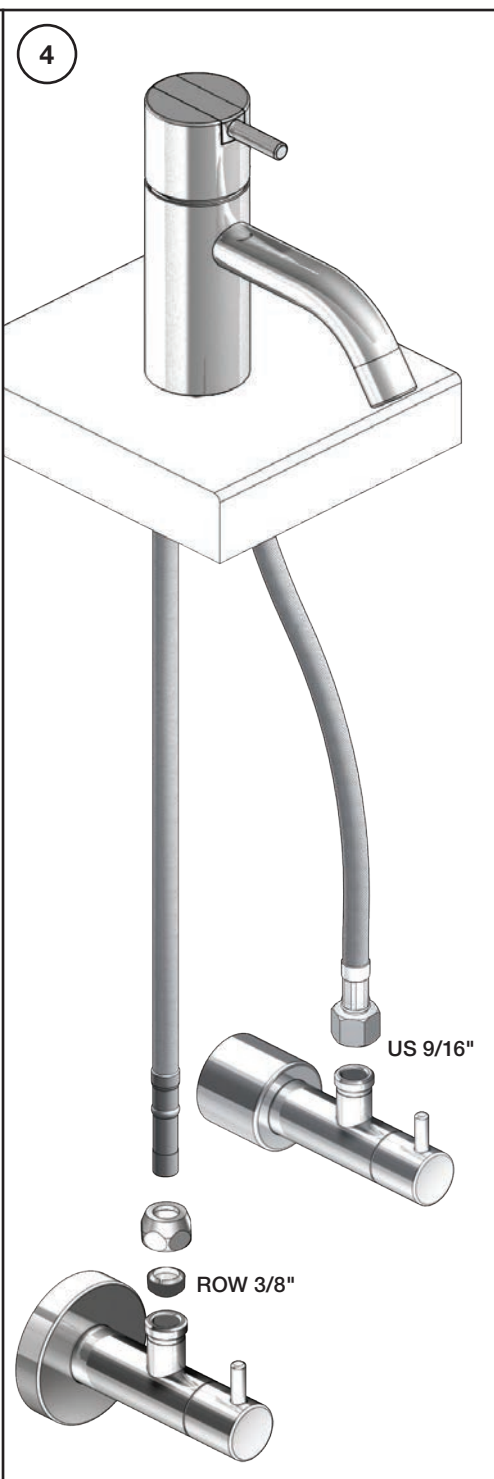

VOLA HV1, HV3, HV4

Fitting instruction
 Montageanleitung
 Monteringsvejledning
 Monteringsvægledning
 Montage hanleiding
 Manuel de montage

 **GODKENDT
 TIL DRILLEKVVAND**
 HV1, HV3:
 04/00020
 04/00028

HV1, HV3	L	H	h
Std.:	114 mm 4 1/2"	120 mm 4 3/4"	27 mm 1"
+30:	114 mm 4 1/2"	150 mm 6"	56 mm 2 1/4"
/150:	150 mm 6"	120 mm 4 3/4"	27 mm 1"
+30/150:	150 mm 6"	150 mm 6"	56 mm 2 1/4"
+170:	114 mm 4 1/2"	290 mm 11 1/2"	197 mm 7 3/4"
+170/150:	150 mm 6"	290 mm 11 1/2"	197 mm 7 3/4"

5

HV1L/HV1M
HV3L/HV3M
HV4L/HV4M

5

Data, 3 Bar/43.5 Psi:

Max.	l/min.	Gal/min.	Note.
HV1/3:	5.0	1.3	Standard
HV1/3:	4.5	1.2	Standard USA
HV1/3:	9.0	1.8	Standard Japan
HV4	9,0	1.8	

Max. 70°C, 158°F

HV1

HV3

HV4

- | | |
|------------|--|
| VR277K: | VR22, VR269, VR277 |
| *VR17L4K: | VR15P, VR16L4, VR17L (US-Standard) |
| *VR17L5K: | VR15P, VR16L5, VR17L (Standard) |
| *VR17L9K: | VR15P, VR16L9, VR17L (Japan Standard) |
| *VR17LSK: | VR15P, VR16LS, VR17L |
| VR297/L/M: | VR20, VR22, VR269, VR273/L/M, VR277, VR294, VR295, VR296 |
| VR433: | VR261, VR263, VR440, VR442, 2xVR444 |
| NR.10/L/M: | VR20, VR22, VR273/L/M, VR294, VR295 |