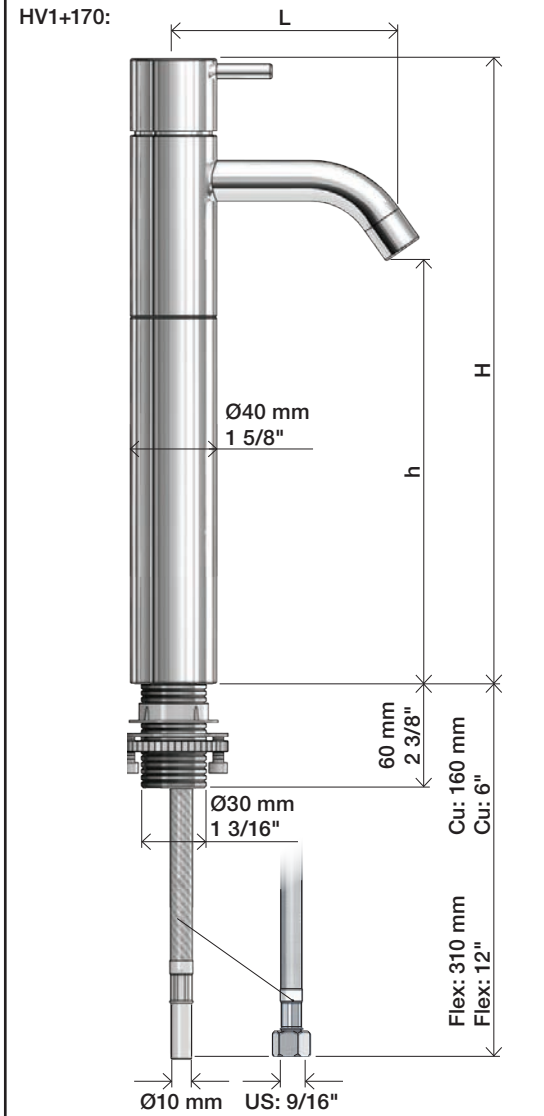

VOLA HV1, HV3, HV4

Fitting instruction
 Montageanleitung
 Monteringsvejledning
 Monteringsvægledning
 Montage hanleiding
 Manuel de montage

 **GODKENDT
 TIL DRILLEKVVAND**
 HV1, HV3:
 04/00020
 04/00028

HV1, HV3	L	H	h
Std.:	114 mm 4 1/2"	120 mm 4 3/4"	27 mm 1"
+30:	114 mm 4 1/2"	150 mm 6"	56 mm 2 1/4"
/150:	150 mm 6"	120 mm 4 3/4"	27 mm 1"
+30/150:	150 mm 6"	150 mm 6"	56 mm 2 1/4"
+170:	114 mm 4 1/2"	290 mm 11 1/2"	197 mm 7 3/4"
+170/150:	150 mm 6"	290 mm 11 1/2"	197 mm 7 3/4"

5

HV1L/HV1M
HV3L/HV3M
HV4L/HV4M

5

Data, 3 Bar/43.5 Psi:

Max.	l/min.	Gal/min.	Note.
HV1/3:	5.0	1.3	Standard
HV1/3:	4.5	1.2	Standard USA
HV1/3:	9.0	1.8	Standard Japan
HV4	9,0	1.8	

Max. 70°C, 158°F

HV1

HV3

HV4

- | | |
|------------|--|
| VR277K: | VR22, VR269, VR277 |
| *VR17L4K: | VR15P, VR16L4, VR17L (US-Standard) |
| *VR17L5K: | VR15P, VR16L5, VR17L (Standard) |
| *VR17L9K: | VR15P, VR16L9, VR17L (Japan Standard) |
| *VR17LSK: | VR15P, VR16LS, VR17L |
| VR297/L/M: | VR20, VR22, VR269, VR273/L/M, VR277, VR294, VR295, VR296 |
| VR433: | VR261, VR263, VR440, VR442, 2xVR444 |
| NR.10/L/M: | VR20, VR22, VR273/L/M, VR294, VR295 |