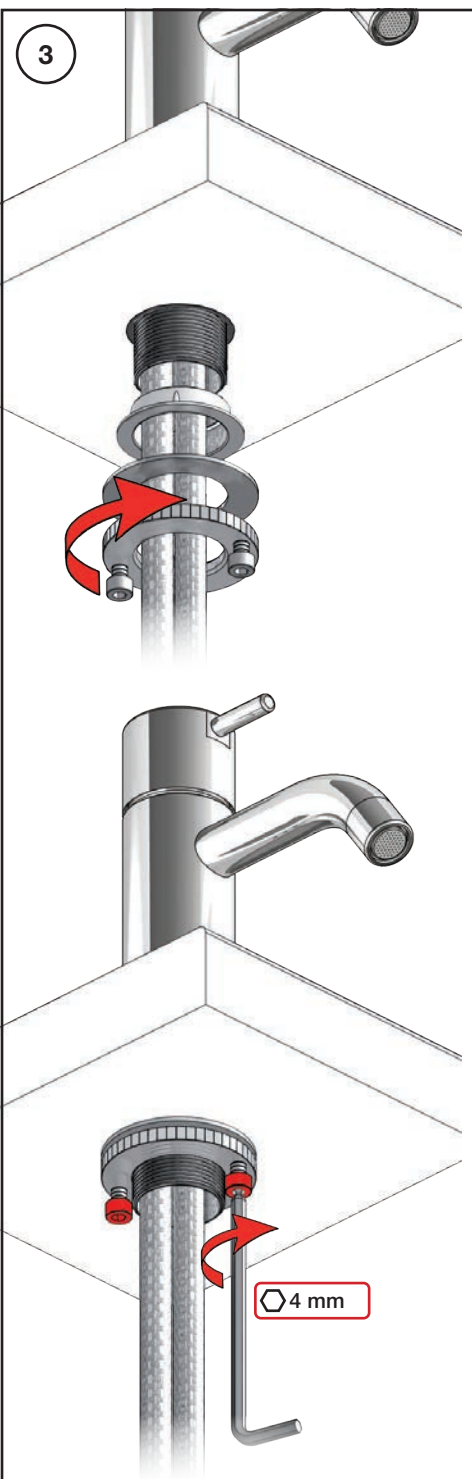

VOLA HV1, HV3, HV4

Fitting instruction
 Montageanleitung
 Monteringsvejledning
 Monteringsvægledning
 Montage hanleiding
 Manuel de montage

 **GODKENDT
 TIL DRILLEKVVAND**
 HV1, HV3:
 04/00020
 04/00028

HV1, HV3	L	H	h
Std.:	114 mm 4 1/2"	120 mm 4 3/4"	27 mm 1"
+30:	114 mm 4 1/2"	150 mm 6"	56 mm 2 1/4"
/150:	150 mm 6"	120 mm 4 3/4"	27 mm 1"
+30/150:	150 mm 6"	150 mm 6"	56 mm 2 1/4"
+170:	114 mm 4 1/2"	290 mm 11 1/2"	197 mm 7 3/4"
+170/150:	150 mm 6"	290 mm 11 1/2"	197 mm 7 3/4"

HV4

- | | |
|------------|--|
| VR277K: | VR22, VR269, VR277 |
| *VR17L4K: | VR15P, VR16L4, VR17L (US-Standard) |
| *VR17L5K: | VR15P, VR16L5, VR17L (Standard) |
| *VR17L9K: | VR15P, VR16L9, VR17L (Japan Standard) |
| *VR17LSK: | VR15P, VR16LS, VR17L |
| VR297/L/M: | VR20, VR22, VR269, VR273/L/M, VR277, VR294, VR295, VR296 |
| VR433: | VR261, VR263, VR440, VR442, 2xVR444 |
| NR.10/L/M: | VR20, VR22, VR273/L/M, VR294, VR295 |