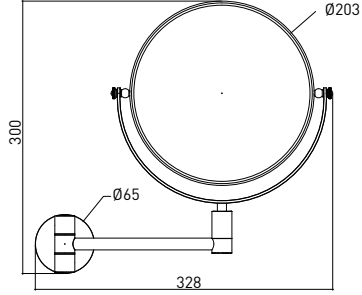

3056 0001 AYNA Çift Yönlü Çift Kollu 3x

Teknik Çizim / Technical Drawing

Krom
Chrome

Ön / Front

Yan / Side

Üst / Top