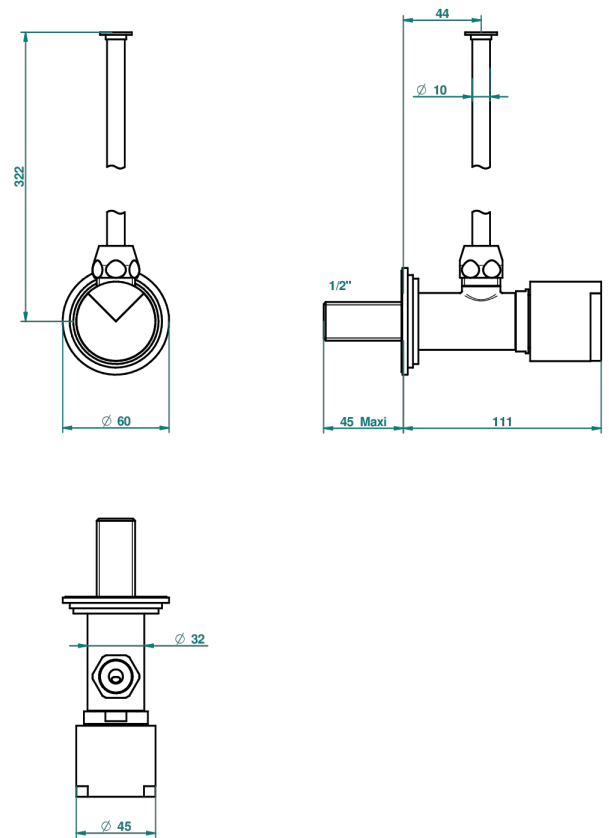

LE 9 HOWLITE

G2H-181/S

Кран запорный 1/2" стильный регулируемый с 30 см трубкой

THG[®]
PARIS

69673

22/01/2019

ХАРАКТЕРИСТИКИ

- Le 9 Howlite
- Кран запорный 1/2" стильный регулируемый с 30 см трубкой