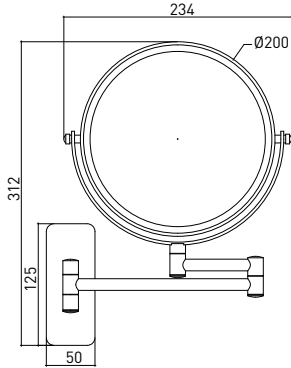

3056 0013 AYNA Çift Yönlü Çift Kollu 3x

Teknik Çizim / Technical Drawing

Krom
Chrome

Ön / Front

Üst / Top

Yan / Side

Önceden haber vermeksizin, ürünler ve teknik detaylarında değişiklik yapma hakkını saklı tutarız. Renkler gerçekte olduğundan farklı görünebilir.
We reserve the right to make technical modifications and alter colours without prior notice. Colors may appear different than they actually are.

ölçü / units = mm