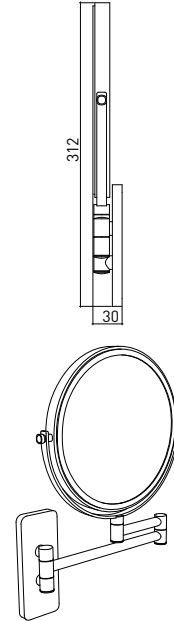

3056 0013 AYNA Çift Yönlü Çift Kollu 3x

Teknik Çizim / Technical Drawing

Krom
Chrome

Ön / Front

Üst / Top

Yan / Side

Önceden haber vermeksizin, ürünler ve teknik detaylarında değişiklik yapma hakkını saklı tutarız. Renkler gerçekte olduğundan farklı görünebilir.
We reserve the right to make technical modifications and alter colours without prior notice. Colors may appear different than they actually are.

ölçü / units = mm