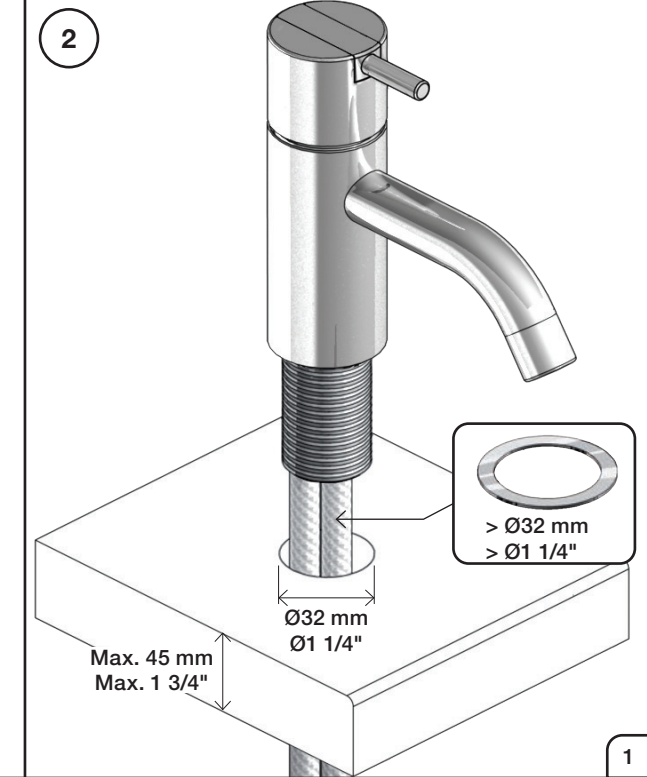

VOLA HV1, HV3, HV4

Fitting instruction
 Montageanleitung
 Monteringsvejledning
 Monteringsvægledning
 Montage hanleiding
 Manuel de montage

HV1, HV3:
 04/00020
 04/00028

www.vola.com

HV1/HV3/HV4_V4_40999827

HV1, HV3	L	H	h
Std.:	114 mm 4 1/2"	120 mm 4 3/4"	27 mm 1"
+30:	114 mm 4 1/2"	150 mm 6"	56 mm 2 1/4"
/150:	150 mm 6"	120 mm 4 3/4"	27 mm 1"
+30/150:	150 mm 6"	150 mm 6"	56 mm 2 1/4"
+170:	114 mm 4 1/2"	290 mm 11 1/2"	197 mm 7 3/4"
+170/150:	150 mm 6"	290 mm 11 1/2"	197 mm 7 3/4"

5

Data, 3 Bar/43.5 Psi:

	Max.	l/min.	Gal/min.	Note.
	HV1/3:	5.0	1.3	Standard
	HV1/3:	4.5	1.2	Standard USA
	HV1/3:	9.0	1.8	Standard Japan
	HV4	9,0	1.8	

Max. 70°C, 158°F

HV1: Ø10
 HV1JP: Ø10
 HV1US: Ø3/8"
 HV1Q: Ø3/8"