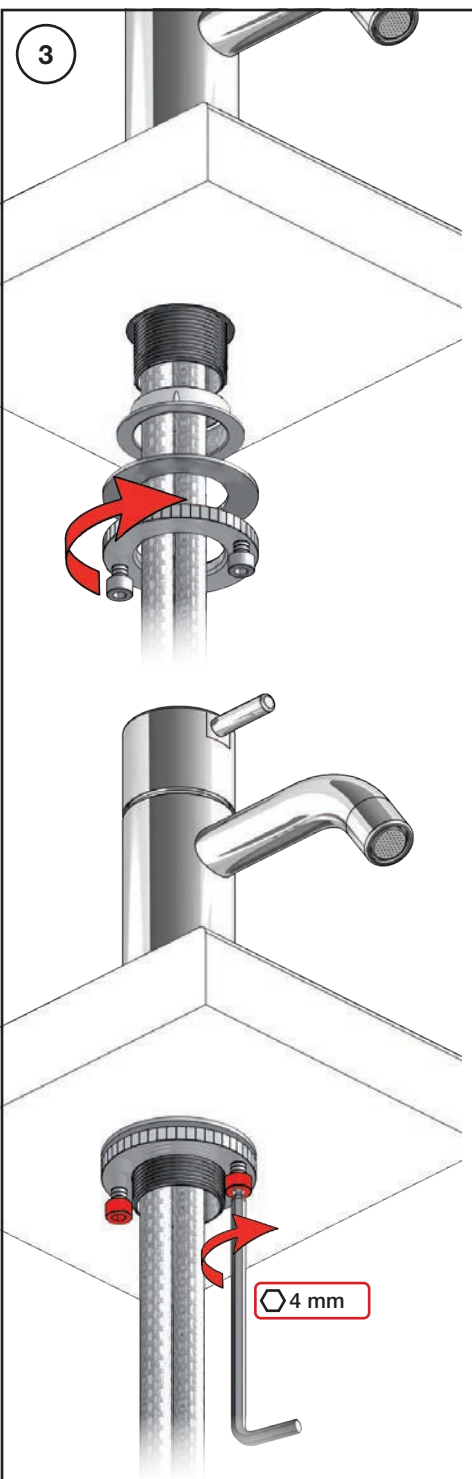

VOLA HV1, HV3, HV4

Fitting instruction
 Montageanleitung
 Monteringsvejledning
 Monteringsvægledning
 Montage hanleiding
 Manuel de montage

HV1, HV3:
 04/00020
 04/00028

www.vola.com

HV1/HV3/HV4_V4_40999827

HV1, HV3	L	H	h
Std.:	114 mm 4 1/2"	120 mm 4 3/4"	27 mm 1"
+30:	114 mm 4 1/2"	150 mm 6"	56 mm 2 1/4"
/150:	150 mm 6"	120 mm 4 3/4"	27 mm 1"
+30/150:	150 mm 6"	150 mm 6"	56 mm 2 1/4"
+170:	114 mm 4 1/2"	290 mm 11 1/2"	197 mm 7 3/4"
+170/150:	150 mm 6"	290 mm 11 1/2"	197 mm 7 3/4"

5

Data, 3 Bar/43.5 Psi:

	Max.	l/min.	Gal/min.	Note.
	HV1/3:	5.0	1.3	Standard
	HV1/3:	4.5	1.2	Standard USA
	HV1/3:	9.0	1.8	Standard Japan
	HV4	9,0	1.8	

Max. 70°C, 158°F

HV1: Ø10
 HV1JP: Ø10
 HV1US: Ø3/8"
 HV1Q: Ø3/8"