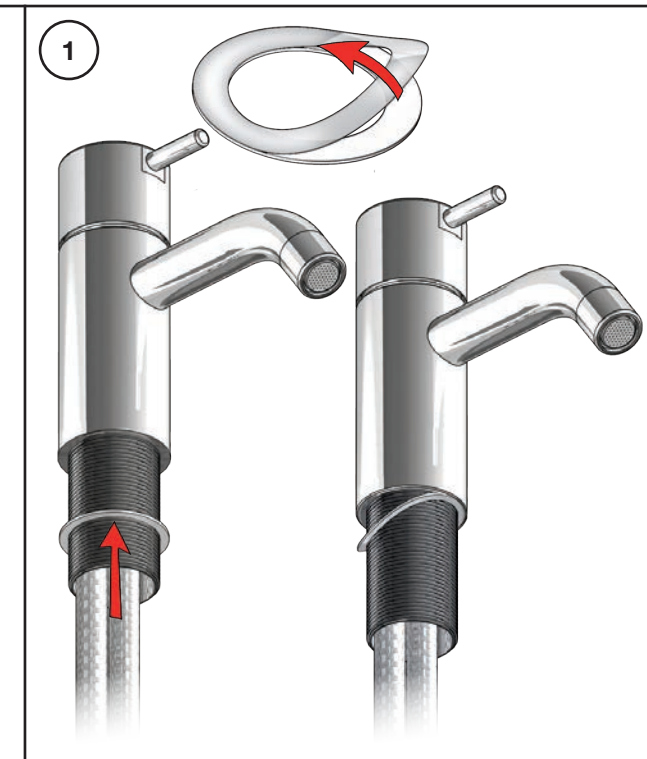

VOLA HV1, HV3, HV4

Fitting instruction
 Montageanleitung
 Monteringsvejledning
 Monteringsvægledning
 Montage hanleiding
 Manuel de montage

HV1, HV3:
 04/00020
 04/00028

www.vola.com

HV1/HV3/HV4_V4_40999827

HV1, HV3	L	H	h
Std.:	114 mm 4 1/2"	120 mm 4 3/4"	27 mm 1"
+30:	114 mm 4 1/2"	150 mm 6"	56 mm 2 1/4"
/150:	150 mm 6"	120 mm 4 3/4"	27 mm 1"
+30/150:	150 mm 6"	150 mm 6"	56 mm 2 1/4"
+170:	114 mm 4 1/2"	290 mm 11 1/2"	197 mm 7 3/4"
+170/150:	150 mm 6"	290 mm 11 1/2"	197 mm 7 3/4"