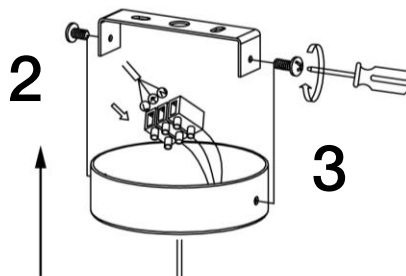

ATENCIÓN: Schuller recomienda que utilice los balancines suministrados en la instalación de este colgante.
ATTENTION: Schuller recommends to use included special screws when installing this pendant lamp.

NOTA IMPORTANTE

En el caso de tener que limpiar la parte interior de la tulipa, aflojar prisionero, proteger con un paño el cono metálico de la parte superior de la tulipa y aflojar con unos alicates.

IMPORTANT NOTICE

In case you need to clean the inside of the glass shade, loose the set screw and protect the metallic cone on the top with a cloth and ease it with pliers.