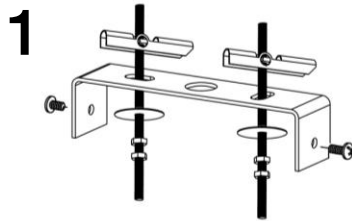

ATENCIÓN: Schuller recomienda que utilice los balancines suministrados en la instalación de este colgante.
ATTENTION: Schuller recommends to use included special screws when installing this pendant lamp.

NOTA IMPORTANTE

En el caso de tener que limpiar la parte interior de la tulipa, aflojar prisionero, proteger con un paño el cono metálico de la parte superior de la tulipa y aflojar con unos alicates.

IMPORTANT NOTICE

In case you need to clean the inside of the glass shade, loose the set screw and protect the metallic cone on the top with a cloth and ease it with pliers.