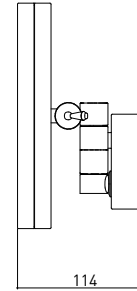

3056 0005 AYNA Led Işıklı Çift Kollu Kare 3x

Teknik Çizim / Technical Drawing

Krom
Chrome

Ön / Front

Yan / Side

Üst / Top

Önceden haber vermeksizin, ürünler ve teknik detaylarında değişiklik yapma hakkını saklı tutarız. Renkler gerçekte olduğundan farklı görünebilir.
We reserve the right to make technical modifications and alter colours without prior notice. Colors may appear different than they actually are.

ölçü / units = mm