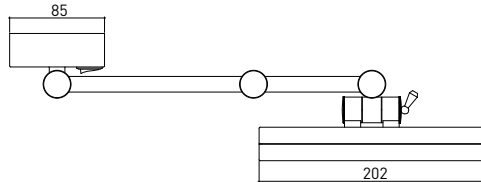

3056 0005 AYNA Led Işıklı Çift Kollu Kare 3x

Teknik Çizim / Technical Drawing

Krom
Chrome

Ön / Front

Yan / Side

Üst / Top

Önceden haber vermeksizin, ürünler ve teknik detaylarında değişiklik yapma hakkını saklı tutarız. Renkler gerçekte olduğundan farklı görünebilir.
We reserve the right to make technical modifications and alter colours without prior notice. Colors may appear different than they actually are.

ölçü / units = mm