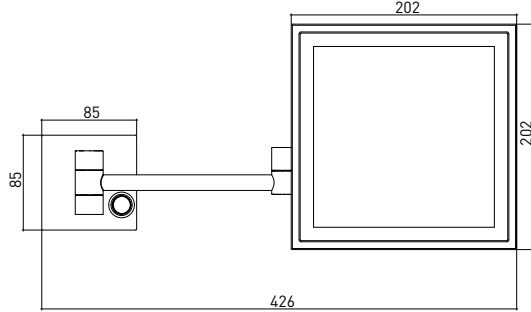

3056 0005 AYNA Led Işıklı Çift Kollu Kare 3x

Teknik Çizim / Technical Drawing

Krom
Chrome

Ön / Front

Yan / Side

Üst / Top

Önceden haber vermeksizin, ürünler ve teknik detaylarında değişiklik yapma hakkını saklı tutarız. Renkler gerçekte olduğundan farklı görünebilir.
We reserve the right to make technical modifications and alter colours without prior notice. Colors may appear different than they actually are.

ölçü / units = mm