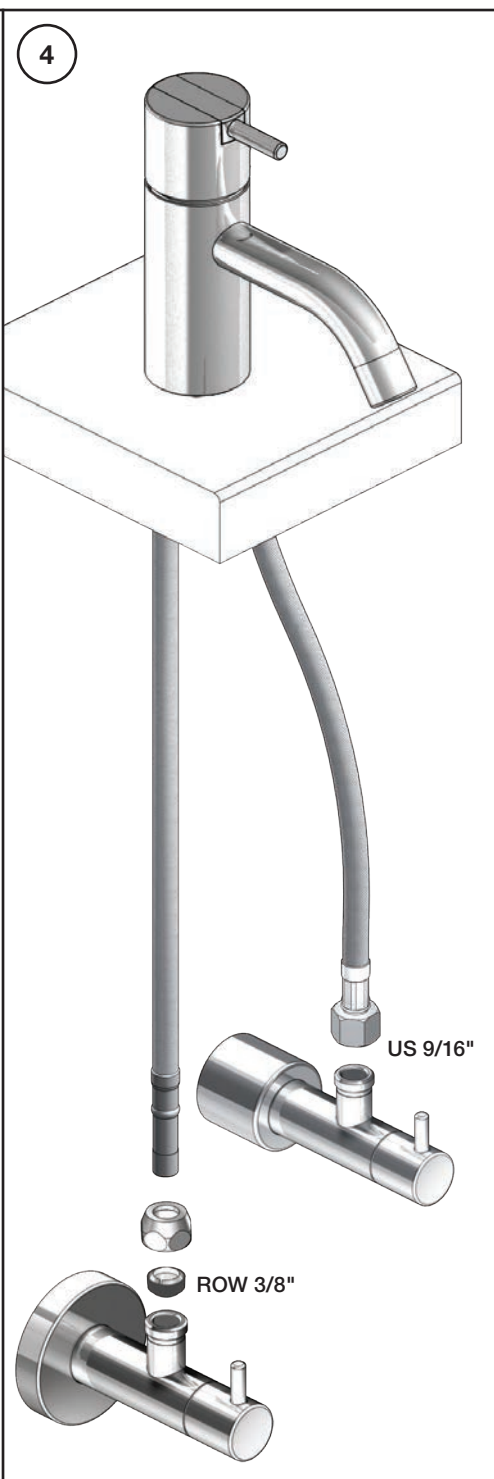

VOLA HV1, HV3, HV4

Fitting instruction
 Montageanleitung
 Monteringsvejledning
 Monteringsvægledning
 Montage hanleiding
 Manuel de montage

 **GODKENDT
 TIL DRILLEKVVAND**
 HV1, HV3:
 04/00020
 04/00028

HV1, HV3	L	H	h
Std.:	114 mm 4 1/2"	120 mm 4 3/4"	27 mm 1"
+30:	114 mm 4 1/2"	150 mm 6"	56 mm 2 1/4"
/150:	150 mm 6"	120 mm 4 3/4"	27 mm 1"
+30/150:	150 mm 6"	150 mm 6"	56 mm 2 1/4"
+170:	114 mm 4 1/2"	290 mm 11 1/2"	197 mm 7 3/4"
+170/150:	150 mm 6"	290 mm 11 1/2"	197 mm 7 3/4"

5

Data, 3 Bar/43.5 Psi:

	Max.	l/min.	Gal/min.	Note.
	HV1/3:	5.0	1.3	Standard
	HV1/3:	4.5	1.2	Standard USA
	HV1/3:	9.0	1.8	Standard Japan
	HV4	9,0	1.8	

Max. 70°C, 158°F

HV1: Ø10
 HV1JP: Ø10
 HV1US: Ø3/8"
 HV1Q: Ø3/8"

HV1US:

- VR277K: VR22, VR269, VR277
- *VR17L4K: VR15P, VR16L4, VR17L (US-Standard)
- *VR17L5K: VR15P, VR16L5, VR17L (Standard)
- *VR17L9K: VR15P, VR16L9, VR17L (Japan Standard)
- *VR17LSK: VR15P, VR16LS, VR17L
- VR297/L/M: VR20, VR22, VR269, VR273/L/M, VR277, VR294, VR295, VR296
- VR433: VR261, VR263, VR440, VR442, 2xVR444
- NR.10/L/M: VR20, VR22, VR273/L/M, VR294, VR295