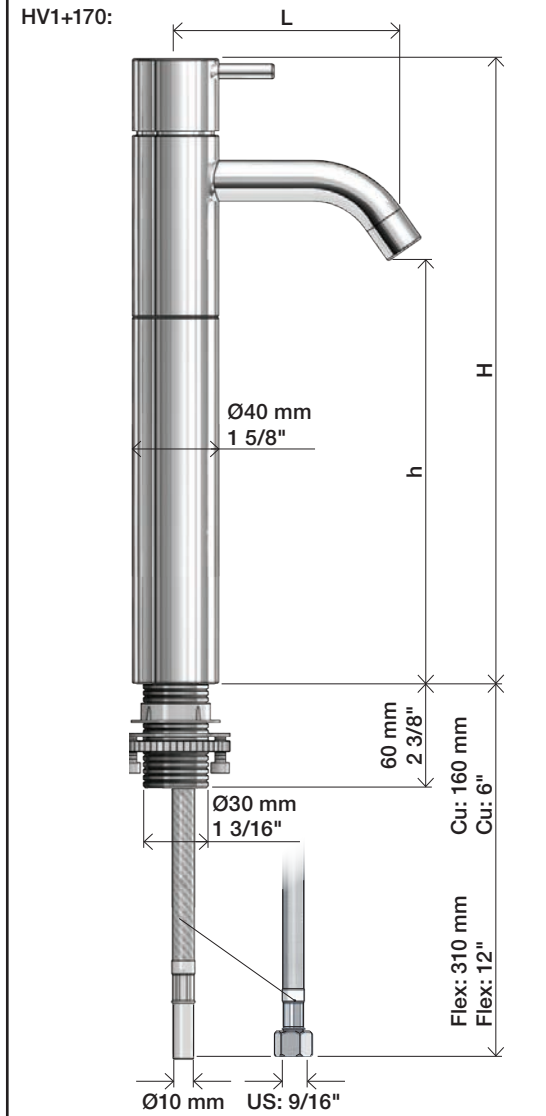

VOLA HV1, HV3, HV4

Fitting instruction
 Montageanleitung
 Monteringsvejledning
 Monteringsvægledning
 Montage hanleiding
 Manuel de montage

 **GODKENDT
 TIL DRILLEKVVAND**
 HV1, HV3:
 04/00020
 04/00028

HV1, HV3	L	H	h
Std.:	114 mm 4 1/2"	120 mm 4 3/4"	27 mm 1"
+30:	114 mm 4 1/2"	150 mm 6"	56 mm 2 1/4"
/150:	150 mm 6"	120 mm 4 3/4"	27 mm 1"
+30/150:	150 mm 6"	150 mm 6"	56 mm 2 1/4"
+170:	114 mm 4 1/2"	290 mm 11 1/2"	197 mm 7 3/4"
+170/150:	150 mm 6"	290 mm 11 1/2"	197 mm 7 3/4"

5

Data, 3 Bar/43.5 Psi:

	Max.	l/min.	Gal/min.	Note.
	HV1/3:	5.0	1.3	Standard
	HV1/3:	4.5	1.2	Standard USA
	HV1/3:	9.0	1.8	Standard Japan
	HV4	9,0	1.8	

Max. 70°C, 158°F

HV1: Ø10
 HV1JP: Ø10
 HV1US: Ø3/8"
 HV1Q: Ø3/8"

HV1US:

- VR277K: VR22, VR269, VR277
- *VR17L4K: VR15P, VR16L4, VR17L (US-Standard)
- *VR17L5K: VR15P, VR16L5, VR17L (Standard)
- *VR17L9K: VR15P, VR16L9, VR17L (Japan Standard)
- *VR17LSK: VR15P, VR16LS, VR17L
- VR297/L/M: VR20, VR22, VR269, VR273/L/M, VR277, VR294, VR295, VR296
- VR433: VR261, VR263, VR440, VR442, 2xVR444
- NR.10/L/M: VR20, VR22, VR273/L/M, VR294, VR295