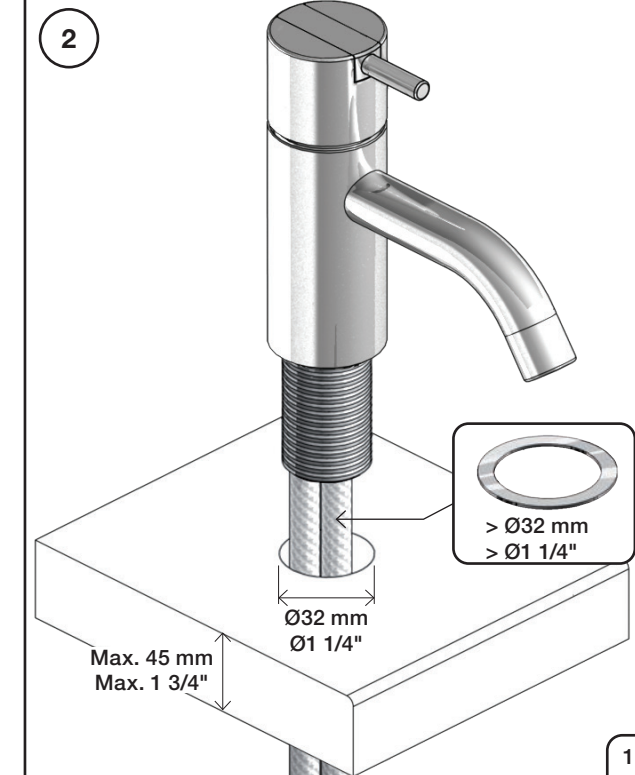

VOLA HV1, HV3, HV4

Fitting instruction
 Montageanleitung
 Monteringsvejledning
 Monteringsvægledning
 Montage hanleiding
 Manuel de montage

 **GODKENDT
 TIL DRILLEKVVAND**
 HV1, HV3:
 04/00020
 04/00028

HV1, HV3	L	H	h
Std.:	114 mm 4 1/2"	120 mm 4 3/4"	27 mm 1"
+30:	114 mm 4 1/2"	150 mm 6"	56 mm 2 1/4"
/150:	150 mm 6"	120 mm 4 3/4"	27 mm 1"
+30/150:	150 mm 6"	150 mm 6"	56 mm 2 1/4"
+170:	114 mm 4 1/2"	290 mm 11 1/2"	197 mm 7 3/4"
+170/150:	150 mm 6"	290 mm 11 1/2"	197 mm 7 3/4"

5

Data, 3 Bar/43.5 Psi:

	Max.	l/min.	Gal/min.	Note.
	HV1/3:	5.0	1.3	Standard
	HV1/3:	4.5	1.2	Standard USA
	HV1/3:	9.0	1.8	Standard Japan
	HV4	9,0	1.8	

Max. 70°C, 158°F

HV1: Ø10
 HV1JP: Ø10
 HV1US: Ø3/8"
 HV1Q: Ø3/8"