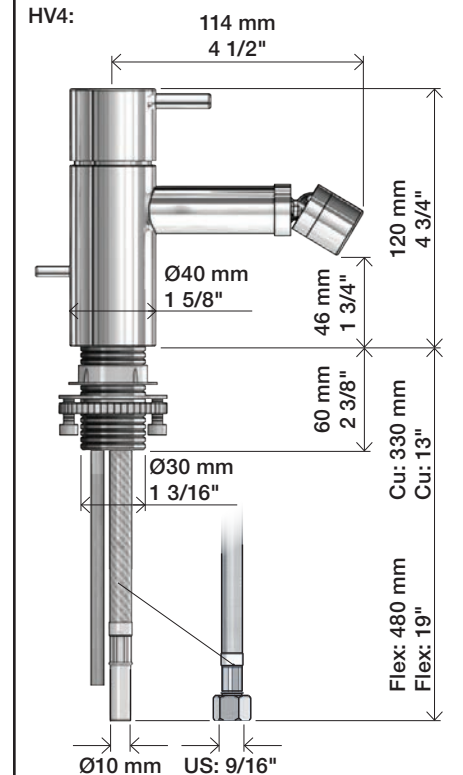

VOLA HV1, HV3, HV4

Fitting instruction
 Montageanleitung
 Monteringsvejledning
 Monteringsvægledning
 Montage hanleiding
 Manuel de montage

 **GODKENDT
 TIL DRILLEKVVAND**
 HV1, HV3:
 04/00020
 04/00028

HV1, HV3	L	H	h
Std.:	114 mm 4 1/2"	120 mm 4 3/4"	27 mm 1"
+30:	114 mm 4 1/2"	150 mm 6"	56 mm 2 1/4"
/150:	150 mm 6"	120 mm 4 3/4"	27 mm 1"
+30/150:	150 mm 6"	150 mm 6"	56 mm 2 1/4"
+170:	114 mm 4 1/2"	290 mm 11 1/2"	197 mm 7 3/4"
+170/150:	150 mm 6"	290 mm 11 1/2"	197 mm 7 3/4"

5

Data, 3 Bar/43.5 Psi:

	Max.	l/min.	Gal/min.	Note.
	HV1/3:	5.0	1.3	Standard
	HV1/3:	4.5	1.2	Standard USA
	HV1/3:	9.0	1.8	Standard Japan
	HV4	9,0	1.8	

Max. 70°C, 158°F

HV1: Ø10
 HV1JP: Ø10
 HV1US: Ø3/8"
 HV1Q: Ø3/8"

HV1US:

- VR277K: VR22, VR269, VR277
- *VR17L4K: VR15P, VR16L4, VR17L (US-Standard)
- *VR17L5K: VR15P, VR16L5, VR17L (Standard)
- *VR17L9K: VR15P, VR16L9, VR17L (Japan Standard)
- *VR17LSK: VR15P, VR16LS, VR17L
- VR297/L/M: VR20, VR22, VR269, VR273/L/M, VR277, VR294, VR295, VR296
- VR433: VR261, VR263, VR440, VR442, 2xVR444
- NR.10/L/M: VR20, VR22, VR273/L/M, VR294, VR295