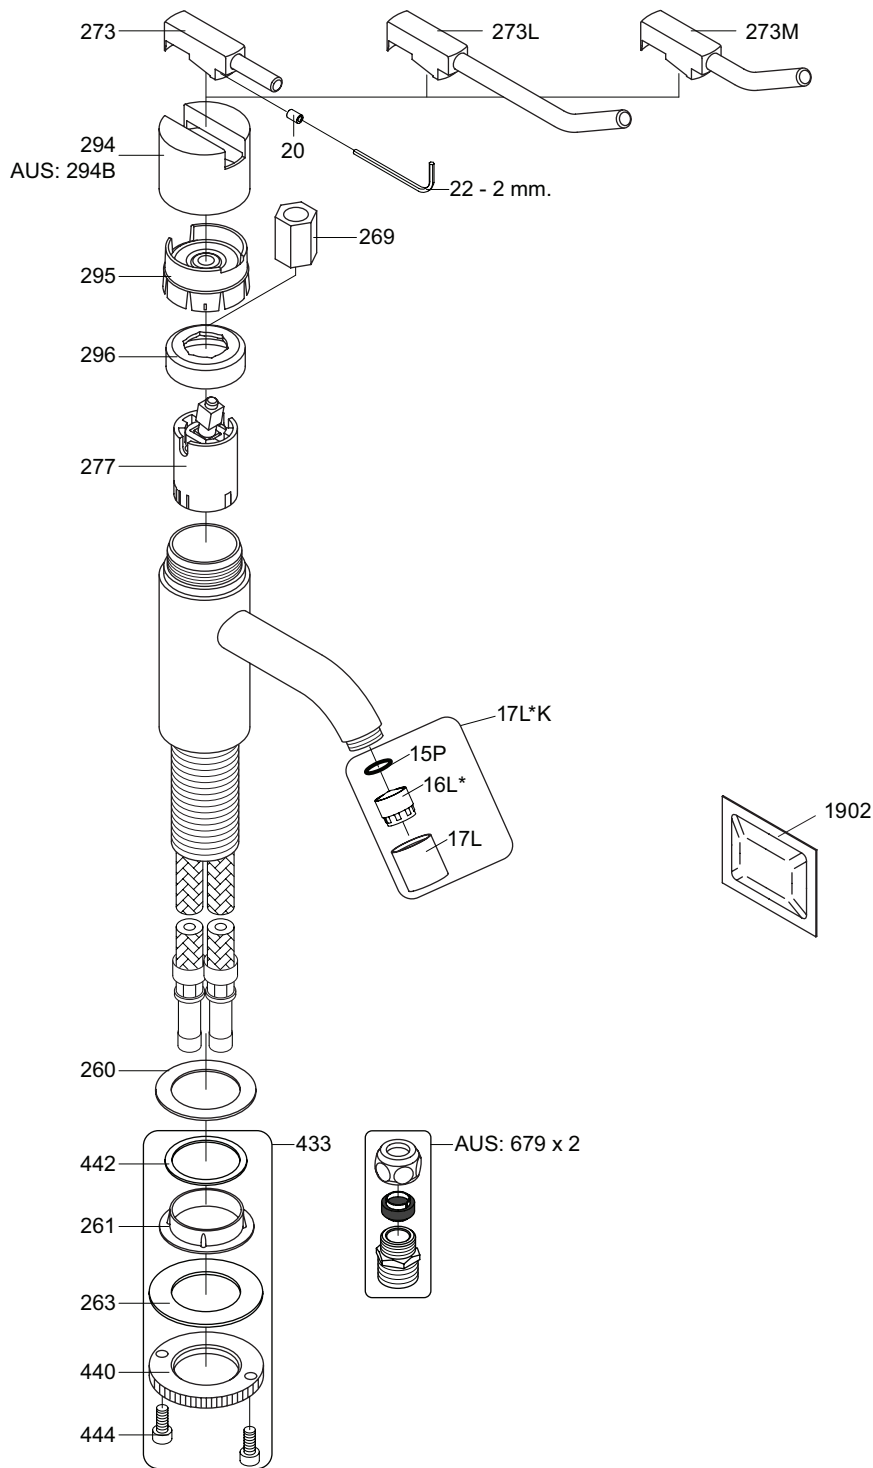

VOLA HV1, HV3, HV4

Fitting instruction
 Montageanleitung
 Monteringsvejledning
 Monteringsvægledning
 Montage hanleiding
 Manuel de montage

 **GODKENDT
 TIL DRILLEKVVAND**
 HV1, HV3:
 04/00020
 04/00028

HV1, HV3	L	H	h
Std.:	114 mm 4 1/2"	120 mm 4 3/4"	27 mm 1"
+30:	114 mm 4 1/2"	150 mm 6"	56 mm 2 1/4"
/150:	150 mm 6"	120 mm 4 3/4"	27 mm 1"
+30/150:	150 mm 6"	150 mm 6"	56 mm 2 1/4"
+170:	114 mm 4 1/2"	290 mm 11 1/2"	197 mm 7 3/4"
+170/150:	150 mm 6"	290 mm 11 1/2"	197 mm 7 3/4"

5

Data, 3 Bar/43.5 Psi:

	Max.	l/min.	Gal/min.	Note.
	HV1/3:	5.0	1.3	Standard
	HV1/3:	4.5	1.2	Standard USA
	HV1/3:	9.0	1.8	Standard Japan
	HV4	9,0	1.8	

Max. 70°C, 158°F

HV1: Ø10
 HV1JP: Ø10
 HV1US: Ø3/8"
 HV1Q: Ø3/8"

HV1US:

- VR277K: VR22, VR269, VR277
- *VR17L4K: VR15P, VR16L4, VR17L (US-Standard)
- *VR17L5K: VR15P, VR16L5, VR17L (Standard)
- *VR17L9K: VR15P, VR16L9, VR17L (Japan Standard)
- *VR17LSK: VR15P, VR16LS, VR17L
- VR297/L/M: VR20, VR22, VR269, VR273/L/M, VR277, VR294, VR295, VR296
- VR433: VR261, VR263, VR440, VR442, 2xVR444
- NR.10/L/M: VR20, VR22, VR273/L/M, VR294, VR295