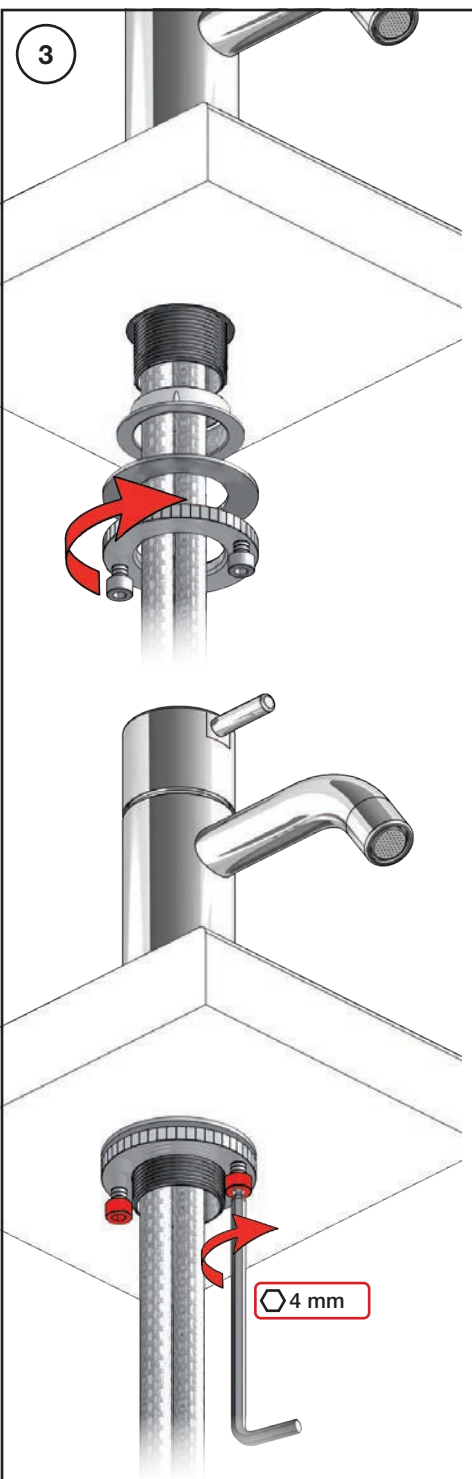

VOLA HV1, HV3, HV4

Fitting instruction
 Montageanleitung
 Monteringsvejledning
 Monteringsvægledning
 Montage hanleiding
 Manuel de montage

 **GODKENDT
 TIL DRILLEKVVAND**
 HV1, HV3:
 04/00020
 04/00028

HV1, HV3	L	H	h
Std.:	114 mm 4 1/2"	120 mm 4 3/4"	27 mm 1"
+30:	114 mm 4 1/2"	150 mm 6"	56 mm 2 1/4"
/150:	150 mm 6"	120 mm 4 3/4"	27 mm 1"
+30/150:	150 mm 6"	150 mm 6"	56 mm 2 1/4"
+170:	114 mm 4 1/2"	290 mm 11 1/2"	197 mm 7 3/4"
+170/150:	150 mm 6"	290 mm 11 1/2"	197 mm 7 3/4"

5

Data, 3 Bar/43.5 Psi:

	Max.	l/min.	Gal/min.	Note.
	HV1/3:	5.0	1.3	Standard
	HV1/3:	4.5	1.2	Standard USA
	HV1/3:	9.0	1.8	Standard Japan
	HV4	9,0	1.8	

Max. 70°C, 158°F

HV1: Ø10
 HV1JP: Ø10
 HV1US: Ø3/8"
 HV1Q: Ø3/8"