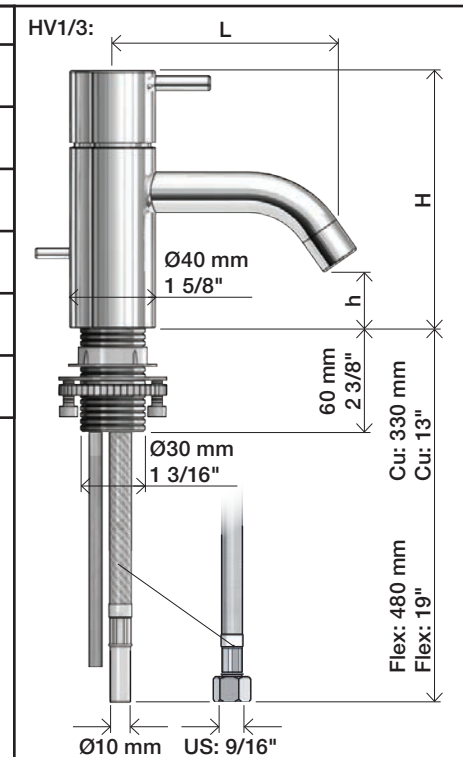

VOLA HV1, HV3, HV4

Fitting instruction
 Montageanleitung
 Monteringsvejledning
 Monteringsvægledning
 Montage hanleiding
 Manuel de montage

 **GODKENDT
 TIL DRILLEKVVAND**
 HV1, HV3:
 04/00020
 04/00028

HV1, HV3	L	H	h
Std.:	114 mm 4 1/2"	120 mm 4 3/4"	27 mm 1"
+30:	114 mm 4 1/2"	150 mm 6"	56 mm 2 1/4"
/150:	150 mm 6"	120 mm 4 3/4"	27 mm 1"
+30/150:	150 mm 6"	150 mm 6"	56 mm 2 1/4"
+170:	114 mm 4 1/2"	290 mm 11 1/2"	197 mm 7 3/4"
+170/150:	150 mm 6"	290 mm 11 1/2"	197 mm 7 3/4"

5

Data, 3 Bar/43.5 Psi:

	Max.	l/min.	Gal/min.	Note.
	HV1/3:	5.0	1.3	Standard
	HV1/3:	4.5	1.2	Standard USA
	HV1/3:	9.0	1.8	Standard Japan
	HV4	9,0	1.8	

Max. 70°C, 158°F

HV1: Ø10
 HV1JP: Ø10
 HV1US: Ø3/8"
 HV1Q: Ø3/8"

HV1US:

- VR277K: VR22, VR269, VR277
- *VR17L4K: VR15P, VR16L4, VR17L (US-Standard)
- *VR17L5K: VR15P, VR16L5, VR17L (Standard)
- *VR17L9K: VR15P, VR16L9, VR17L (Japan Standard)
- *VR17LSK: VR15P, VR16LS, VR17L
- VR297/L/M: VR20, VR22, VR269, VR273/L/M, VR277, VR294, VR295, VR296
- VR433: VR261, VR263, VR440, VR442, 2xVR444
- NR.10/L/M: VR20, VR22, VR273/L/M, VR294, VR295