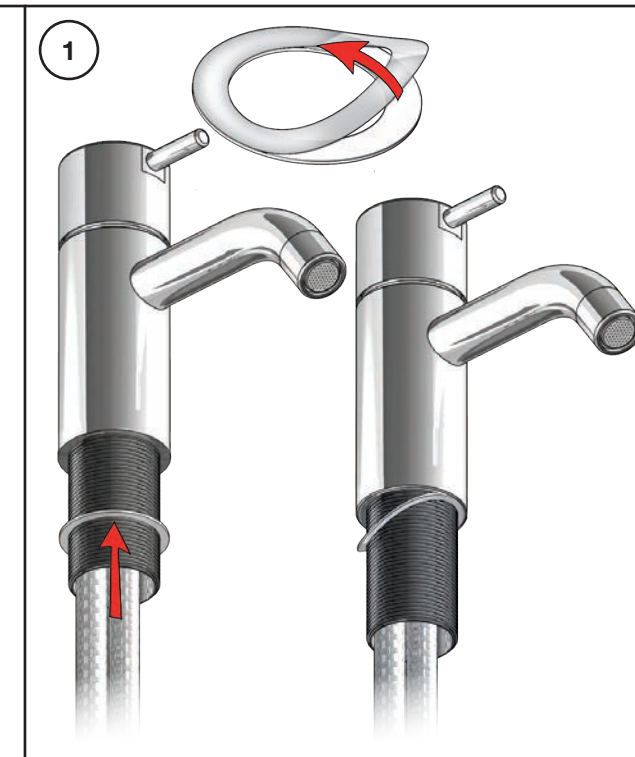

VOLA HV1, HV3, HV4

Fitting instruction
 Montageanleitung
 Monteringsvejledning
 Monteringsvægledning
 Montage hanleiding
 Manuel de montage

 **GODKENDT
 TIL DRILLEKVVAND**
 HV1, HV3:
 04/00020
 04/00028

HV1, HV3	L	H	h
Std.:	114 mm 4 1/2"	120 mm 4 3/4"	27 mm 1"
+30:	114 mm 4 1/2"	150 mm 6"	56 mm 2 1/4"
/150:	150 mm 6"	120 mm 4 3/4"	27 mm 1"
+30/150:	150 mm 6"	150 mm 6"	56 mm 2 1/4"
+170:	114 mm 4 1/2"	290 mm 11 1/2"	197 mm 7 3/4"
+170/150:	150 mm 6"	290 mm 11 1/2"	197 mm 7 3/4"