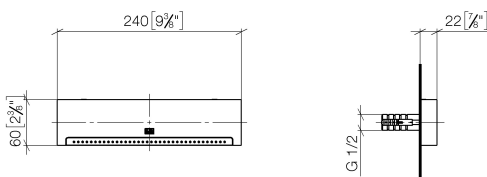

Душ - Deque

WATER FALL Излив с отдельными струями для настенного монтажа - латунь

Артикульный номер: 13 425 979-28

- вылет 22 мм
- PEARLSTREAM
- панель 240 мм x 60 мм
- соединительный элемент 1/2" с возможностью укорочения
- монтаж штепсельного разъема
- расход макс. 9,5 л/мин
- Группа смесителей согл. DIN 4109: 2
- В комбинации с eValve можно менять расход воды
- Важно: для электронной версии снимите ограничитель потока воды!

латунь сатинированная

размерный чертеж

mm [inches]

Все величины в мм / дюймах = мм x 0,0394