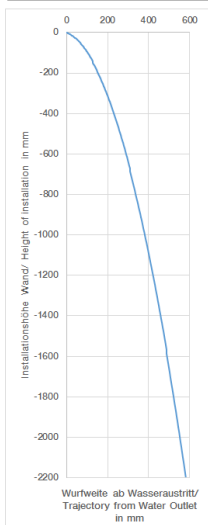

## Душ - Deque

WATER FALL Излив с отдельными струями для настенного монтажа - латунь

Артикулный номер: 13 425 979-28

- вылет 22 мм
- PEARLSTREAM
- панель 240 мм x 60 мм
- соединительный элемент 1/2" с возможностью укорочения
- монтаж штепсельного разъема
- расход макс. 9,5 л/мин
- Группа смесителей согл. DIN 4109: 2
- В комбинации с eValve можно менять расход воды
- Важно: для электронной версии снимите ограничитель потока воды!

## размерный чертеж

mm [inches]

Все величины в мм / дюймах = мм x 0,0394

Душ - Deque

WATER FALL Излив с отдельными струями для настенного монтажа - латунь

Артикулный номер: 13 425 979-28

график расхода