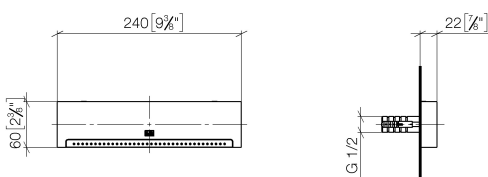

## Душ - Deque

WATER FALL Излив с отдельными струями для настенного монтажа - латунь

Артикулный номер: 13 425 979-28

- вылет 22 мм
- PEARLSTREAM
- панель 240 мм x 60 мм
- соединительный элемент 1/2" с возможностью укорочения
- монтаж штепсельного разъема
- расход макс. 9,5 л/мин
- Группа смесителей согл. DIN 4109: 2
- В комбинации с eValve можно менять расход воды
- Важно: для электронной версии снимите ограничитель потока воды!

## размерный чертеж

mm [inches]

Все величины в мм / дюймах = мм x 0,0394

Душ - Deque

WATER FALL Излив с отдельными струями для настенного монтажа - латунь

Артикулный номер: 13 425 979-28

график расхода