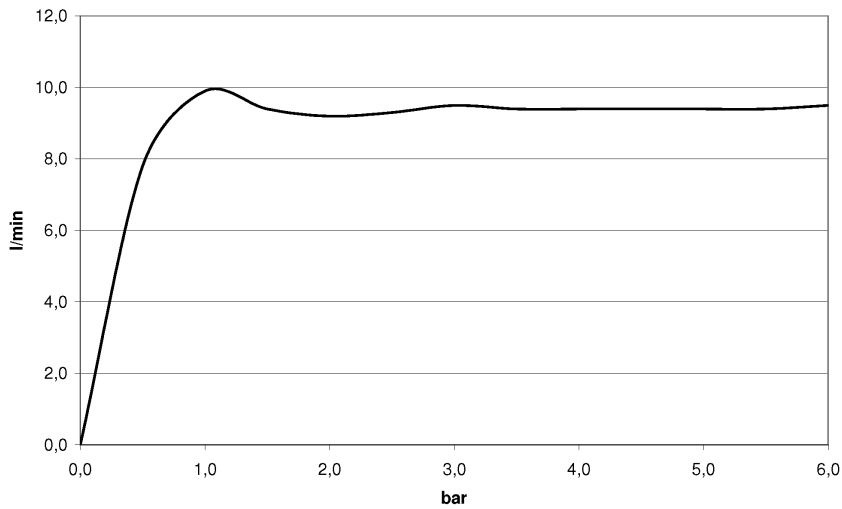

## Душ - Deque

WATER FALL Излив с отдельными струями для настенного монтажа - латунь

Артикулный номер: 13 425 979-28

- вылет 22 мм
- PEARLSTREAM
- панель 240 мм x 60 мм
- соединительный элемент 1/2" с возможностью укорочения
- монтаж штепсельного разъема
- расход макс. 9,5 л/мин
- Группа смесителей согл. DIN 4109: 2
- В комбинации с eValve можно менять расход воды
- Важно: для электронной версии снимите ограничитель потока воды!

## размерный чертеж

mm [inches]

Все величины в мм / дюймах = мм x 0,0394

Душ - Deque

WATER FALL Излив с отдельными струями для настенного монтажа - латунь

Артикулный номер: 13 425 979-28

график расхода