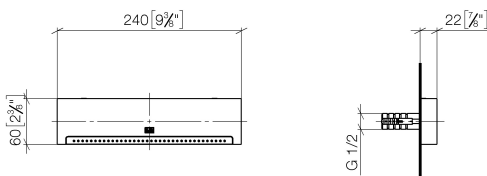

Душ - Deque

WATER FALL Излив с отдельными струями для настенного монтажа - латунь

Артикульный номер: 13 425 979-28

- вылет 22 мм
- PEARLSTREAM
- панель 240 мм x 60 мм
- соединительный элемент 1/2" с возможностью укорочения
- монтаж штепсельного разъема
- расход макс. 9,5 л/мин
- Группа смесителей согл. DIN 4109: 2
- В комбинации с eValve можно менять расход воды
- Важно: для электронной версии снимите ограничитель потока воды!

латунь сатинированная

размерный чертеж

mm [inches]

Все величины в мм / дюймах = мм x 0,0394

Душ - Deque

WATER FALL Излив с отдельными струями для настенного монтажа - латунь

Артикульный номер: 13 425 979-28

график расхода

схема траектория падения воды

Душ - Deque

WATER FALL Излив с отдельными струями для настенного монтажа - латунь

Артикульный номер: 13 425 979-28

Другие варианты поверхностей

хром

13 425 979-00