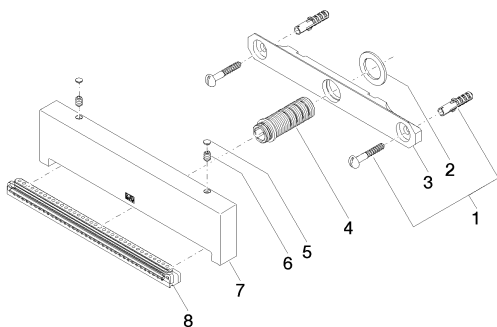

Другие поверхности по запросу (x-tra Service)

35 085 970 90

Уголок для настенного
монтажа -

Душ - Deque

WATER FALL Излив с отдельными струями для настенного монтажа - латунь

Артикульный номер: 13 425 979-28

Спецификация запасных частей

№	Артикульный №	Наименование	Расходуемое кол-во
1	04 30 31 024 01 90	Набор для крепления 6 x 40 мм -	1
2	09 14 05 009 90	Прокладка NBR 70 34,0 x 22,0 x 2,0 мм -	1
3	09 17 97 053 90	Держатель 30 x 8 x 222 мм -	1
4	90 24 03 199 00 90	ниппель Ø 23,2 x 63,5 мм, 9,5 л/мин. -	1
5	90 31 20 087 00-28	Покрытие Ø 7 x 2,1 мм - латунь сатинированная	1
6	09 31 11 144 90	Крепление М6 x 10 мм -	2
7	09 17 01 185 20-28	корпус 240 x 60 x 22 мм - латунь сатинированная	1
8	90 29 03 071 00 90	Формирователь луча 216 x 11,35 x 16,2 мм -	1