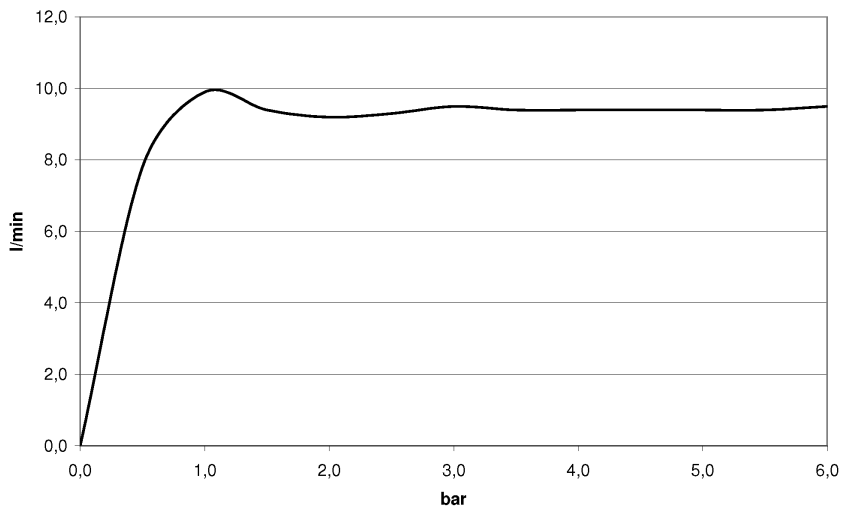

Душ - Deque

WATER FALL Излив с отдельными струями для настенного монтажа - латунь

Артикульный номер: 13 425 979-28

- вылет 22 мм
- PEARLSTREAM
- панель 240 мм x 60 мм
- соединительный элемент 1/2" с возможностью укорочения
- монтаж штепсельного разъема
- расход макс. 9,5 л/мин
- Группа смесителей согл. DIN 4109: 2
- В комбинации с eValve можно менять расход воды
- Важно: для электронной версии снимите ограничитель потока воды!

график расхода

схема траектория падения воды

Душ - Deque

WATER FALL Излив с отдельными струями для настенного монтажа - латунь

Артикульный номер: 13 425 979-28

Другие варианты поверхностей

хром

13 425 979-00