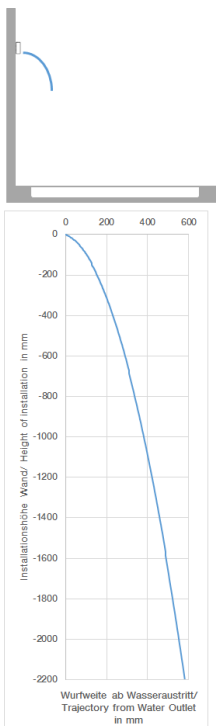

Душ - Deque

WATER FALL Излив с отдельными струями для настенного монтажа - латунь

Артикульный номер: 13 425 979-28

- вылет 22 мм
- PEARLSTREAM
- панель 240 мм x 60 мм
- соединительный элемент 1/2" с возможностью укорочения
- монтаж штепсельного разъема
- расход макс. 9,5 л/мин
- Группа смесителей согл. DIN 4109: 2
- В комбинации с eValve можно менять расход воды
- Важно: для электронной версии снимите ограничитель потока воды!

латунь сатинированная

размерный чертеж

mm [inches]

Все величины в мм / дюймах = мм x 0,0394

Душ - Deque

WATER FALL Излив с отдельными струями для настенного монтажа - латунь

Артикульный номер: 13 425 979-28

график расхода

схема траектория падения воды

Душ - Deque

WATER FALL Излив с отдельными струями для настенного монтажа - латунь

Артикульный номер: 13 425 979-28

Другие варианты поверхностей

хром

13 425 979-00