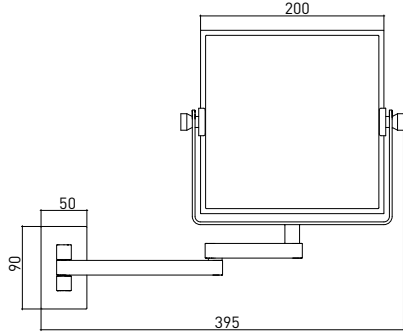

## 3056 0002 AYNA Çift Yönlü Çift Kollu Kare 3x

Teknik Çizim / Technical Drawing

Krom  
Chrome

Ön / Front

Üst / Top

Yan / Side

Önceden haber vermeksizin, ürünler ve teknik detaylarında değişiklik yapma hakkını saklı tutarız. Renkler gerçekte olduğundan farklı görünebilir.  
We reserve the right to make technical modifications and alter colours without prior notice. Colors may appear different than they actually are.

ölçü / units = mm