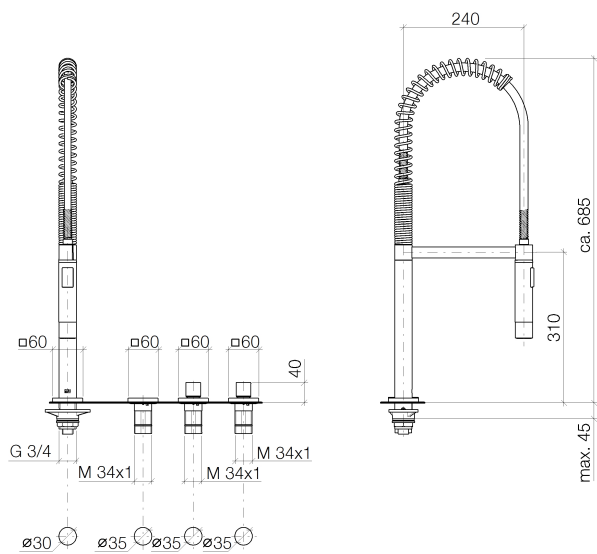

электронные элементы управления (SMART TOOLS)

- 2 органа управления: поворотные регуляторы с электронным управлением температурой и расходом 60 x 60 мм каждый
- 1x элемент управления дисплейный переключатель с электронным управлением изливом TARA ULTRA Profi, электронное управление эксцентриком и функция дозирования, 60 x 60 мм
- диаметр сверленного отверстия каждого элемента управления 35 мм
- предварительно установленная температура и расход
- блокировка кнопок для чистки
- функция "Перерыв"
- индикация обслуживания
- возможность обновления и привязки к сети
- возможность индивидуализации с помощью Приложений

блок управления и материал для подключения

- блок управления в сборе для настенного монтажа, включающий в себя 1 электронный вентиль eVALVE для регулировки температуры и расхода воды, (240мм x 135мм x 60мм)
- 2x напорный шланг 1/2"IG x 1/2"IG x 400 мм
- сетевой блок питания 100-240 VAC / 12 VDC, 50-60 Hz, 18 Вт включая комплект переходников для страны пользования
- 2x угловой клапан 1/2" нар. резьба с фильтром
- Группа смесителей согл. DIN 4109: 1
- Этот артикул не совместим с раковинами из нержавеющей стали. Возможна комбинация с кухонными раковинами из глазурованной стали.
- Подробные указания по планированию и технические данные см. www.dornbracht.com/professional
- ВНИМАНИЕ: на электронные приборы распространяются отдельные положения и условия.

хром

Кухня - Tara Ultra
eUNIT KITCHEN Электронный функциональный блок - хром
Артикулльный номер: 41 270 875-00

размерный чертеж

Все величины в мм / дюймах = мм x 0,0394