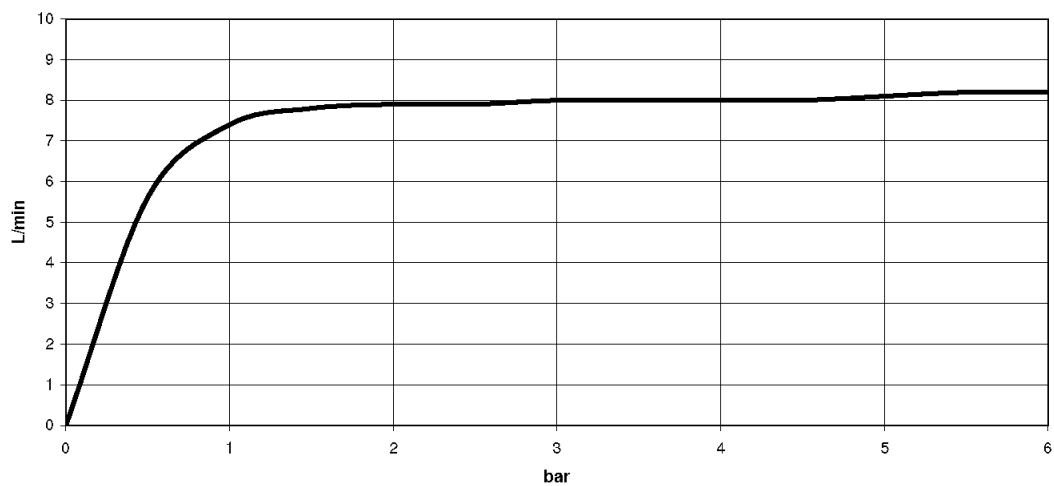

хром

Кухня - Tara Ultra  
eUNIT KITCHEN Электронный функциональный блок - хром  
Артикульный номер: 41 270 875-00

размерный чертеж

Все величины в мм / дюймах = мм x 0,0394

график расхода

Кухня - Tara Ultra  
eUNIT KITCHEN Электронный функциональный блок - хром  
Артикульный номер: 41 270 875-00