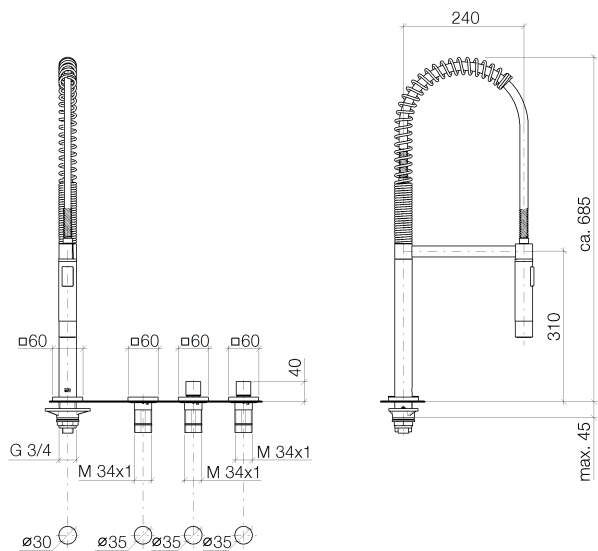

**блок управления и материал для подключения**

- блок управления в сборе для настенного монтажа, включающий в себя 1 электронный вентиль eVALVE для регулировки температуры и расхода воды, (240мм x 135мм x 60мм)
- 2x напорный шланг 1/2"IG x 1/2"IG x 400 мм
- сетевой блок питания 100-240 VAC / 12 VDC, 50-60 Hz, 18 Вт включая комплект переходников для страны пользования
- 2x угловой клапан 1/2" нар. резьба с фильтром
- Группа смесителей согл. DIN 4109: 1
- Этот артикул не совместим с раковинами из нержавеющей стали. Возможна комбинация с кухонными раковинами из глазурованной стали.
- Подробные указания по планированию и технические данные см. [www.dornbracht.com/professional](http://www.dornbracht.com/professional)
- ВНИМАНИЕ: на электронные приборы распространяются отдельные положения и условия.

хром

Кухня - Tara Ultra  
eUNIT KITCHEN Электронный функциональный блок - хром  
Артикульный номер: 41 270 875-00

размерный чертеж

Все величины в мм / дюймах = мм x 0,0394

график расхода

Кухня - Tara Ultra  
eUNIT KITCHEN Электронный функциональный блок - хром  
Артикульный номер: 41 270 875-00