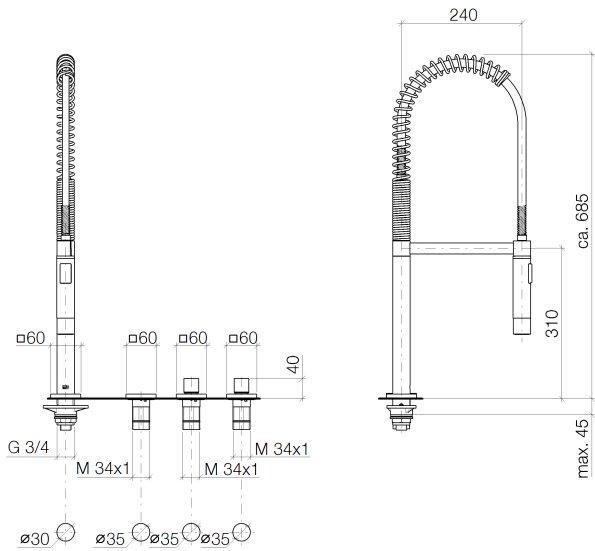

блок управления и материал для подключения

- блок управления в сборе для настенного монтажа, включающий в себя 1 электронный вентиль eVALVE для регулировки температуры и расхода воды, (240мм x 135мм x 60мм)
- 2x напорный шланг 1/2"IG x 1/2"IG x 400 мм
- сетевой блок питания 100-240 VAC / 12 VDC, 50-60 Hz, 18 Вт включая комплект переходников для страны пользования
- 2x угловой клапан 1/2" нар. резьба с фильтром
- Группа смесителей согл. DIN 4109: 1
- Этот артикул не совместим с раковинами из нержавеющей стали. Возможна комбинация с кухонными раковинами из глазурованной стали.
- Подробные указания по планированию и технические данные см. www.dornbracht.com/professional
- ВНИМАНИЕ: на электронные приборы распространяются отдельные положения и условия.

хром

Кухня - Tara Ultra

eUNIT KITCHEN Электронный функциональный блок - хром

Артикульный номер: 41 270 875-00

размерный чертеж

Все величины в мм / дюймах = мм x 0,0394

Кухня - Tara Ultra

eUNIT KITCHEN Электронный функциональный блок - хром

Артикульный номер: 41 270 875-00

Другие варианты поверхностей

Кухня - Tara Ultra

eUNIT KITCHEN Электронный функциональный блок - хром

Артикульный номер: 41 270 875-00

Спецификация запасных частей

№	Артикульный №	Наименование	Расходуемое кол-во
1	04 11 10 071 10-00	Излив 600 x 100 x 380 мм - хром	1
2	04 27 98 026 07-00	Элемент управления 138 x 88 x 90 мм - хром	1
3	04 20 97 059 00-00	Элемент управления 140 x 95 x 90 мм - хром	2
4	09 10 01 051 90	Кабельная проводка 16 x 11 x 14 мм -	1
5	04 10 01 075 00 90	Принадлежности электрические 150 мм -	1
6	04 10 01 052 00 90	Принадлежности электрические 600 мм -	1
7	90 11 11 060 01 90	eUNIT KITCHEN Блок управления -	1
8	04 11 01 056 00-00	Сливной гарнитур 500 x 35 x 195 мм - хром	1
9	04 30 50 070 00 90	Блок управления -	1