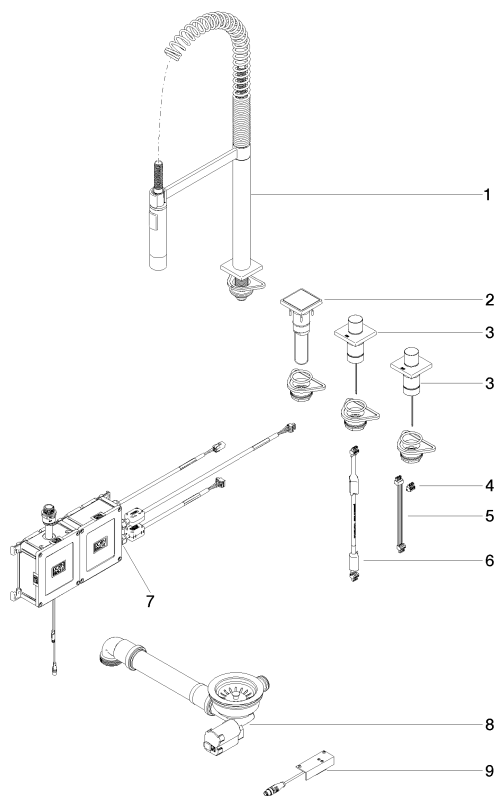

блок управления и материал для подключения

- блок управления в сборе для настенного монтажа, включающий в себя 1 электронный вентиль eVALVE для регулировки температуры и расхода воды, (240мм x 135мм x 60мм)
- 2x напорный шланг 1/2"IG x 1/2"IG x 400 мм
- сетевой блок питания 100-240 VAC / 12 VDC, 50-60 Hz, 18 Вт включая комплект переходников для страны пользования
- 2x угловой клапан 1/2" нар. резьба с фильтром
- Группа смесителей согл. DIN 4109: 1
- Этот артикул не совместим с раковинами из нержавеющей стали. Возможна комбинация с кухонными раковинами из глазурованной стали.
- Подробные указания по планированию и технические данные см. www.dornbracht.com/professional
- ВНИМАНИЕ: на электронные приборы распространяются отдельные положения и условия.

хром

Кухня - Tara Ultra

eUNIT KITCHEN Электронный функциональный блок - хром

Артикульный номер: 41 270 875-00

размерный чертеж

Все величины в мм / дюймах = мм x 0,0394

Кухня - Tara Ultra

eUNIT KITCHEN Электронный функциональный блок - хром

Артикульный номер: 41 270 875-00

Другие варианты поверхностей

Кухня - Tara Ultra

eUNIT KITCHEN Электронный функциональный блок - хром

Артикульный номер: 41 270 875-00

Спецификация запасных частей

№	Артикульный №	Наименование	Расходуемое кол-во
1	04 11 10 071 10-00	Излив 600 x 100 x 380 мм - хром	1
2	04 27 98 026 07-00	Элемент управления 138 x 88 x 90 мм - хром	1
3	04 20 97 059 00-00	Элемент управления 140 x 95 x 90 мм - хром	2
4	09 10 01 051 90	Кабельная проводка 16 x 11 x 14 мм -	1
5	04 10 01 075 00 90	Принадлежности электрические 150 мм -	1
6	04 10 01 052 00 90	Принадлежности электрические 600 мм -	1
7	90 11 11 060 01 90	eUNIT KITCHEN Блок управления -	1
8	04 11 01 056 00-00	Сливной гарнитур 500 x 35 x 195 мм - хром	1
9	04 30 50 070 00 90	Блок управления -	1