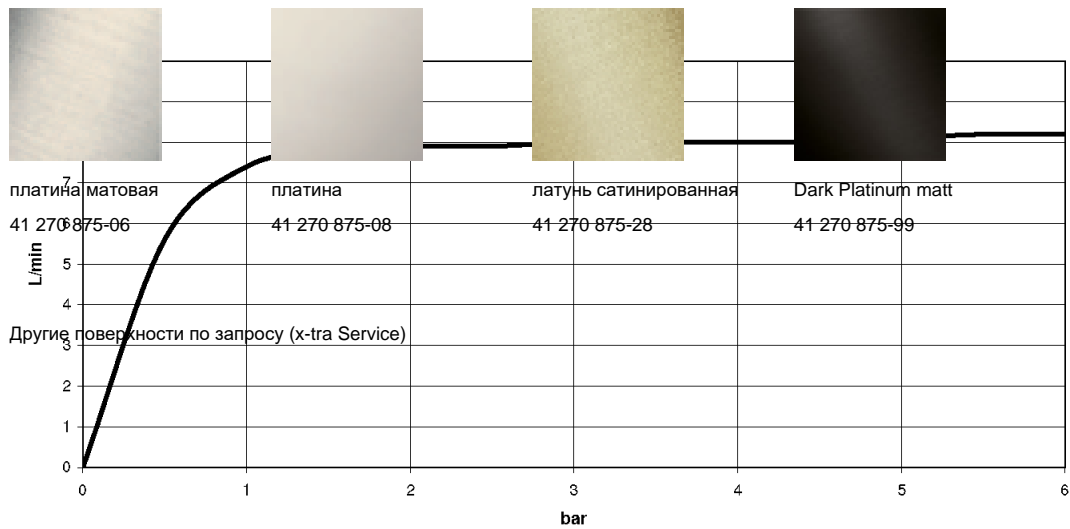

Кухня - Tara Ultra

eUNIT KITCHEN Электронный функциональный блок - хром

Артикульный номер: 41 270 875-00

Другие варианты поверхностей