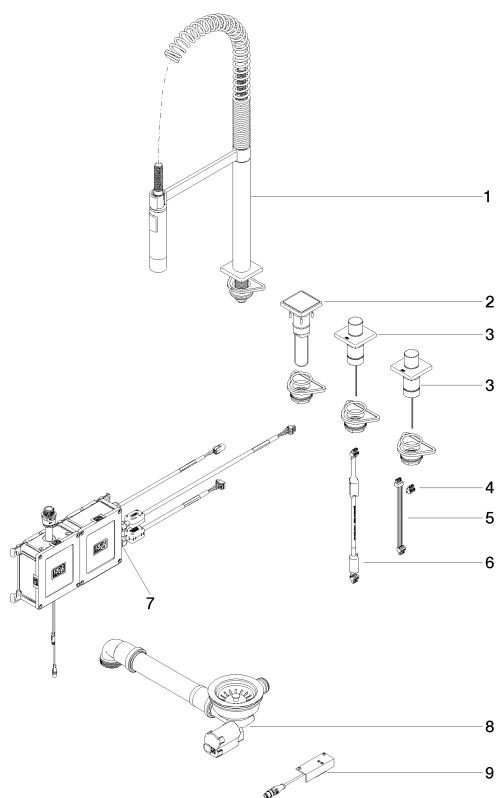

Кухня - Tara Ultra
eUNIT KITCHEN Электронный функциональный блок - хром
Артикулный номер: 41 270 875-00

Спецификация запасных частей

№	Артикулный №	Наименование	Расходуемое кол-во
1	04 11 10 071 10-00	Излив 600 x 100 x 380 мм - хром	1
2	04 27 98 026 07-00	Элемент управления 138 x 88 x 90 мм - хром	1
3	04 20 97 059 00-00	Элемент управления 140 x 95 x 90 мм - хром	2
4	09 10 01 051 90	Кабельная проводка 16 x 11 x 14 мм -	1
5	04 10 01 075 00 90	Принадлежности электрические 150 мм -	1
6	04 10 01 052 00 90	Принадлежности электрические 600 мм -	1
7	90 11 11 060 01 90	eUNIT KITCHEN Блок управления -	1
8	04 11 01 056 00-00	Сливной гарнитур 500 x 35 x 195 мм - хром	1
9	04 30 50 070 00 90	Блок управления -	1