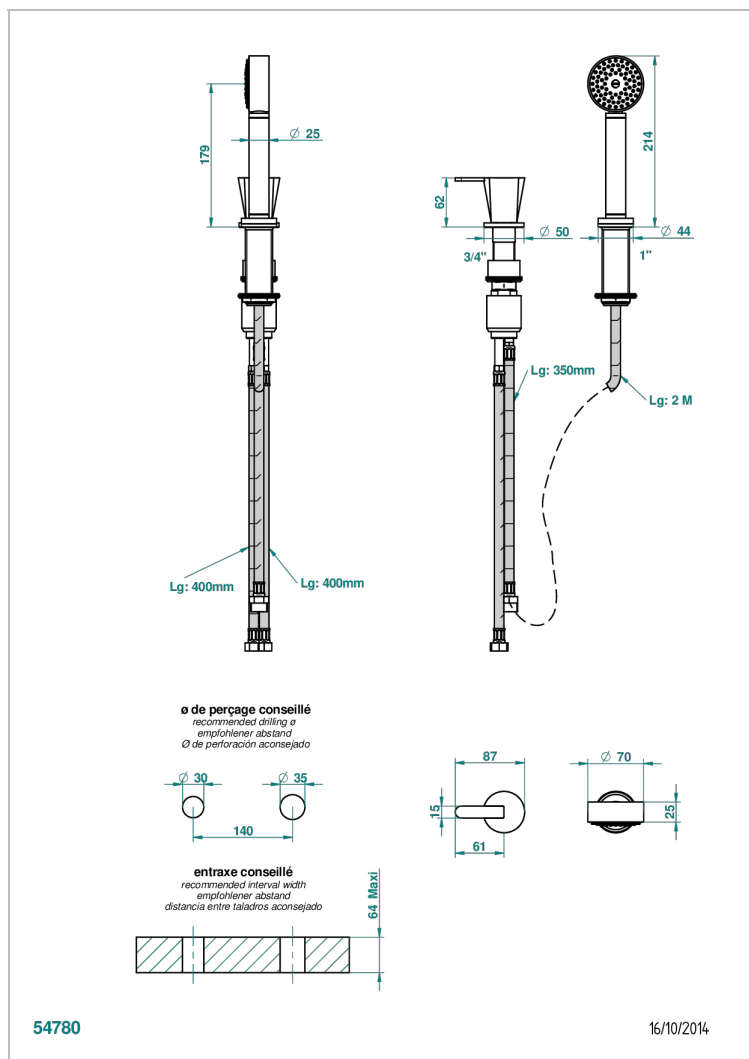

МЕТАМОРФОЗЕ С РУКОЯТКАМИ

G6B-6532/60A

Смеситель керамический устанавливаемый на борту с ручным душем с ручкой одновременной регулировки - потока/температуры

ХАРАКТЕРИСТИКИ

- Metamorphose с рукоятками
- Смеситель керамический устанавливаемый на борту с ручным душем с ручкой одновременной регулировки - потока/температуры

ТЕХНИЧЕСКИЕ ХАРАКТЕРИСТИКИ

- Recommandé : 3 bars (max. 5 bars) - Advised : 43,5 psi (max. 72 psi)
- 9,5 l/min à 3 bars (2.5 gpm at 43.5 psi)

ДОСТУПНЫЕ ВАРИАНТЫ ПОКРЫТИЙ

Blush PVD - H62
Graphite PVD - H64
Matt Umber PVD - H67
Matt blush PVD - H60
Matt graphite PVD - H65
Umber PVD - H66

Аранья (чёрный никель) - D24
Бронза - D01
Золото - F01
Матовая красная старинная медь - H07
Матовое золото - F07
Матовое светлое золото - F31

Матовый никель - C01
Матовый хром - C02
Никель - B01
Покрытие PVD бронза - F33
Покрытие PVD золотистый цвет - H52
Покрытие PVD латунь - H49