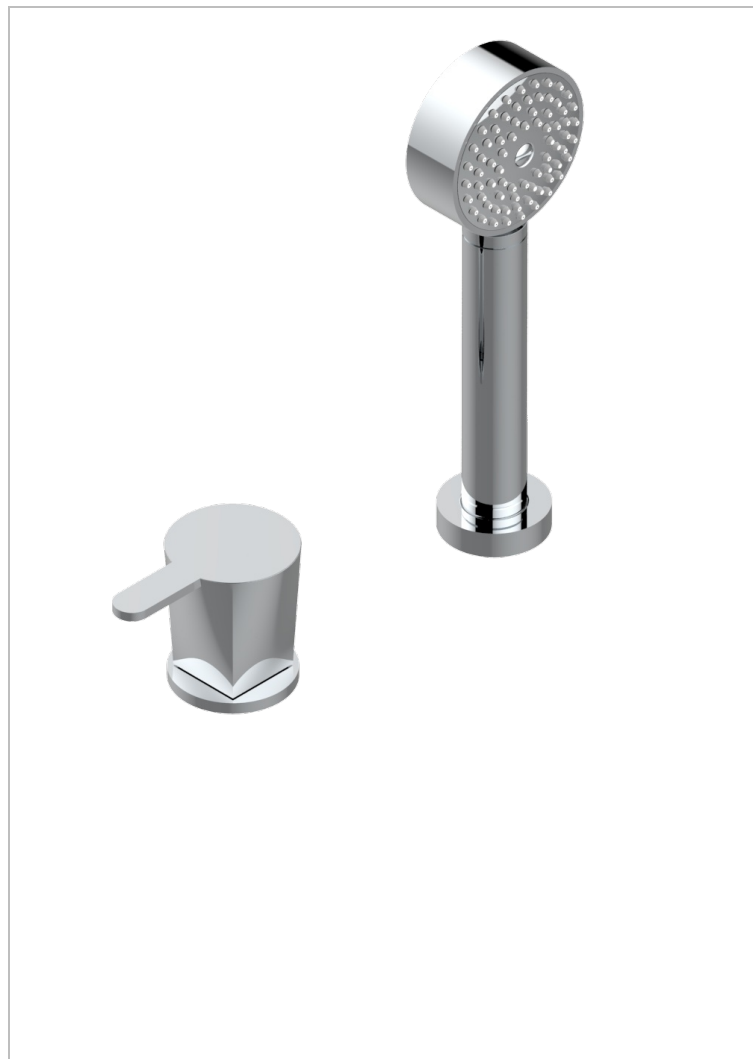

МЕТАМОРФОЗЕ С РУКОЯТКАМИ

G6B-6532/60A

Смеситель керамический устанавливаемый на борту с ручным душем с ручкой одновременной регулировки - потока/температуры

ХАРАКТЕРИСТИКИ

- Metamorphose с рукоятками
- Смеситель керамический устанавливаемый на борту с ручным душем с ручкой одновременной регулировки - потока/температуры

ТЕХНИЧЕСКИЕ ХАРАКТЕРИСТИКИ

- Recommandé : 3 bars (max. 5 bars) - Advised : 43,5 psi (max. 72 psi)
- 9,5 l/min à 3 bars (2.5 gpm at 43.5 psi)

ДОСТУПНЫЕ ВАРИАНТЫ ПОКРЫТИЙ

Blush PVD - H62
Graphite PVD - H64
Matt Umber PVD - H67
Matt blush PVD - H60
Matt graphite PVD - H65
Umber PVD - H66

Аранья (чёрный никель) - D24
Бронза - D01
Золото - F01
Матовая красная старинная медь - H07
Матовое золото - F07
Матовое светлое золото - F31

Матовый никель - C01
Матовый хром - C02
Никель - B01
Покрытие PVD бронза - F33
Покрытие PVD золотистый цвет - H52
Покрытие PVD латунь - H49

Покрытие PVD матовая бронза - F34
Покрытие PVD матовая латунь - H50
Покрытие PVD матовый золотистый - H53
Покрытие PVD матовый никель - H56
Покрытие PVD никель - H55
Розовое золото - F27

Сатинированное золото - F03
Сатинированный хром - C03
Светлое золото - F30
Серебро с родием - F18
Старенный никель - H28
Старинное серебро - H03