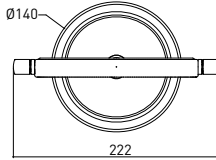

3056 0011 AYNA Büyüteçli Led Işıklı Tezgah Üstü 3x

Teknik Çizim / Technical Drawing

Krom
Chrome

Ön / Front

Yan / Side

Üst / Top

Önceden haber vermeksizin, ürünler ve teknik detaylarında değişiklik yapma hakkını saklı tutarız. Renkler gerçekte olduğundan farklı görünebilir.
We reserve the right to make technical modifications and alter colours without prior notice. Colors may appear different than they actually are.

ölçü / units = mm