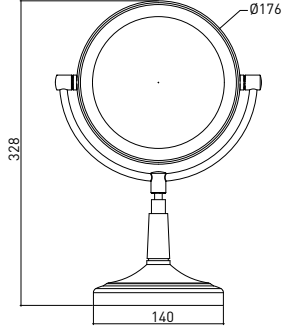

3056 0011 AYNA Büyüteçli Led Işıklı Tezgah Üstü 3x

Teknik Çizim / Technical Drawing

Krom
Chrome

Ön / Front

Yan / Side

Üst / Top

Önceden haber vermeksizin, ürünler ve teknik detaylarında değişiklik yapma hakkını saklı tutarız. Renkler gerçekte olduğundan farklı görünebilir.
We reserve the right to make technical modifications and alter colours without prior notice. Colors may appear different than they actually are.

ölçü / units = mm