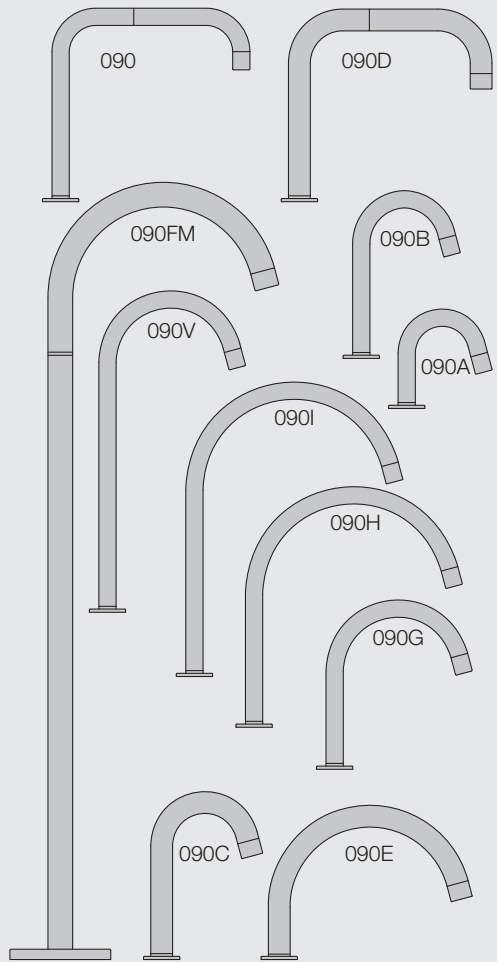

VOLA S50, S50D, S50DH
 VOLA KV3, KV4, KV9, KV10, KV15
 VOLA HV5, HV8, HV10
 VOLA SC2, SC4, SC6, SC8, SC11, SC13

Fitting instruction
 Montageanleitung
 Monteringsvejledning
 Monteringsvægledning
 Montage hanleiding
 Manuel de montage

Data, 3 Bar:

	l/min.	Gal/min.
S50:	32,0	8.5
KV3:	30,0	7.9
KV4:	9,0	2.4
KV10, 15:	9,0	2.4
HV5, 8, 10:	9,0	2.4
SC2, 4 (A24):	16,0	4.2
SC6, 8, 11, 13: (C)	26,0	6.9

Max. 65°C, 150°F

- 090: KV4
- 090A: HV5
- 090B: HV8
- 090D: KV3, SC6, SC11
- 090E: KV9, SC8, SC13
- 090G: KV10
- 090H: KV15
- 090V: HV10

4A

mm:	H	D	h
090	210	200	145
090A	110	85	40
090B	185	100	114
090C	185	100	114
090D	220	200	130
090E	170	200	65
090G	185	140	105
090H	265	230	155
090I	325	230	216
090V	355	145	270

Inches:	H	D	h
090	8 1/2"	8"	5 3/4"
090A	4 1/4"	3 1/2"	1 1/2"
090B	7"	4"	4 1/2"
090C	7"	4"	4 1/2"
090D	8 3/4"	8"	5"
090E	6 3/4"	8"	2 1/2"
090G	7"	5 1/2"	4"
090H	10 1/2"	9"	6"
090I	12 3/4"	9"	8 1/2"
090V	14"	5 3/4"	10 1/2"

VOLA 090, 090A, 090B:
 VOLA 090C, 090D, 090E:
 VOLA 090G, 090H, 090I, 090V:

1 - 4

VOLA 090FM:

5

Fitting instruction Monteringsvægledning
 Montageanleitung Montage hanledning
 Monteringsvejledning Manuel de montage