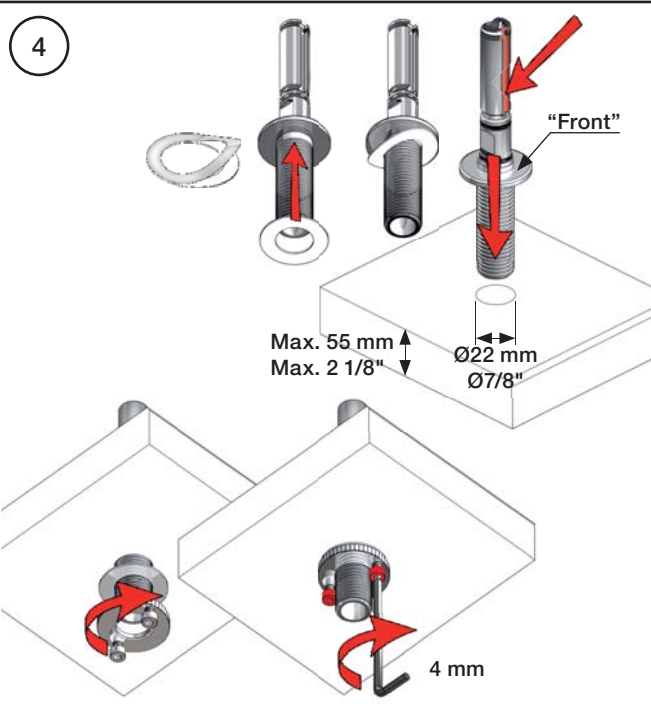

VOLA S50, S50D, S50DH
 VOLA KV3, KV4, KV9, KV10, KV15
 VOLA HV5, HV8, HV10
 VOLA SC2, SC4, SC6, SC8, SC11, SC13

Fitting instruction
 Montageanleitung
 Monteringsvejledning
 Monteringsvægledning
 Montage hanleiding
 Manuel de montage

Data, 3 Bar:

	l/min.	Gal/min.
S50:	32,0	8.5
KV3:	30,0	7.9
KV4:	9,0	2.4
KV10, 15:	9,0	2.4
HV5, 8, 10:	9,0	2.4
SC2, 4 (A24):	16,0	4.2
SC6, 8, 11, 13: (C)	26,0	6.9

Max. 65°C, 150°F

- 090: KV4
- 090A: HV5
- 090B: HV8
- 090D: KV3, SC6, SC11
- 090E: KV9, SC8, SC13
- 090G: KV10
- 090H: KV15
- 090V: HV10

4A

mm:	H	D	h
090	210	200	145
090A	110	85	40
090B	185	100	114
090C	185	100	114
090D	220	200	130
090E	170	200	65
090G	185	140	105
090H	265	230	155
090I	325	230	216
090V	355	145	270

Inches:	H	D	h
090	8 1/2"	8"	5 3/4"
090A	4 1/4"	3 1/2"	1 1/2"
090B	7"	4"	4 1/2"
090C	7"	4"	4 1/2"
090D	8 3/4"	8"	5"
090E	6 3/4"	8"	2 1/2"
090G	7"	5 1/2"	4"
090H	10 1/2"	9"	6"
090I	12 3/4"	9"	8 1/2"
090V	14"	5 3/4"	10 1/2"

VOLA 090, 090A, 090B:
 VOLA 090C, 090D, 090E:
 VOLA 090G, 090H, 090I, 090V:

1 - 4

VOLA 090FM:

5

Fitting instruction Monteringsvægledning
 Montageanleitung Montage hanledning
 Monteringsvejledning Manuel de montage