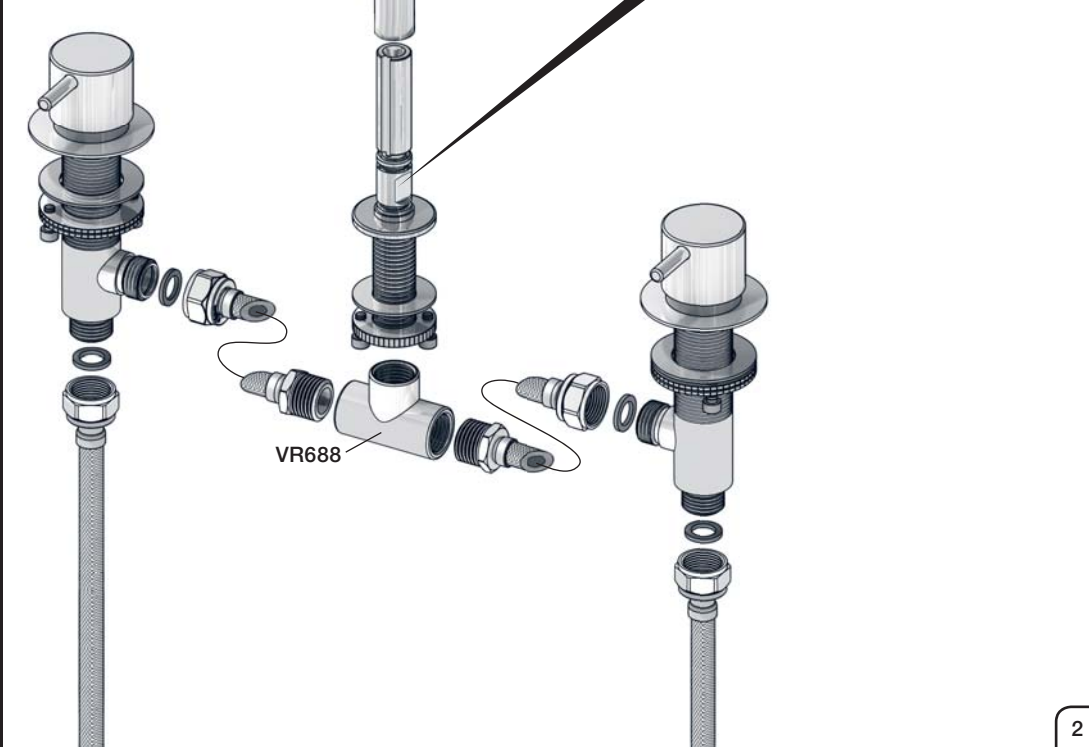

Data, 3 Bar:

	l/min.	Gal/min.
S50:	32,0	8.5
KV3:	30,0	7.9
KV4:	9,0	2.4
KV10, 15:	9,0	2.4
HV5, 8, 10:	9,0	2.4
SC2, 4 (A24):	16,0	4.2
SC6, 8, 11, 13: (C)	26,0	6.9

Max. 65°C, 150°F

- 090: KV4
- 090A: HV5
- 090B: HV8
- 090D: KV3, SC6, SC11
- 090E: KV9, SC8, SC13
- 090G: KV10
- 090H: KV15
- 090V: HV10

4A

mm:	H	D	h
090	210	200	145
090A	110	85	40
090B	185	100	114
090C	185	100	114
090D	220	200	130
090E	170	200	65
090G	185	140	105
090H	265	230	155
090I	325	230	216
090V	355	145	270

Inches:	H	D	h
090	8 1/2"	8"	5 3/4"
090A	4 1/4"	3 1/2"	1 1/2"
090B	7"	4"	4 1/2"
090C	7"	4"	4 1/2"
090D	8 3/4"	8"	5"
090E	6 3/4"	8"	2 1/2"
090G	7"	5 1/2"	4"
090H	10 1/2"	9"	6"
090I	12 3/4"	9"	8 1/2"
090V	14"	5 3/4"	10 1/2"

VOLA 090, 090A, 090B:
 VOLA 090C, 090D, 090E:
 VOLA 090G, 090H, 090I, 090V:

1 - 4

VOLA 090FM:

5

Fitting instruction Monteringsvægledning
 Montageanleitung Montage hanledning
 Monteringsvejledning Manuel de montage