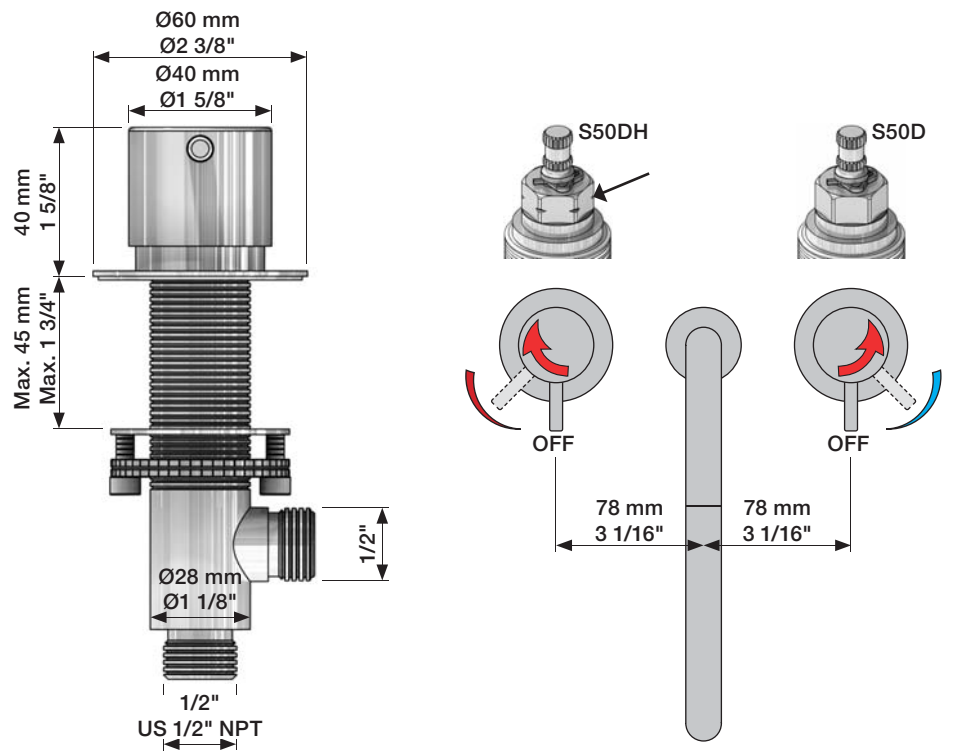

VOLA S50, S50D, S50DH
 VOLA KV3, KV4, KV9, KV10, KV15
 VOLA HV5, HV8, HV10
 VOLA SC2, SC4, SC6, SC8, SC11, SC13

Fitting instruction
 Montageanleitung
 Monteringsvejledning
 Monteringsvægledning
 Montage hanleiding
 Manuel de montage

Data, 3 Bar:

	l/min.	Gal/min.
S50:	32,0	8.5
KV3:	30,0	7.9
KV4:	9,0	2.4
KV10, 15:	9,0	2.4
HV5, 8, 10:	9,0	2.4
SC2, 4 (A24):	16,0	4.2
SC6, 8, 11, 13: (C)	26,0	6.9

Max. 65°C, 150°F

- 090: KV4
- 090A: HV5
- 090B: HV8
- 090D: KV3, SC6, SC11
- 090E: KV9, SC8, SC13
- 090G: KV10
- 090H: KV15
- 090V: HV10

4A

mm:	H	D	h
090	210	200	145
090A	110	85	40
090B	185	100	114
090C	185	100	114
090D	220	200	130
090E	170	200	65
090G	185	140	105
090H	265	230	155
090I	325	230	216
090V	355	145	270

Inches:	H	D	h
090	8 1/2"	8"	5 3/4"
090A	4 1/4"	3 1/2"	1 1/2"
090B	7"	4"	4 1/2"
090C	7"	4"	4 1/2"
090D	8 3/4"	8"	5"
090E	6 3/4"	8"	2 1/2"
090G	7"	5 1/2"	4"
090H	10 1/2"	9"	6"
090I	12 3/4"	9"	8 1/2"
090V	14"	5 3/4"	10 1/2"

VOLA 090, 090A, 090B:
 VOLA 090C, 090D, 090E:
 VOLA 090G, 090H, 090I, 090V:

1 - 4

VOLA 090FM:

5

Fitting instruction Monteringsvægledning
 Montageanleitung Montage hanledning
 Monteringsvejledning Manuel de montage