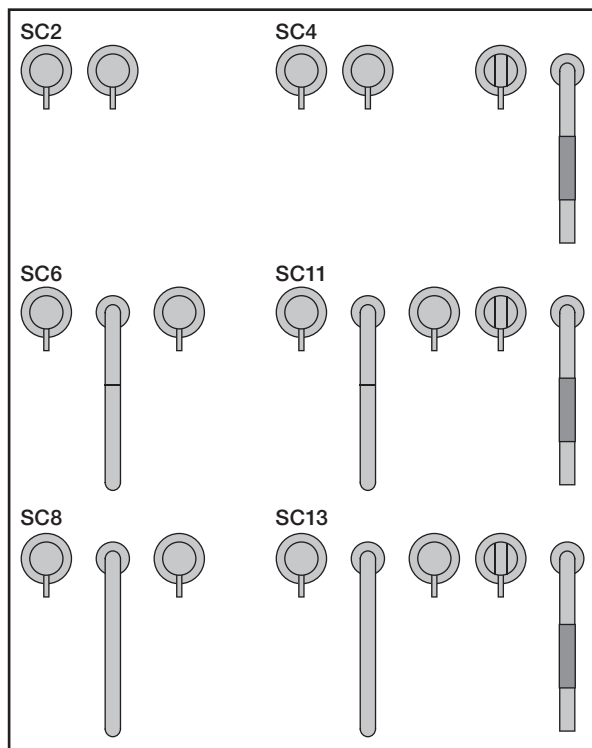

VOLA S50, S50D, S50DH
 VOLA KV3, KV4, KV9, KV10, KV15
 VOLA HV5, HV8, HV10
 VOLA SC2, SC4, SC6, SC8, SC11, SC13

Fitting instruction
 Montageanleitung
 Monteringsvejledning
 Monteringsvægledning
 Montage hanleiding
 Manuel de montage

Data, 3 Bar:

	l/min.	Gal/min.
S50:	32,0	8.5
KV3:	30,0	7.9
KV4:	9,0	2.4
KV10, 15:	9,0	2.4
HV5, 8, 10:	9,0	2.4
SC2, 4 (A24):	16,0	4.2
SC6, 8, 11, 13: (C)	26,0	6.9

Max. 65°C, 150°F

- 090: KV4
- 090A: HV5
- 090B: HV8
- 090D: KV3, SC6, SC11
- 090E: KV9, SC8, SC13
- 090G: KV10
- 090H: KV15
- 090V: HV10

4A

mm:	H	D	h
090	210	200	145
090A	110	85	40
090B	185	100	114
090C	185	100	114
090D	220	200	130
090E	170	200	65
090G	185	140	105
090H	265	230	155
090I	325	230	216
090V	355	145	270

Inches:	H	D	h
090	8 1/2"	8"	5 3/4"
090A	4 1/4"	3 1/2"	1 1/2"
090B	7"	4"	4 1/2"
090C	7"	4"	4 1/2"
090D	8 3/4"	8"	5"
090E	6 3/4"	8"	2 1/2"
090G	7"	5 1/2"	4"
090H	10 1/2"	9"	6"
090I	12 3/4"	9"	8 1/2"
090V	14"	5 3/4"	10 1/2"

VOLA 090, 090A, 090B:
 VOLA 090C, 090D, 090E:
 VOLA 090G, 090H, 090I, 090V:

1 - 4

VOLA 090FM:

5

Fitting instruction Monteringsvægledning
 Montageanleitung Montage hanledning
 Monteringsvejledning Manuel de montage