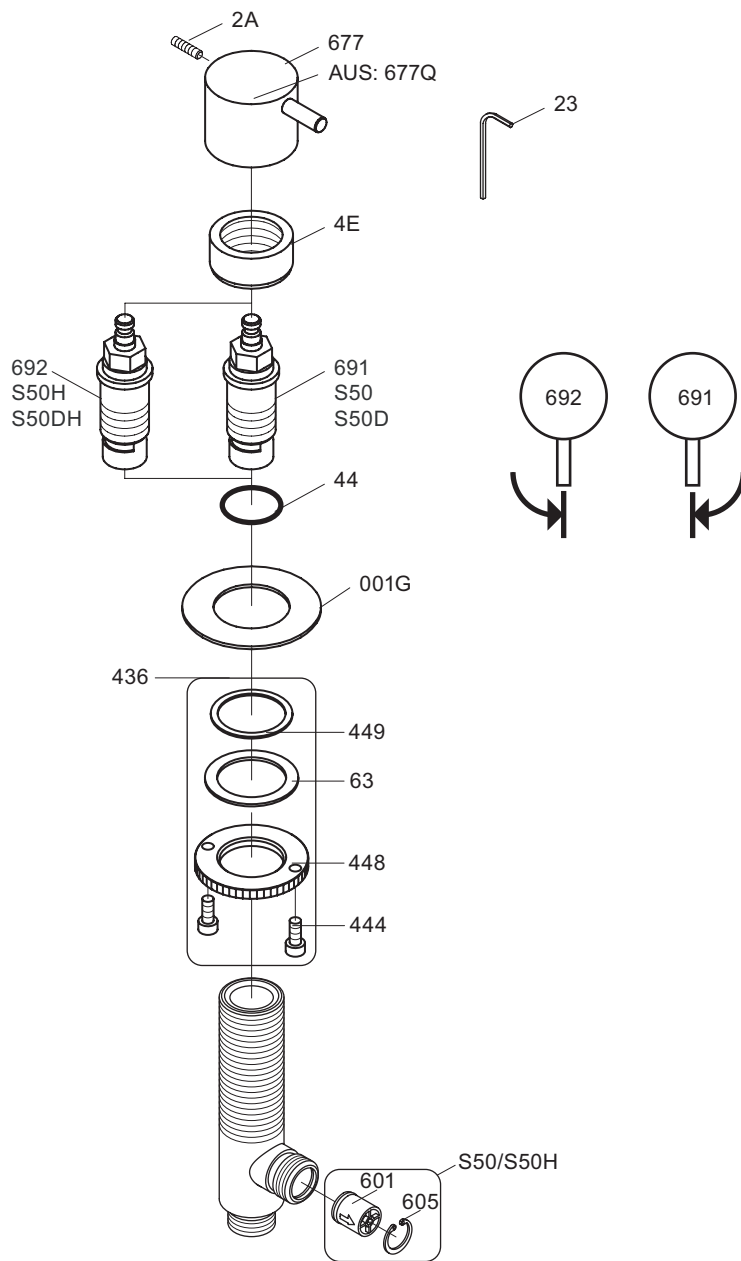

Data, 3 Bar:

	l/min.	Gal/min.
S50:	32,0	8.5
KV3:	30,0	7.9
KV4:	9,0	2.4
KV10, 15:	9,0	2.4
HV5, 8, 10:	9,0	2.4
SC2, 4 (A24):	16,0	4.2
SC6, 8, 11, 13: (C)	26,0	6.9

Max. 65°C, 150°F

- 090: KV4
- 090A: HV5
- 090B: HV8
- 090D: KV3, SC6, SC11
- 090E: KV9, SC8, SC13
- 090G: KV10
- 090H: KV15
- 090V: HV10

4A

mm:	H	D	h
090	210	200	145
090A	110	85	40
090B	185	100	114
090C	185	100	114
090D	220	200	130
090E	170	200	65
090G	185	140	105
090H	265	230	155
090I	325	230	216
090V	355	145	270

Inches:	H	D	h
090	8 1/2"	8"	5 3/4"
090A	4 1/4"	3 1/2"	1 1/2"
090B	7"	4"	4 1/2"
090C	7"	4"	4 1/2"
090D	8 3/4"	8"	5"
090E	6 3/4"	8"	2 1/2"
090G	7"	5 1/2"	4"
090H	10 1/2"	9"	6"
090I	12 3/4"	9"	8 1/2"
090V	14"	5 3/4"	10 1/2"

VOLA 090, 090A, 090B:
 VOLA 090C, 090D, 090E:
 VOLA 090G, 090H, 090I, 090V:

1 - 4

VOLA 090FM:

5

Fitting instruction Monteringsvægledning
 Montageanleitung Montage hanledning
 Monteringsvejledning Manuel de montage

Rev.
 3

Sheet
 SB 19.5

VR691i: VR23, VR44, VR691
 VR692i: VR23, VR44, VR692
 VR436: VR63, 2xVR444, VR448, VR449
 NR.7: VR2A, VR23, VR677

vola
 Lunavej 2
 DK-8700 Horsens
 Tlf : + 45 7023 5500
 sales@vola.com
 www.vola.com