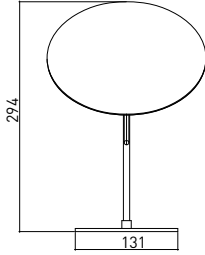

3056 0010 AYNA Büyüteçli Tezgah Üstü 3x

Teknik Çizim / Technical Drawing

Krom
Chrome

Ön / Front

Yan / Side

Üst / Top