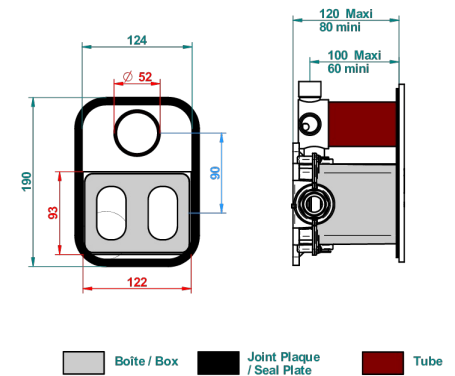

ITHAQUE С ЗОЛОТЫМ ДЕКОРОМ

A7A-5600BE

Ручки регулировки для термостата THG с переключателем на 3 выхода арт.5600AE

THG[®]
PARIS

4 pastilles inclus / 4 pads included

Compatible with

5600AE
5600AE/US
5600AE/W

64937

13/11/2017

ХАРАКТЕРИСТИКИ

- ASME : ASME A112.18.1-2011/CSA B125.1-11
- DVGW : DW-6512CQ0608

СТАНДАРТЫ

СВЯЗАННЫЕ ТОВАРНЫЕ ПОЗИЦИИ

- Ref. G00-5100G Стопорное кольцо для термостатического смесителя THG с комплектом креплений
- Ref. G00-5600AE Термостат THG 1/2" с коробкой для встраивания, восковым картриджем и переключателем на 3 выхода, без ручек регулировки