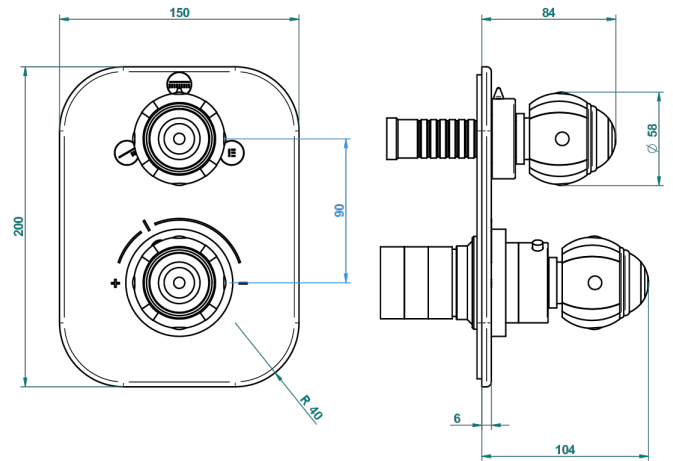

ITHAQUE С ЗОЛОТЫМ ДЕКОРОМ

A7A-5600BE

Ручки регулировки для термостата THG с переключателем на 3 выхода арт.5600AE

THG[®]
PARIS

4 pastilles inclus / 4 pads included

Compatible with

5600AE
5600AE/US
5600AE/W

64937

13/11/2017

ХАРАКТЕРИСТИКИ

- ASME : ASME A112.18.1-2011/CSA B125.1-11
- DVGW : DW-6512CQ0608

СТАНДАРТЫ

СВЯЗАННЫЕ ТОВАРНЫЕ ПОЗИЦИИ

- Ref. G00-5100G Стопорное кольцо для термостатического смесителя THG с комплектом креплений
- Ref. G00-5600AE Термостат THG 1/2" с коробкой для встраивания, восковым картриджем и переключателем на 3 выхода, без ручек регулировки