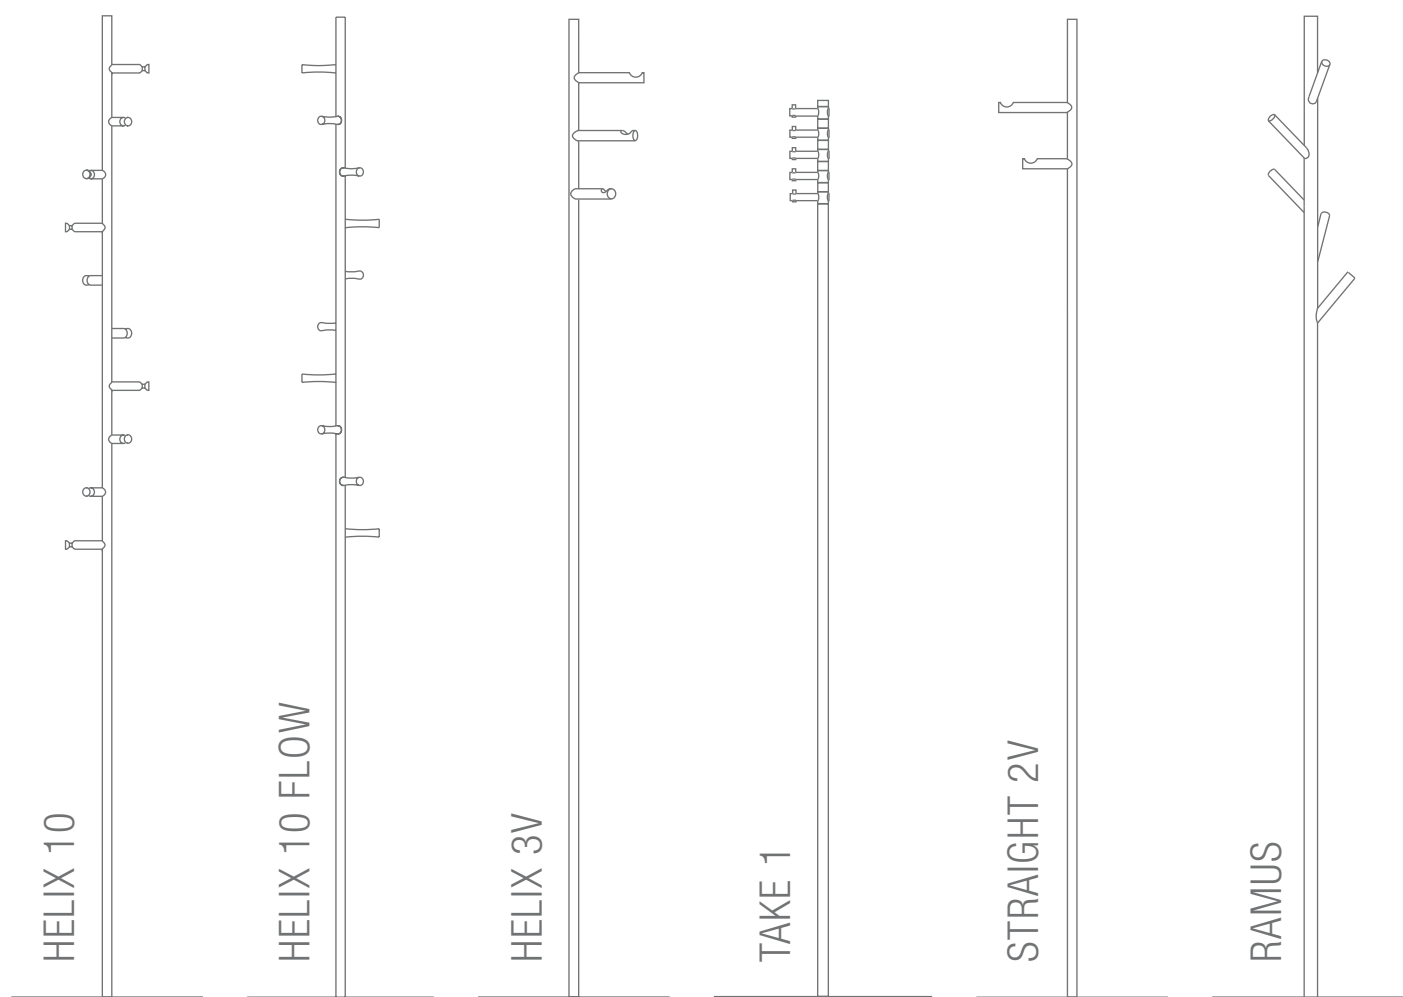

BADGARDEROBEN

Wir haben uns inspirieren lassen und bringen neue Badgarderoben und Farben in unsere Kollektion. Angelehnt an die BAUHAUS Farben können unsere Badgarderoben mit farbigen Bodenplatten kombiniert werden. Die Bodenplatten sind jeweils in der Standardfarbe grau und in weiteren Farben sowie in massivem Edelstahl erhältlich (bitte bei der Bestellung angeben).

Grau
RAL9007

Massiv
Edelstahl

Weiß
RAL9010

Gelb
RAL1004

Orange
RAL2004

Rot
RAL3003

Grün
RAL6018

Blau
RAL5011

Schwarz
RAL9011