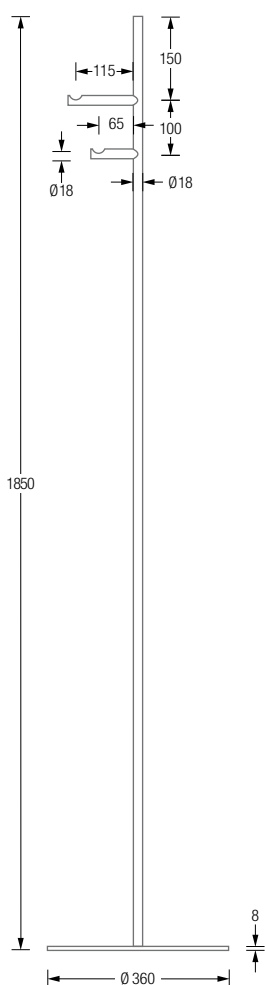

BADGARDEROBEN

STRAIGHT 2V

Badgarderobe Straight 2V mit zwei untereinander sitzenden Haken mit konkaver Fräsung. Hakenelemente und Stange: Edelstahl massiv, seidig-matt handgeschliffen. Mit transparenten, elastischen Bodenschonern*. Verbindung Bodenplatte zu Garderobenelement mit selbstsichernder M10 Schraubverbindung**.

1. **GSTS2V-B** Mit Bodenplatte aus Stahl, hart-pulverbeschichtet mit leichter Struktur. Die Standardfarbe der Bodenplatte ist grau, RAL9007, zur Auswahl stehen weitere Farben, siehe Seite 4, bitte bei der Bestellung mit angeben.
2. **GSTS2VE-B** Mit massiver, radial geschliffener Edelstahl-Bodenplatte.

GSTS2V-B / GSTS2VE-B Seitenansicht:

*Material: Polyurethan. Hohe chemische und thermische Beständigkeit, bei ausgezeichneter Abrieb- und Abscherfestigkeit.
**Gewindegewissung über mikroverkapselte Gewindeverklebung.