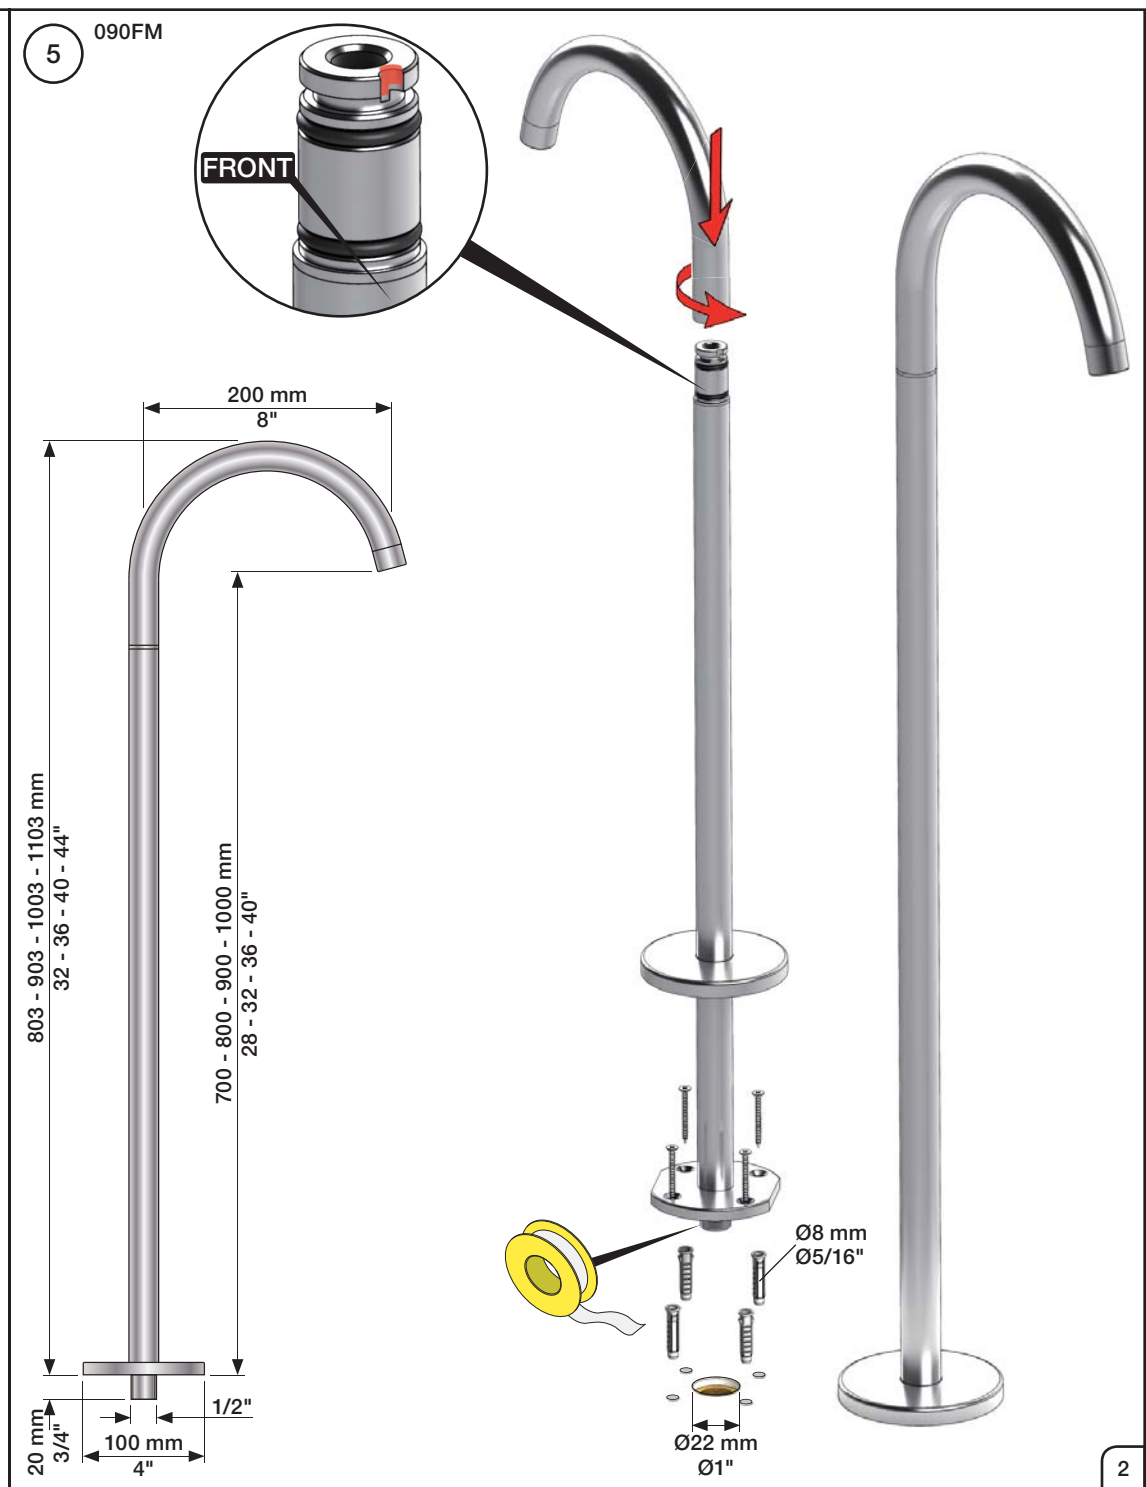

4A

mm:	H	D	h
090	210	200	145
090A	110	85	40
090B	185	100	114
090C	185	100	114
090D	220	200	130
090E	170	200	65
090G	185	140	105
090H	265	230	155
090I	325	230	216
090V	355	145	270

Inches:	H	D	h
090	8 1/2"	8"	5 3/4"
090A	4 1/4"	3 1/2"	1 1/2"
090B	7"	4"	4 1/2"
090C	7"	4"	4 1/2"
090D	8 3/4"	8"	5"
090E	6 3/4"	8"	2 1/2"
090G	7"	5 1/2"	4"
090H	10 1/2"	9"	6"
090I	12 3/4"	9"	8 1/2"
090V	14"	5 3/4"	10 1/2"

VOLA 090, 090A, 090B:
 VOLA 090C, 090D, 090E:
 VOLA 090G, 090H, 090I, 090V:

1 - 4

VOLA 090FM:

5

Fitting instruction Monteringsvægledning
 Montageanleitung Montage hanledning
 Monteringsvejledning Manuel de montage

www.vola.com

vola

mnt_090_V3_40999824

65 mm
2 1/2"

1/2"

Ø40 mm
Ø1 5/8"

- | | |
|----------|-----------------------------------|
| NR.7: | VR2A, VR23, VR677 |
| VR090: | VR15P, VR16L9, VR17L |
| VR436: | VR63, 2xVR444, VR448, VR449 |
| VR437: | VR97, VR98, 2xVR444, VR450, VR451 |
| VR672JK: | VR163J, VR672 |
| VR691K: | VR23, VR691 |
| VR692K: | VR23, VR692 |