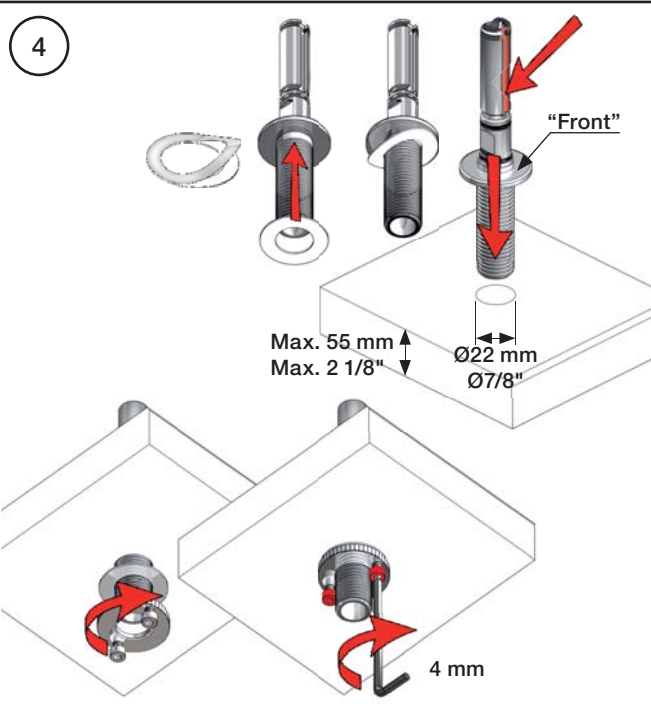

VOLA S50, S50D, S50DH
 VOLA KV3, KV4, KV9, KV10, KV15
 VOLA HV5, HV8, HV10
 VOLA SC2, SC4, SC6, SC8, SC11, SC13

Fitting instruction
 Montageanleitung
 Monteringsvejledning
 Monteringsvægledning
 Montage hanleiding
 Manuel de montage

Data, 3 Bar:

	l/min.	Gal/min.
S50:	32,0	8.5
KV3:	30,0	7.9
KV4:	9,0	2.4
KV10, 15:	9,0	2.4
HV5, 8, 10:	9,0	2.4
SC2, 4 (A24):	16,0	4.2
SC6, 8, 11, 13: (C)	26,0	6.9

Max. 65°C, 150°F

- 090: KV4
- 090A: HV5
- 090B: HV8
- 090D: KV3, SC6, SC11
- 090E: KV9, SC8, SC13
- 090G: KV10
- 090H: KV15
- 090V: HV10

4A

mm:	H	D	h
090	210	200	145
090A	110	85	40
090B	185	100	114
090C	185	100	114
090D	220	200	130
090E	170	200	65
090G	185	140	105
090H	265	230	155
090I	325	230	216
090V	355	145	270

Inches:	H	D	h
090	8 1/2"	8"	5 3/4"
090A	4 1/4"	3 1/2"	1 1/2"
090B	7"	4"	4 1/2"
090C	7"	4"	4 1/2"
090D	8 3/4"	8"	5"
090E	6 3/4"	8"	2 1/2"
090G	7"	5 1/2"	4"
090H	10 1/2"	9"	6"
090I	12 3/4"	9"	8 1/2"
090V	14"	5 3/4"	10 1/2"

www.vola.com

vola

mnt_090_V3_40999824

65 mm
2 1/2"

1/2"

Ø40 mm
Ø1 5/8"

- | | |
|----------|-----------------------------------|
| NR.7: | VR2A, VR23, VR677 |
| VR090: | VR15P, VR16L9, VR17L |
| VR436: | VR63, 2xVR444, VR448, VR449 |
| VR437: | VR97, VR98, 2xVR444, VR450, VR451 |
| VR672JK: | VR163J, VR672 |
| VR691K: | VR23, VR691 |
| VR692K: | VR23, VR692 |