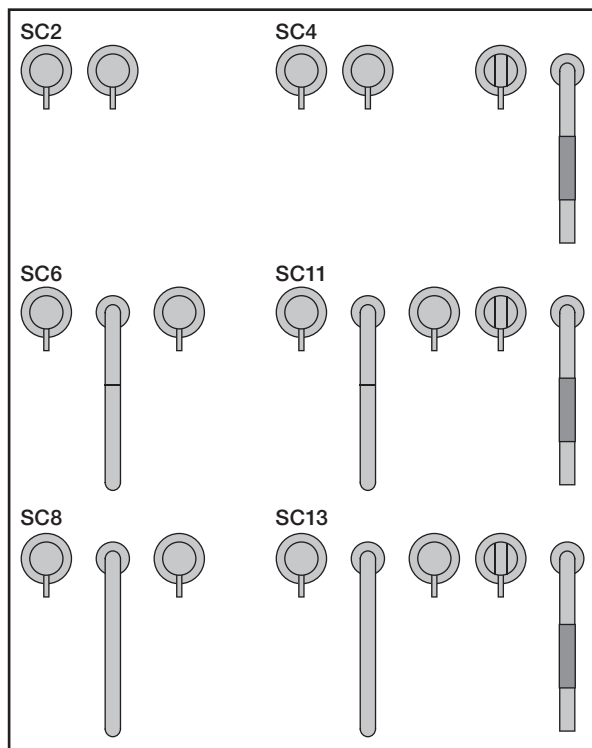

VOLA S50, S50D, S50DH
 VOLA KV3, KV4, KV9, KV10, KV15
 VOLA HV5, HV8, HV10
 VOLA SC2, SC4, SC6, SC8, SC11, SC13

Fitting instruction
 Montageanleitung
 Monteringsvejledning
 Monteringsvægledning
 Montage hanleiding
 Manuel de montage

Data, 3 Bar:

	l/min.	Gal/min.
S50:	32,0	8.5
KV3:	30,0	7.9
KV4:	9,0	2.4
KV10, 15:	9,0	2.4
HV5, 8, 10:	9,0	2.4
SC2, 4 (A24):	16,0	4.2
SC6, 8, 11, 13: (C)	26,0	6.9

Max. 65°C, 150°F

- 090: KV4
- 090A: HV5
- 090B: HV8
- 090D: KV3, SC6, SC11
- 090E: KV9, SC8, SC13
- 090G: KV10
- 090H: KV15
- 090V: HV10

4A

mm:	H	D	h
090	210	200	145
090A	110	85	40
090B	185	100	114
090C	185	100	114
090D	220	200	130
090E	170	200	65
090G	185	140	105
090H	265	230	155
090I	325	230	216
090V	355	145	270

Inches:	H	D	h
090	8 1/2"	8"	5 3/4"
090A	4 1/4"	3 1/2"	1 1/2"
090B	7"	4"	4 1/2"
090C	7"	4"	4 1/2"
090D	8 3/4"	8"	5"
090E	6 3/4"	8"	2 1/2"
090G	7"	5 1/2"	4"
090H	10 1/2"	9"	6"
090I	12 3/4"	9"	8 1/2"
090V	14"	5 3/4"	10 1/2"

www.vola.com

vola

mnt_090_V3_40999824

65 mm
2 1/2"

1/2"

Ø40 mm
Ø1 5/8"

- | | |
|----------|-----------------------------------|
| NR.7: | VR2A, VR23, VR677 |
| VR090: | VR15P, VR16L9, VR17L |
| VR436: | VR63, 2xVR444, VR448, VR449 |
| VR437: | VR97, VR98, 2xVR444, VR450, VR451 |
| VR672JK: | VR163J, VR672 |
| VR691K: | VR23, VR691 |
| VR692K: | VR23, VR692 |