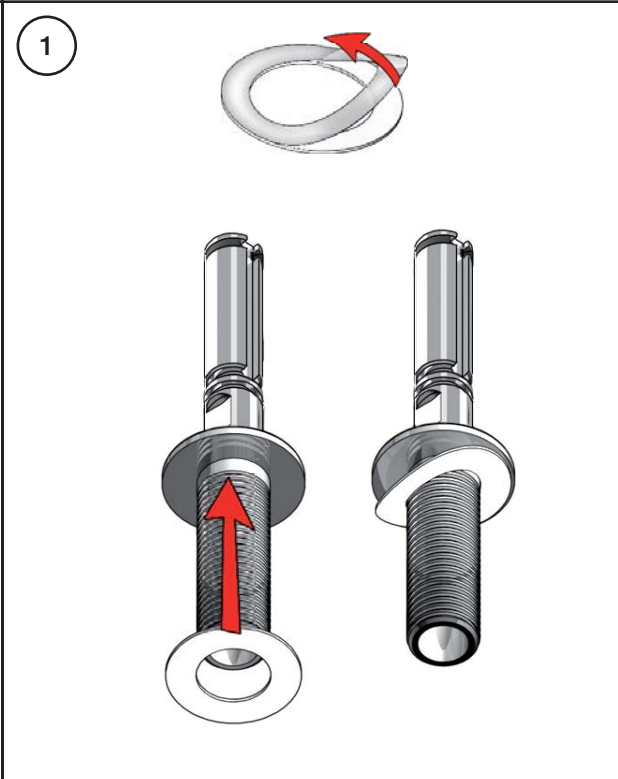

4A

mm:	H	D	h
090	210	200	145
090A	110	85	40
090B	185	100	114
090C	185	100	114
090D	220	200	130
090E	170	200	65
090G	185	140	105
090H	265	230	155
090I	325	230	216
090V	355	145	270

Inches:	H	D	h
090	8 1/2"	8"	5 3/4"
090A	4 1/4"	3 1/2"	1 1/2"
090B	7"	4"	4 1/2"
090C	7"	4"	4 1/2"
090D	8 3/4"	8"	5"
090E	6 3/4"	8"	2 1/2"
090G	7"	5 1/2"	4"
090H	10 1/2"	9"	6"
090I	12 3/4"	9"	8 1/2"
090V	14"	5 3/4"	10 1/2"

VOLA 090, 090A, 090B:
 VOLA 090C, 090D, 090E:
 VOLA 090G, 090H, 090I, 090V:

1 - 4

VOLA 090FM:

5

Fitting instruction Monteringsvægledning
 Montageanleitung Montage hanledning
 Monteringsvejledning Manuel de montage

www.vola.com

vola

mnt_090_V3_40999824

65 mm
2 1/2"

1/2"

Ø40 mm
Ø1 5/8"

- | | |
|----------|-----------------------------------|
| NR.7: | VR2A, VR23, VR677 |
| VR090: | VR15P, VR16L9, VR17L |
| VR436: | VR63, 2xVR444, VR448, VR449 |
| VR437: | VR97, VR98, 2xVR444, VR450, VR451 |
| VR672JK: | VR163J, VR672 |
| VR691K: | VR23, VR691 |
| VR692K: | VR23, VR692 |