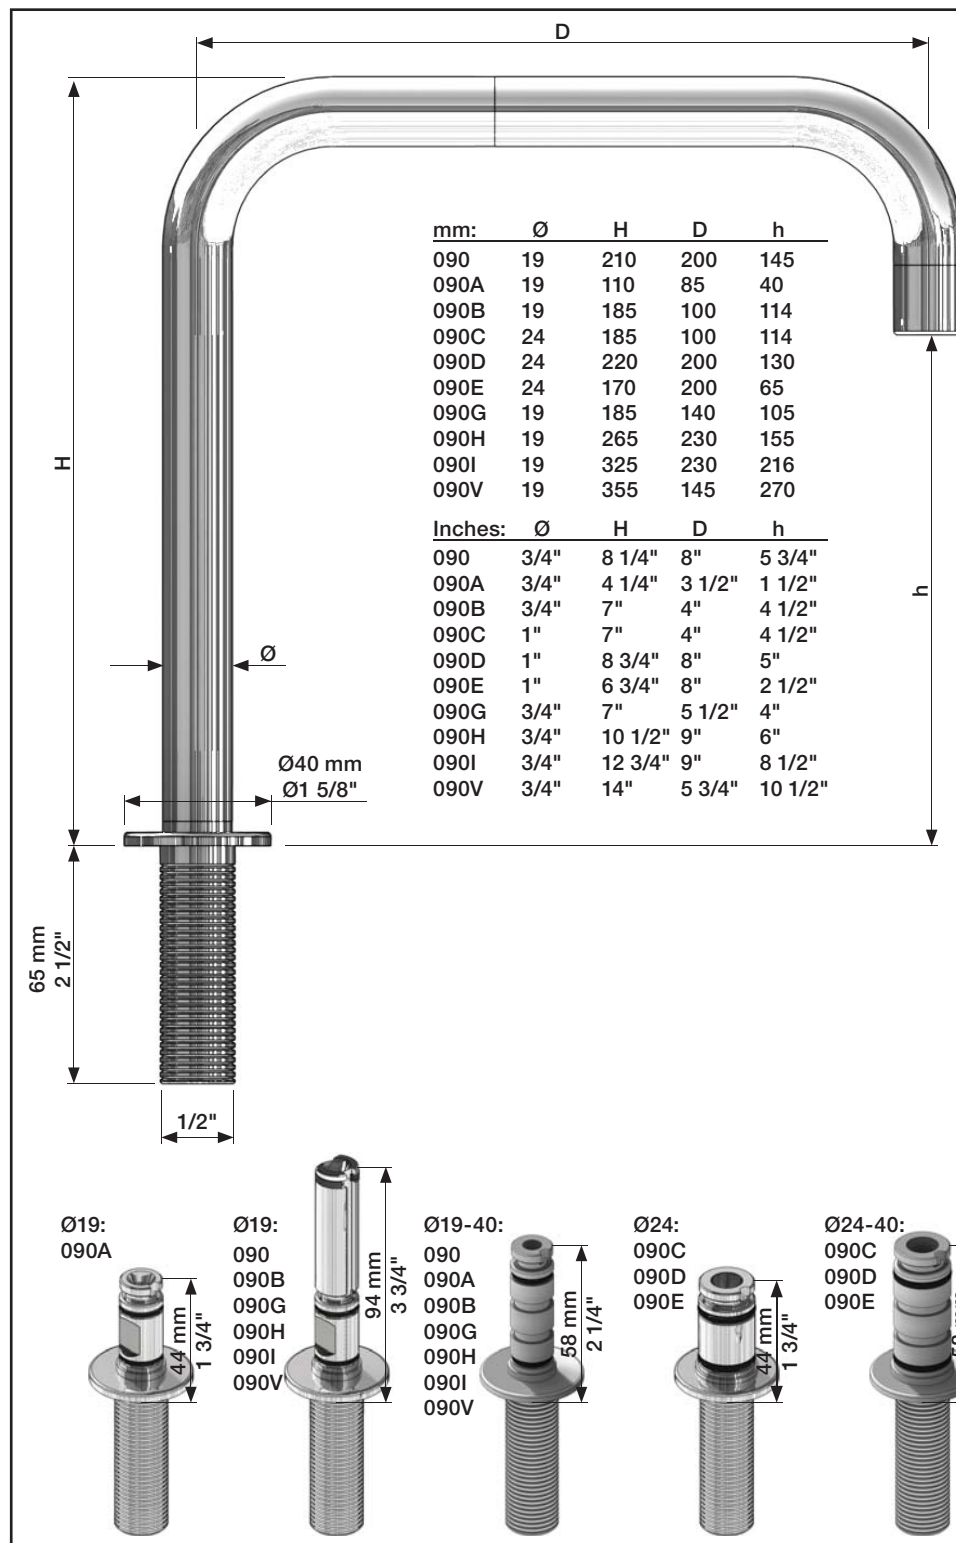

Data, 3 Bar:

	l/min.	Gal/min.
S50:	32,0	8.5
KV3:	30,0	7.9
KV4:	9,0	2.4
KV10, 15:	9,0	2.4
HV5, 8, 10:	9,0	2.4
SC2, 4 (A24):	16,0	4.2
SC6, 8, 11, 13: (C)	26,0	6.9

Max. 65°C, 150°F

- 090: KV4
- 090A: HV5
- 090B: HV8
- 090D: KV3, SC6, SC11
- 090E: KV9, SC8, SC13
- 090G: KV10
- 090H: KV15
- 090V: HV10

4A

mm:	H	D	h
090	210	200	145
090A	110	85	40
090B	185	100	114
090C	185	100	114
090D	220	200	130
090E	170	200	65
090G	185	140	105
090H	265	230	155
090I	325	230	216
090V	355	145	270

Inches:	H	D	h
090	8 1/2"	8"	5 3/4"
090A	4 1/4"	3 1/2"	1 1/2"
090B	7"	4"	4 1/2"
090C	7"	4"	4 1/2"
090D	8 3/4"	8"	5"
090E	6 3/4"	8"	2 1/2"
090G	7"	5 1/2"	4"
090H	10 1/2"	9"	6"
090I	12 3/4"	9"	8 1/2"
090V	14"	5 3/4"	10 1/2"

VOLA 090, 090A, 090B:
 VOLA 090C, 090D, 090E:
 VOLA 090G, 090H, 090I, 090V:

1 - 4

VOLA 090FM:

5

Fitting instruction Monteringsvægledning
 Montageanleitung Montage hanledning
 Monteringsvejledning Manuel de montage

www.vola.com

vola

mnt_090_V3_40999824

65 mm
2 1/2"

1/2"

Ø40 mm
Ø1 5/8"

- | | |
|----------|-----------------------------------|
| NR.7: | VR2A, VR23, VR677 |
| VR090: | VR15P, VR16L9, VR17L |
| VR436: | VR63, 2xVR444, VR448, VR449 |
| VR437: | VR97, VR98, 2xVR444, VR450, VR451 |
| VR672JK: | VR163J, VR672 |
| VR691K: | VR23, VR691 |
| VR692K: | VR23, VR692 |