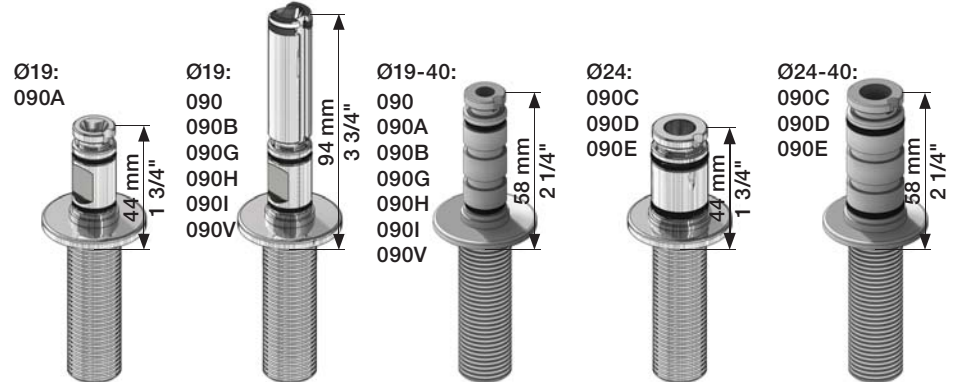

4A

mm:	H	D	h
090	210	200	145
090A	110	85	40
090B	185	100	114
090C	185	100	114
090D	220	200	130
090E	170	200	65
090G	185	140	105
090H	265	230	155
090I	325	230	216
090V	355	145	270

Inches:	H	D	h
090	8 1/2"	8"	5 3/4"
090A	4 1/4"	3 1/2"	1 1/2"
090B	7"	4"	4 1/2"
090C	7"	4"	4 1/2"
090D	8 3/4"	8"	5"
090E	6 3/4"	8"	2 1/2"
090G	7"	5 1/2"	4"
090H	10 1/2"	9"	6"
090I	12 3/4"	9"	8 1/2"
090V	14"	5 3/4"	10 1/2"

VOLA 090, 090A, 090B:
 VOLA 090C, 090D, 090E:
 VOLA 090G, 090H, 090I, 090V:

1 - 4

VOLA 090FM:

5

Fitting instruction Monteringsvægledning
 Montageanleitung Montage hanledning
 Monteringsvejledning Manuel de montage

www.vola.com

vola

mnt_090_V3_40999824

65 mm
2 1/2"

1/2"

Ø40 mm
Ø1 5/8"

- | | |
|----------|-----------------------------------|
| NR.7: | VR2A, VR23, VR677 |
| VR090: | VR15P, VR16L9, VR17L |
| VR436: | VR63, 2xVR444, VR448, VR449 |
| VR437: | VR97, VR98, 2xVR444, VR450, VR451 |
| VR672JK: | VR163J, VR672 |
| VR691K: | VR23, VR691 |
| VR692K: | VR23, VR692 |