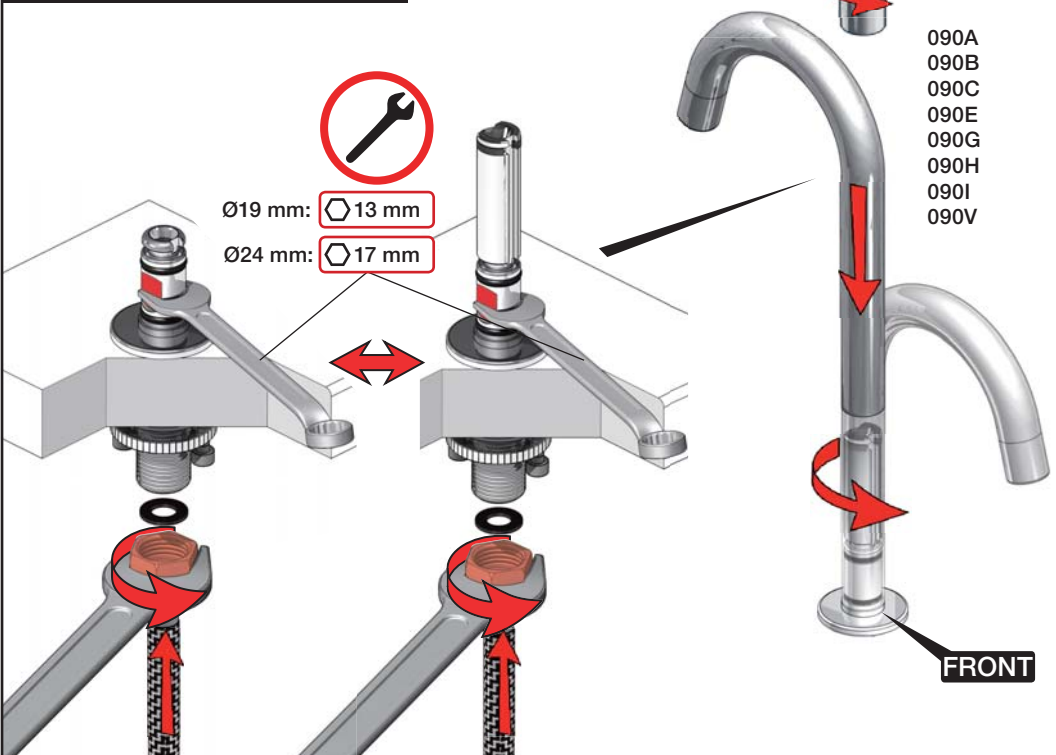

4A

mm:	H	D	h
090	210	200	145
090A	110	85	40
090B	185	100	114
090C	185	100	114
090D	220	200	130
090E	170	200	65
090G	185	140	105
090H	265	230	155
090I	325	230	216
090V	355	145	270

Inches:	H	D	h
090	8 1/2"	8"	5 3/4"
090A	4 1/4"	3 1/2"	1 1/2"
090B	7"	4"	4 1/2"
090C	7"	4"	4 1/2"
090D	8 3/4"	8"	5"
090E	6 3/4"	8"	2 1/2"
090G	7"	5 1/2"	4"
090H	10 1/2"	9"	6"
090I	12 3/4"	9"	8 1/2"
090V	14"	5 3/4"	10 1/2"

www.vola.com

vola

mnt_090_V3_40999824

65 mm
2 1/2"

1/2"

Ø40 mm
Ø1 5/8"

- | | |
|----------|-----------------------------------|
| NR.7: | VR2A, VR23, VR677 |
| VR090: | VR15P, VR16L9, VR17L |
| VR436: | VR63, 2xVR444, VR448, VR449 |
| VR437: | VR97, VR98, 2xVR444, VR450, VR451 |
| VR672JK: | VR163J, VR672 |
| VR691K: | VR23, VR691 |
| VR692K: | VR23, VR692 |