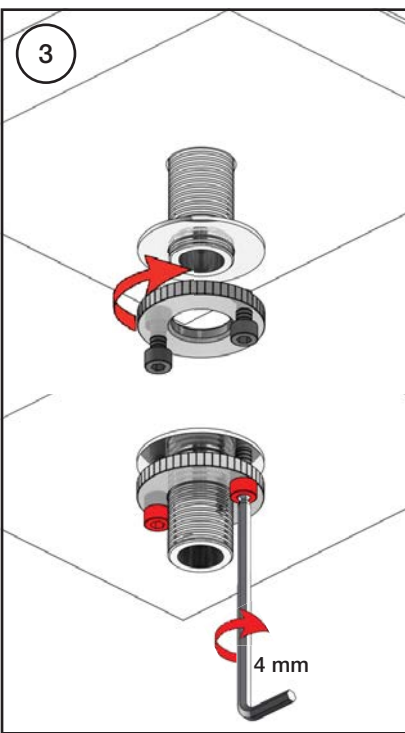

4A

mm:	H	D	h
090	210	200	145
090A	110	85	40
090B	185	100	114
090C	185	100	114
090D	220	200	130
090E	170	200	65
090G	185	140	105
090H	265	230	155
090I	325	230	216
090V	355	145	270

Inches:	H	D	h
090	8 1/2"	8"	5 3/4"
090A	4 1/4"	3 1/2"	1 1/2"
090B	7"	4"	4 1/2"
090C	7"	4"	4 1/2"
090D	8 3/4"	8"	5"
090E	6 3/4"	8"	2 1/2"
090G	7"	5 1/2"	4"
090H	10 1/2"	9"	6"
090I	12 3/4"	9"	8 1/2"
090V	14"	5 3/4"	10 1/2"

VOLA 090, 090A, 090B:
 VOLA 090C, 090D, 090E:
 VOLA 090G, 090H, 090I, 090V:

1 - 4

VOLA 090FM:

5

Fitting instruction Monteringsvægledning
 Montageanleitung Montage hanledning
 Monteringsvejledning Manuel de montage

www.vola.com

vola

mnt_090_V3_40999824

65 mm
2 1/2"

1/2"

Ø40 mm
Ø1 5/8"

- | | |
|----------|-----------------------------------|
| NR.7: | VR2A, VR23, VR677 |
| VR090: | VR15P, VR16L9, VR17L |
| VR436: | VR63, 2xVR444, VR448, VR449 |
| VR437: | VR97, VR98, 2xVR444, VR450, VR451 |
| VR672JK: | VR163J, VR672 |
| VR691K: | VR23, VR691 |
| VR692K: | VR23, VR692 |