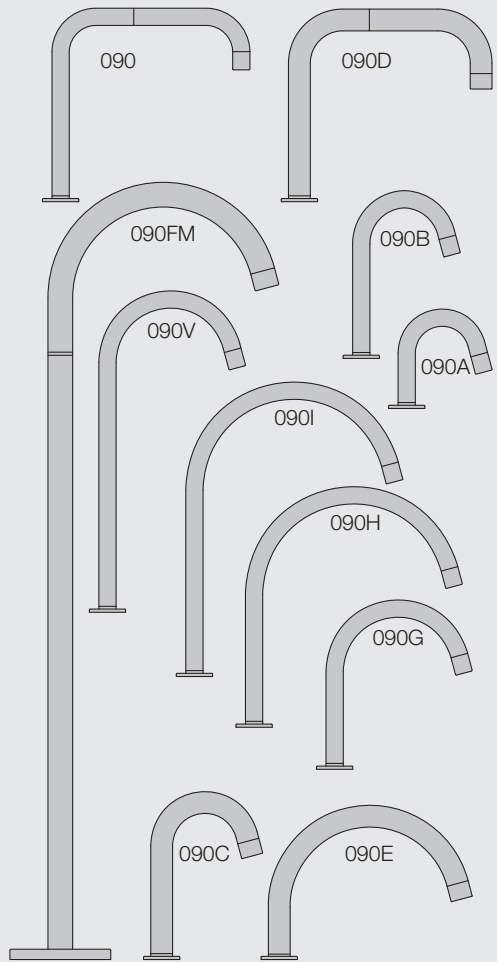

Data, 3 Bar:

	l/min.	Gal/min.
S50:	32,0	8.5
KV3:	30,0	7.9
KV4:	9,0	2.4
KV10, 15:	9,0	2.4
HV5, 8, 10:	9,0	2.4
SC2, 4 (A24):	16,0	4.2
SC6, 8, 11, 13: (C)	26,0	6.9

Max. 65°C, 150°F

- 090: KV4
- 090A: HV5
- 090B: HV8
- 090D: KV3, SC6, SC11
- 090E: KV9, SC8, SC13
- 090G: KV10
- 090H: KV15
- 090V: HV10

4A

mm:	H	D	h
090	210	200	145
090A	110	85	40
090B	185	100	114
090C	185	100	114
090D	220	200	130
090E	170	200	65
090G	185	140	105
090H	265	230	155
090I	325	230	216
090V	355	145	270

Inches:	H	D	h
090	8 1/2"	8"	5 3/4"
090A	4 1/4"	3 1/2"	1 1/2"
090B	7"	4"	4 1/2"
090C	7"	4"	4 1/2"
090D	8 3/4"	8"	5"
090E	6 3/4"	8"	2 1/2"
090G	7"	5 1/2"	4"
090H	10 1/2"	9"	6"
090I	12 3/4"	9"	8 1/2"
090V	14"	5 3/4"	10 1/2"

VOLA 090, 090A, 090B:
 VOLA 090C, 090D, 090E:
 VOLA 090G, 090H, 090I, 090V:

1 - 4

VOLA 090FM:

5

Fitting instruction Monteringsvægledning
 Montageanleitung Montage hanledning
 Monteringsvejledning Manuel de montage

www.vola.com

vola

mnt_090_V3_40999824

65 mm
2 1/2"

1/2"

Ø40 mm
Ø1 5/8"

- | | |
|----------|-----------------------------------|
| NR.7: | VR2A, VR23, VR677 |
| VR090: | VR15P, VR16L9, VR17L |
| VR436: | VR63, 2xVR444, VR448, VR449 |
| VR437: | VR97, VR98, 2xVR444, VR450, VR451 |
| VR672JK: | VR163J, VR672 |
| VR691K: | VR23, VR691 |
| VR692K: | VR23, VR692 |