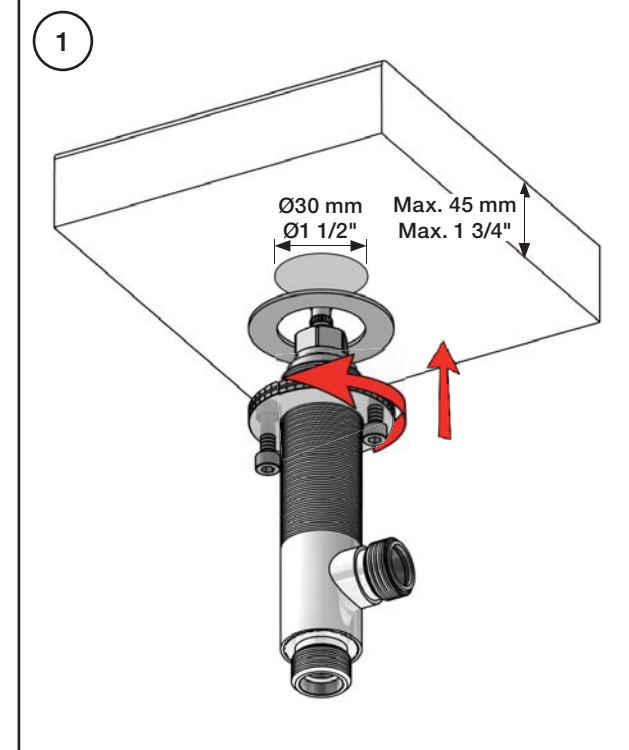

VOLA S50, S50D, S50DH
 VOLA KV3, KV4, KV9, KV10, KV15
 VOLA HV5, HV8, HV10
 VOLA SC2, SC4, SC6, SC8, SC11, SC13

Fitting instruction
 Montageanleitung
 Monteringsvejledning
 Monteringsvægledning
 Montage hanleiding
 Manuel de montage

Data, 3 Bar:

	l/min.	Gal/min.
S50:	32,0	8.5
KV3:	30,0	7.9
KV4:	9,0	2.4
KV10, 15:	9,0	2.4
HV5, 8, 10:	9,0	2.4
SC2, 4 (A24):	16,0	4.2
SC6, 8, 11, 13: (C)	26,0	6.9

Max. 65°C, 150°F

- 090: KV4
- 090A: HV5
- 090B: HV8
- 090D: KV3, SC6, SC11
- 090E: KV9, SC8, SC13
- 090G: KV10
- 090H: KV15
- 090V: HV10

4A

mm:	H	D	h
090	210	200	145
090A	110	85	40
090B	185	100	114
090C	185	100	114
090D	220	200	130
090E	170	200	65
090G	185	140	105
090H	265	230	155
090I	325	230	216
090V	355	145	270

Inches:	H	D	h
090	8 1/2"	8"	5 3/4"
090A	4 1/4"	3 1/2"	1 1/2"
090B	7"	4"	4 1/2"
090C	7"	4"	4 1/2"
090D	8 3/4"	8"	5"
090E	6 3/4"	8"	2 1/2"
090G	7"	5 1/2"	4"
090H	10 1/2"	9"	6"
090I	12 3/4"	9"	8 1/2"
090V	14"	5 3/4"	10 1/2"

www.vola.com

vola

mnt_090_V3_40999824

65 mm
2 1/2"

1/2"

Ø40 mm
Ø1 5/8"

- | | |
|----------|-----------------------------------|
| NR.7: | VR2A, VR23, VR677 |
| VR090: | VR15P, VR16L9, VR17L |
| VR436: | VR63, 2xVR444, VR448, VR449 |
| VR437: | VR97, VR98, 2xVR444, VR450, VR451 |
| VR672JK: | VR163J, VR672 |
| VR691K: | VR23, VR691 |
| VR692K: | VR23, VR692 |