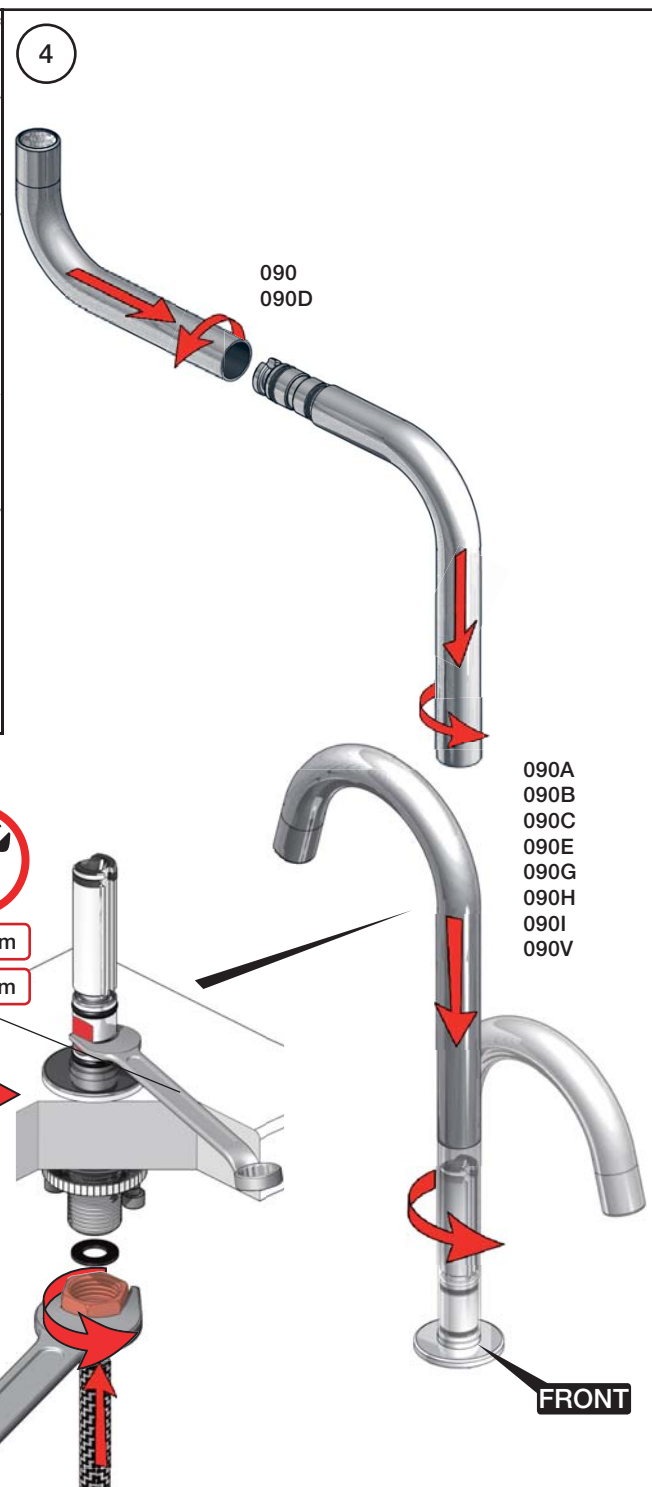

4A

mm:	H	D	h
090	210	200	145
090A	110	85	40
090B	185	100	114
090C	185	100	114
090D	220	200	130
090E	170	200	65
090G	185	140	105
090H	265	230	155
090I	325	230	216
090V	355	145	270

Inches:	H	D	h
090	8 1/2"	8"	5 3/4"
090A	4 1/4"	3 1/2"	1 1/2"
090B	7"	4"	4 1/2"
090C	7"	4"	4 1/2"
090D	8 3/4"	8"	5"
090E	6 3/4"	8"	2 1/2"
090G	7"	5 1/2"	4"
090H	10 1/2"	9"	6"
090I	12 3/4"	9"	8 1/2"
090V	14"	5 3/4"	10 1/2"

VOLA 090, 090A, 090B:
 VOLA 090C, 090D, 090E:
 VOLA 090G, 090H, 090I, 090V:

1 - 4

VOLA 090FM:

5

Fitting instruction Monteringsvægledning
 Montageanleitung Montage hanledning
 Monteringsvejledning Manuel de montage

www.vola.com

vola

mnt_090_V3_40999824

65 mm
2 1/2"

1/2"

Ø40 mm
Ø1 5/8"

- | | |
|----------|-----------------------------------|
| NR.7: | VR2A, VR23, VR677 |
| VR090: | VR15P, VR16L9, VR17L |
| VR436: | VR63, 2xVR444, VR448, VR449 |
| VR437: | VR97, VR98, 2xVR444, VR450, VR451 |
| VR672JK: | VR163J, VR672 |
| VR691K: | VR23, VR691 |
| VR692K: | VR23, VR692 |