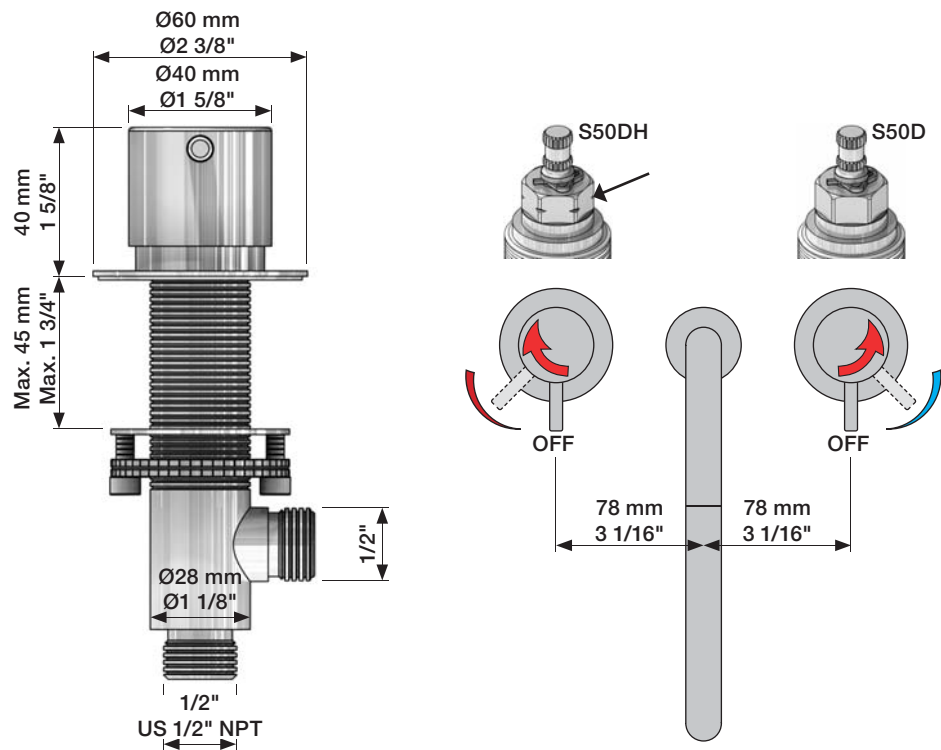

VOLA S50, S50D, S50DH
 VOLA KV3, KV4, KV9, KV10, KV15
 VOLA HV5, HV8, HV10
 VOLA SC2, SC4, SC6, SC8, SC11, SC13

Fitting instruction
 Montageanleitung
 Monteringsvejledning
 Monteringsvægledning
 Montage hanleiding
 Manuel de montage

Data, 3 Bar:

	l/min.	Gal/min.
S50:	32,0	8.5
KV3:	30,0	7.9
KV4:	9,0	2.4
KV10, 15:	9,0	2.4
HV5, 8, 10:	9,0	2.4
SC2, 4 (A24):	16,0	4.2
SC6, 8, 11, 13: (C)	26,0	6.9

Max. 65°C, 150°F

- 090: KV4
- 090A: HV5
- 090B: HV8
- 090D: KV3, SC6, SC11
- 090E: KV9, SC8, SC13
- 090G: KV10
- 090H: KV15
- 090V: HV10

4A

mm:	H	D	h
090	210	200	145
090A	110	85	40
090B	185	100	114
090C	185	100	114
090D	220	200	130
090E	170	200	65
090G	185	140	105
090H	265	230	155
090I	325	230	216
090V	355	145	270

Inches:	H	D	h
090	8 1/2"	8"	5 3/4"
090A	4 1/4"	3 1/2"	1 1/2"
090B	7"	4"	4 1/2"
090C	7"	4"	4 1/2"
090D	8 3/4"	8"	5"
090E	6 3/4"	8"	2 1/2"
090G	7"	5 1/2"	4"
090H	10 1/2"	9"	6"
090I	12 3/4"	9"	8 1/2"
090V	14"	5 3/4"	10 1/2"

www.vola.com

vola

mnt_090_V3_40999824

65 mm
2 1/2"

1/2"

Ø40 mm
Ø1 5/8"

- | | |
|----------|-----------------------------------|
| NR.7: | VR2A, VR23, VR677 |
| VR090: | VR15P, VR16L9, VR17L |
| VR436: | VR63, 2xVR444, VR448, VR449 |
| VR437: | VR97, VR98, 2xVR444, VR450, VR451 |
| VR672JK: | VR163J, VR672 |
| VR691K: | VR23, VR691 |
| VR692K: | VR23, VR692 |