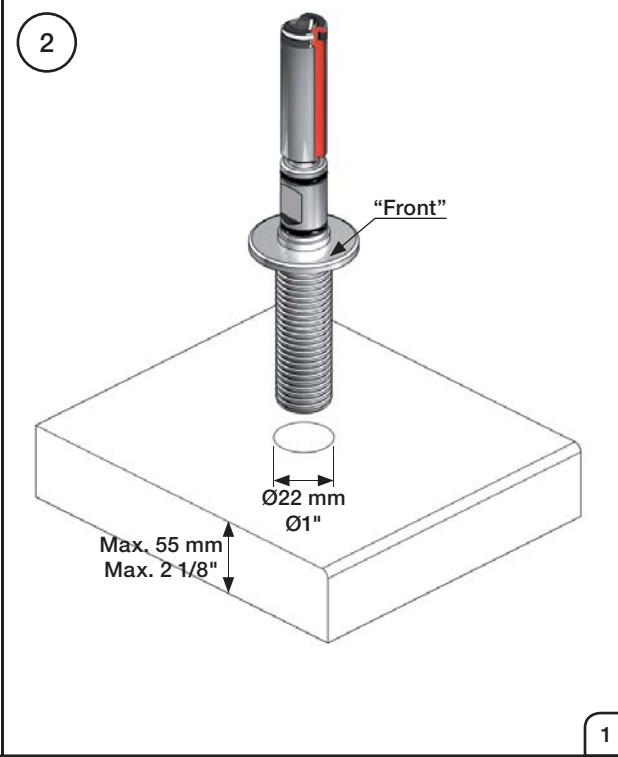

4A

mm:	H	D	h
090	210	200	145
090A	110	85	40
090B	185	100	114
090C	185	100	114
090D	220	200	130
090E	170	200	65
090G	185	140	105
090H	265	230	155
090I	325	230	216
090V	355	145	270

Inches:	H	D	h
090	8 1/2"	8"	5 3/4"
090A	4 1/4"	3 1/2"	1 1/2"
090B	7"	4"	4 1/2"
090C	7"	4"	4 1/2"
090D	8 3/4"	8"	5"
090E	6 3/4"	8"	2 1/2"
090G	7"	5 1/2"	4"
090H	10 1/2"	9"	6"
090I	12 3/4"	9"	8 1/2"
090V	14"	5 3/4"	10 1/2"

www.vola.com

vola

mnt_090_V3_40999824

65 mm
2 1/2"

1/2"

Ø40 mm
Ø1 5/8"

- | | |
|----------|-----------------------------------|
| NR.7: | VR2A, VR23, VR677 |
| VR090: | VR15P, VR16L9, VR17L |
| VR436: | VR63, 2xVR444, VR448, VR449 |
| VR437: | VR97, VR98, 2xVR444, VR450, VR451 |
| VR672JK: | VR163J, VR672 |
| VR691K: | VR23, VR691 |
| VR692K: | VR23, VR692 |