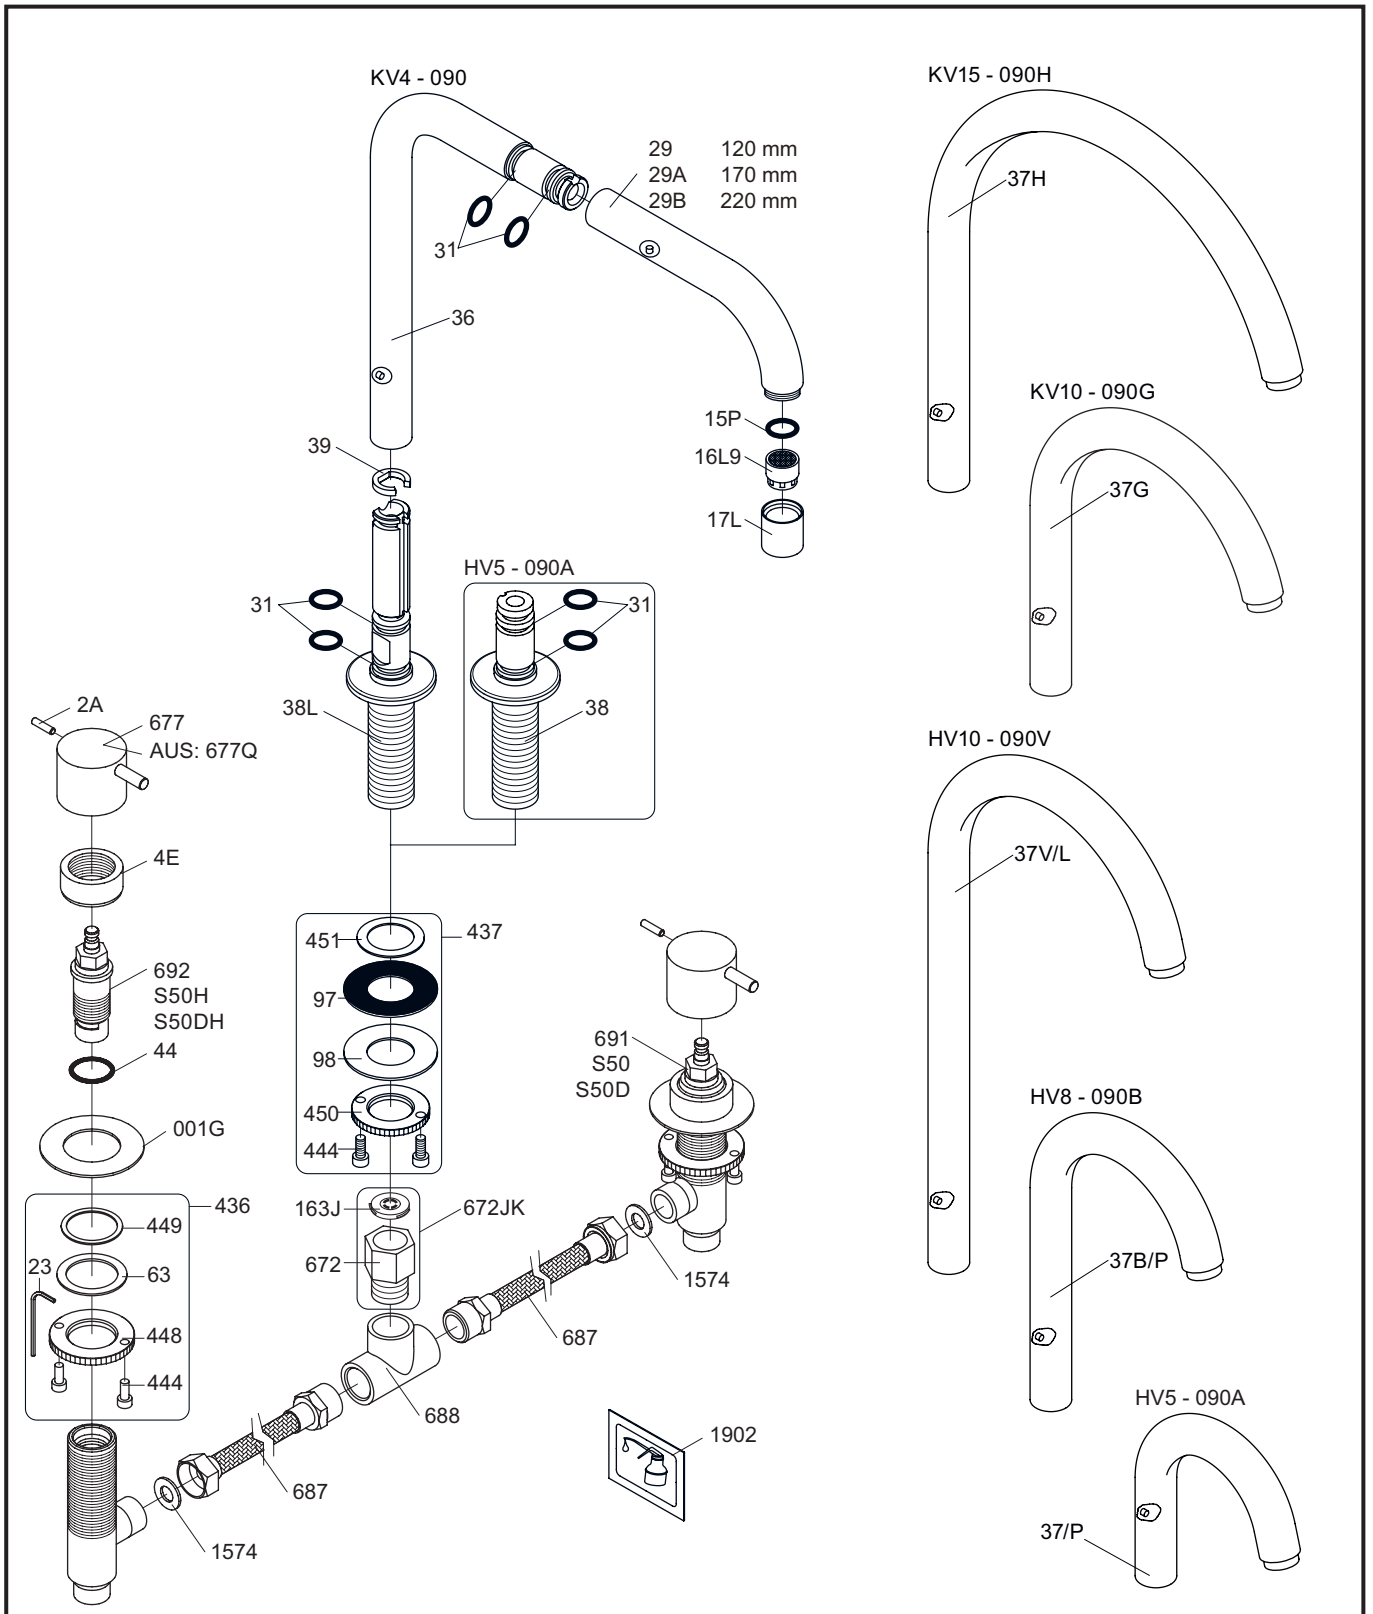

4A

mm:	H	D	h
090	210	200	145
090A	110	85	40
090B	185	100	114
090C	185	100	114
090D	220	200	130
090E	170	200	65
090G	185	140	105
090H	265	230	155
090I	325	230	216
090V	355	145	270

Inches:	H	D	h
090	8 1/2"	8"	5 3/4"
090A	4 1/4"	3 1/2"	1 1/2"
090B	7"	4"	4 1/2"
090C	7"	4"	4 1/2"
090D	8 3/4"	8"	5"
090E	6 3/4"	8"	2 1/2"
090G	7"	5 1/2"	4"
090H	10 1/2"	9"	6"
090I	12 3/4"	9"	8 1/2"
090V	14"	5 3/4"	10 1/2"

VOLA 090, 090A, 090B:
 VOLA 090C, 090D, 090E:
 VOLA 090G, 090H, 090I, 090V:

1 - 4

VOLA 090FM:

5

Fitting instruction Monteringsvægledning
 Montageanleitung Montage hanledning
 Monteringsvejledning Manuel de montage

www.vola.com

vola

mnt_090_V3_40999824

65 mm
2 1/2"

1/2"

Ø40 mm
Ø1 5/8"

- | | |
|----------|-----------------------------------|
| NR.7: | VR2A, VR23, VR677 |
| VR090: | VR15P, VR16L9, VR17L |
| VR436: | VR63, 2xVR444, VR448, VR449 |
| VR437: | VR97, VR98, 2xVR444, VR450, VR451 |
| VR672JK: | VR163J, VR672 |
| VR691K: | VR23, VR691 |
| VR692K: | VR23, VR692 |

vola
 Lunavej 2
 DK-8700 Horsens
 Tlf : + 45 7023 5500
 sales@vola.com
 www.vola.com

VOLA KV4/KV10/KV15
VOLA HV5/HV8/HV10

Date
Apr. 21

Rev.
4

Sheet
SB 27.6

VR17L9K: VR15P, VR16L9, VR17L
 VR437: VR98, 2xVR444, VR450, VR451