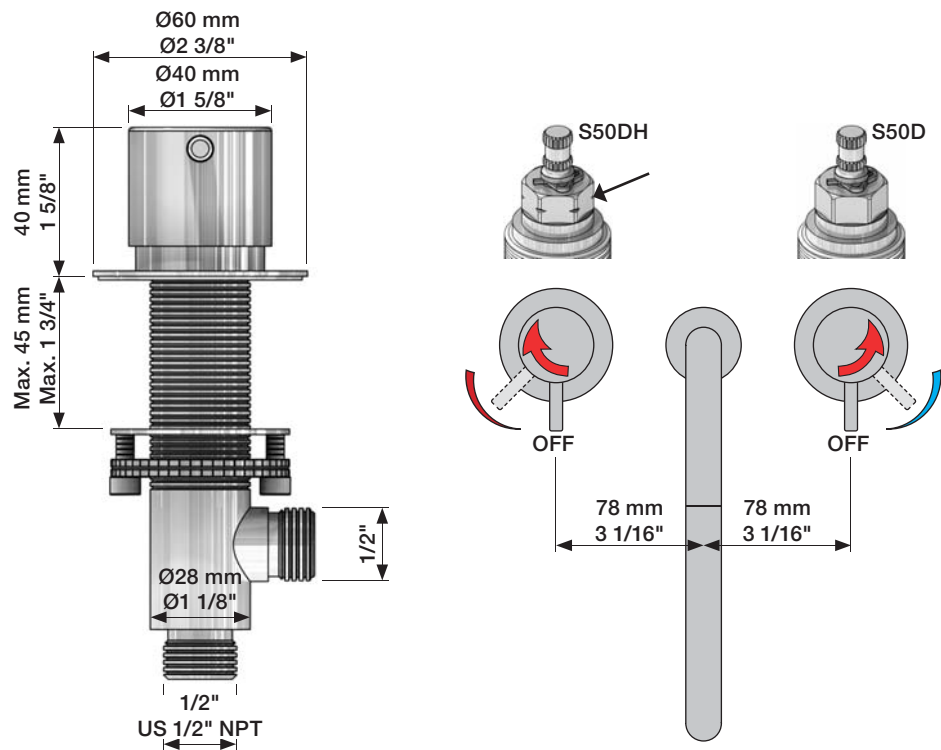

VOLA S50, S50D, S50DH
 VOLA KV3, KV4, KV9, KV10, KV15
 VOLA HV5, HV8, HV10
 VOLA SC2, SC4, SC6, SC8, SC11, SC13

Fitting instruction
 Montageanleitung
 Monteringsvejledning
 Monteringsvægledning
 Montage hanleiding
 Manuel de montage

Data, 3 Bar:

	l/min.	Gal/min.
S50:	32,0	8.5
KV3:	30,0	7.9
KV4:	9,0	2.4
KV10, 15:	9,0	2.4
HV5, 8, 10:	9,0	2.4
SC2, 4 (A24):	16,0	4.2
SC6, 8, 11, 13: (C)	26,0	6.9

Max. 65°C, 150°F

4A

mm:	H	D	h
090	210	200	145
090A	110	85	40
090B	185	100	114
090C	185	100	114
090D	220	200	130
090E	170	200	65
090G	185	140	105
090H	265	230	155
090I	325	230	216
090V	355	145	270

Inches:	H	D	h
090	8 1/2"	8"	5 3/4"
090A	4 1/4"	3 1/2"	1 1/2"
090B	7"	4"	4 1/2"
090C	7"	4"	4 1/2"
090D	8 3/4"	8"	5"
090E	6 3/4"	8"	2 1/2"
090G	7"	5 1/2"	4"
090H	10 1/2"	9"	6"
090I	12 3/4"	9"	8 1/2"
090V	14"	5 3/4"	10 1/2"