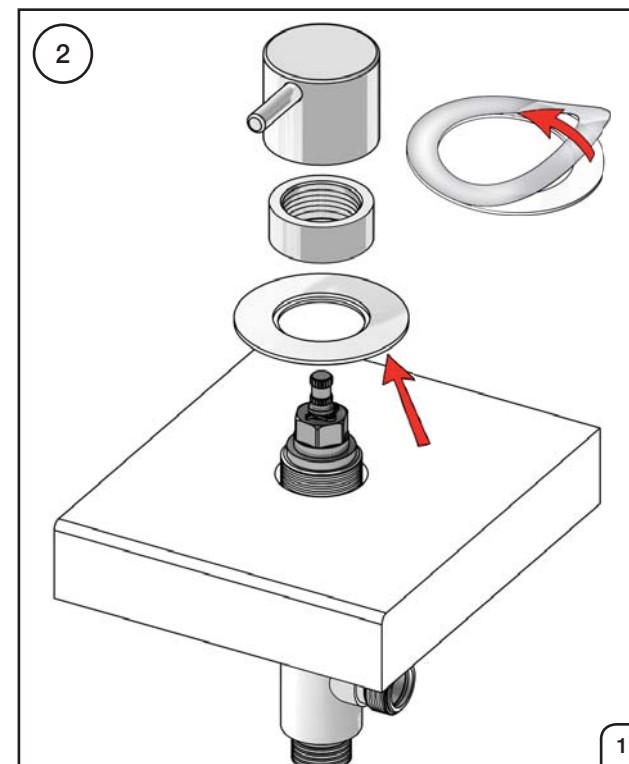

VOLA S50, S50D, S50DH
 VOLA KV3, KV4, KV9, KV10, KV15
 VOLA HV5, HV8, HV10
 VOLA SC2, SC4, SC6, SC8, SC11, SC13

Fitting instruction
 Montageanleitung
 Monteringsvejledning
 Monteringsvægledning
 Montage hanleiding
 Manuel de montage

Data, 3 Bar:

	l/min.	Gal/min.
S50:	32,0	8.5
KV3:	30,0	7.9
KV4:	9,0	2.4
KV10, 15:	9,0	2.4
HV5, 8, 10:	9,0	2.4
SC2, 4 (A24):	16,0	4.2
SC6, 8, 11, 13: (C)	26,0	6.9

Max. 65°C, 150°F

4A

mm:	H	D	h
090	210	200	145
090A	110	85	40
090B	185	100	114
090C	185	100	114
090D	220	200	130
090E	170	200	65
090G	185	140	105
090H	265	230	155
090I	325	230	216
090V	355	145	270

Inches:	H	D	h
090	8 1/2"	8"	5 3/4"
090A	4 1/4"	3 1/2"	1 1/2"
090B	7"	4"	4 1/2"
090C	7"	4"	4 1/2"
090D	8 3/4"	8"	5"
090E	6 3/4"	8"	2 1/2"
090G	7"	5 1/2"	4"
090H	10 1/2"	9"	6"
090I	12 3/4"	9"	8 1/2"
090V	14"	5 3/4"	10 1/2"