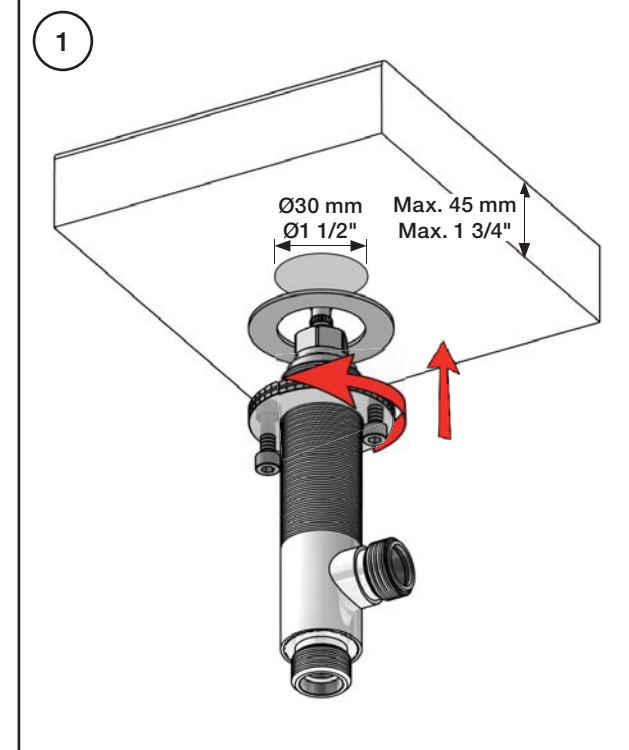

VOLA S50, S50D, S50DH
 VOLA KV3, KV4, KV9, KV10, KV15
 VOLA HV5, HV8, HV10
 VOLA SC2, SC4, SC6, SC8, SC11, SC13

Fitting instruction
 Montageanleitung
 Monteringsvejledning
 Monteringsvægledning
 Montage hanleiding
 Manuel de montage

Data, 3 Bar:

	l/min.	Gal/min.
S50:	32,0	8.5
KV3:	30,0	7.9
KV4:	9,0	2.4
KV10, 15:	9,0	2.4
HV5, 8, 10:	9,0	2.4
SC2, 4 (A24):	16,0	4.2
SC6, 8, 11, 13: (C)	26,0	6.9

Max. 65°C, 150°F

4A

mm:	H	D	h
090	210	200	145
090A	110	85	40
090B	185	100	114
090C	185	100	114
090D	220	200	130
090E	170	200	65
090G	185	140	105
090H	265	230	155
090I	325	230	216
090V	355	145	270

Inches:	H	D	h
090	8 1/2"	8"	5 3/4"
090A	4 1/4"	3 1/2"	1 1/2"
090B	7"	4"	4 1/2"
090C	7"	4"	4 1/2"
090D	8 3/4"	8"	5"
090E	6 3/4"	8"	2 1/2"
090G	7"	5 1/2"	4"
090H	10 1/2"	9"	6"
090I	12 3/4"	9"	8 1/2"
090V	14"	5 3/4"	10 1/2"