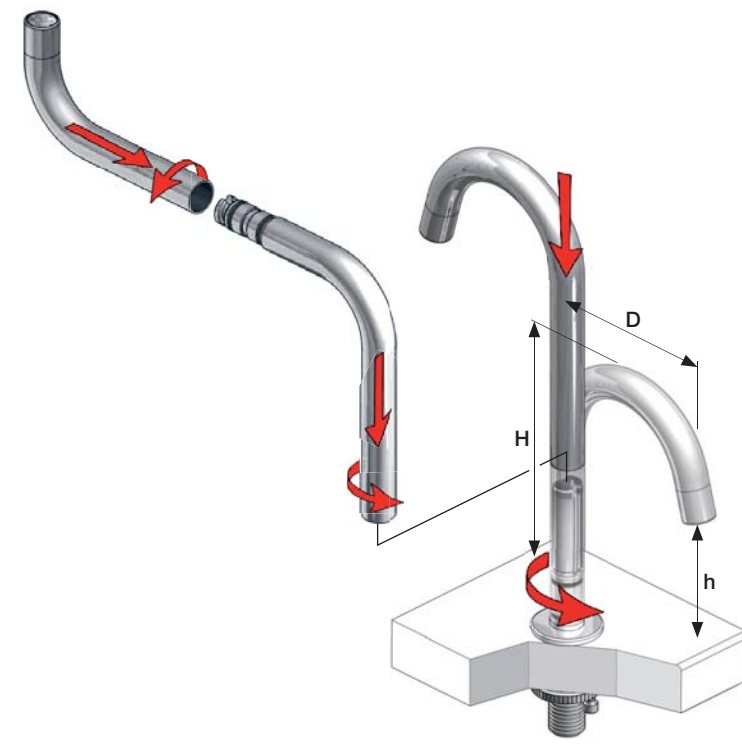

Data, 3 Bar:

	l/min.	Gal/min.
S50:	32,0	8.5
KV3:	30,0	7.9
KV4:	9,0	2.4
KV10, 15:	9,0	2.4
HV5, 8, 10:	9,0	2.4
SC2, 4 (A24):	16,0	4.2
SC6, 8, 11, 13: (C)	26,0	6.9

Max. 65°C, 150°F

4A

mm:	H	D	h
090	210	200	145
090A	110	85	40
090B	185	100	114
090C	185	100	114
090D	220	200	130
090E	170	200	65
090G	185	140	105
090H	265	230	155
090I	325	230	216
090V	355	145	270

Inches:	H	D	h
090	8 1/2"	8"	5 3/4"
090A	4 1/4"	3 1/2"	1 1/2"
090B	7"	4"	4 1/2"
090C	7"	4"	4 1/2"
090D	8 3/4"	8"	5"
090E	6 3/4"	8"	2 1/2"
090G	7"	5 1/2"	4"
090H	10 1/2"	9"	6"
090I	12 3/4"	9"	8 1/2"
090V	14"	5 3/4"	10 1/2"