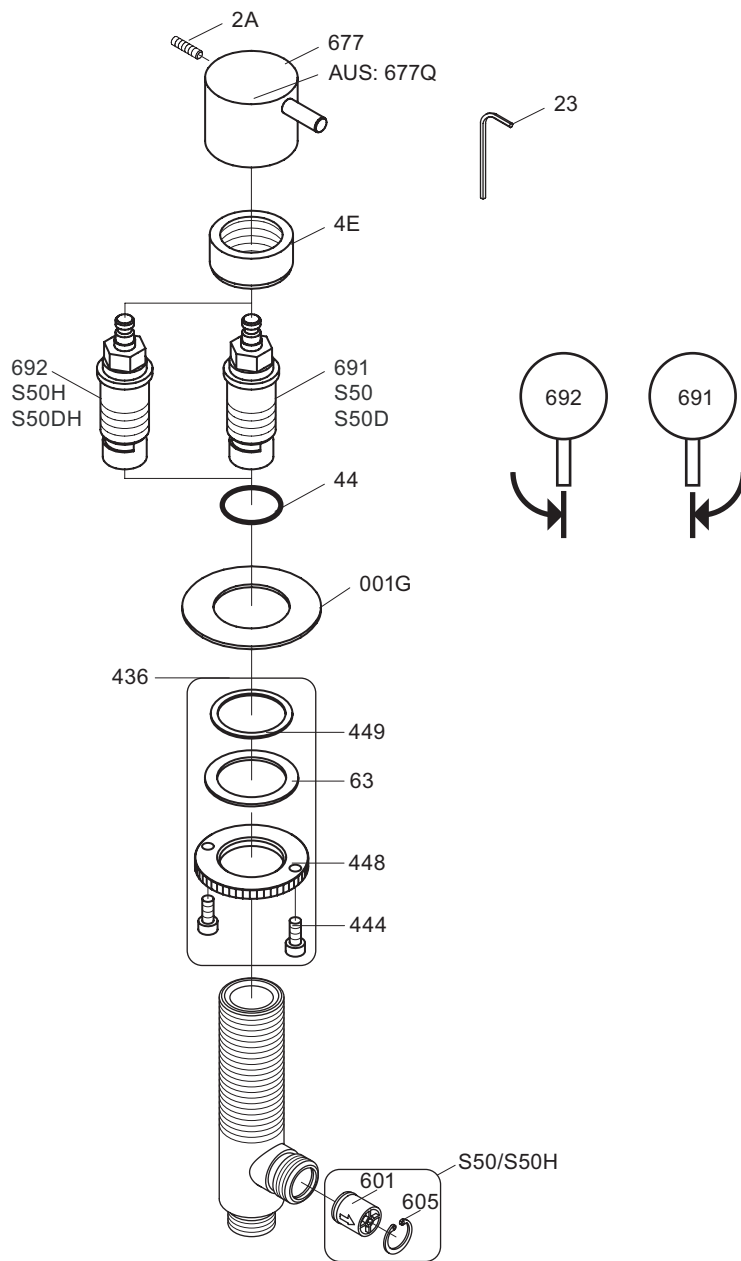

VOLA S50, S50D, S50DH
 VOLA KV3, KV4, KV9, KV10, KV15
 VOLA HV5, HV8, HV10
 VOLA SC2, SC4, SC6, SC8, SC11, SC13

Fitting instruction
 Montageanleitung
 Monteringsvejledning
 Monteringsvægledning
 Montage hanleiding
 Manuel de montage

Data, 3 Bar:

	l/min.	Gal/min.
S50:	32,0	8.5
KV3:	30,0	7.9
KV4:	9,0	2.4
KV10, 15:	9,0	2.4
HV5, 8, 10:	9,0	2.4
SC2, 4 (A24):	16,0	4.2
SC6, 8, 11, 13: (C)	26,0	6.9

Max. 65°C, 150°F

4A

mm:	H	D	h
090	210	200	145
090A	110	85	40
090B	185	100	114
090C	185	100	114
090D	220	200	130
090E	170	200	65
090G	185	140	105
090H	265	230	155
090I	325	230	216
090V	355	145	270

Inches:	H	D	h
090	8 1/2"	8"	5 3/4"
090A	4 1/4"	3 1/2"	1 1/2"
090B	7"	4"	4 1/2"
090C	7"	4"	4 1/2"
090D	8 3/4"	8"	5"
090E	6 3/4"	8"	2 1/2"
090G	7"	5 1/2"	4"
090H	10 1/2"	9"	6"
090I	12 3/4"	9"	8 1/2"
090V	14"	5 3/4"	10 1/2"

VR691i: VR23, VR44, VR691
 VR692i: VR23, VR44, VR692
 VR436: VR63, 2xVR444, VR448, VR449
 NR.7: VR2A, VR23, VR677

vola
 Lunavej 2
 DK-8700 Horsens
 Tlf : + 45 7023 5500
 sales@vola.com
 www.vola.com

VOLA S50/S50H
VOLA S50D/S50DH