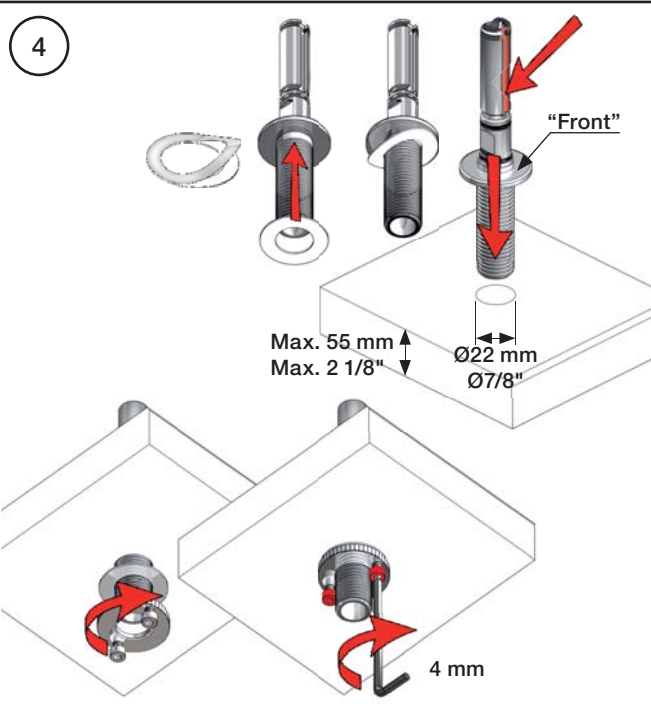

VOLA S50, S50D, S50DH
 VOLA KV3, KV4, KV9, KV10, KV15
 VOLA HV5, HV8, HV10
 VOLA SC2, SC4, SC6, SC8, SC11, SC13

Fitting instruction
 Montageanleitung
 Monteringsvejledning
 Monteringsvægledning
 Montage hanleiding
 Manuel de montage

Data, 3 Bar:

	l/min.	Gal/min.
S50:	32,0	8.5
KV3:	30,0	7.9
KV4:	9,0	2.4
KV10, 15:	9,0	2.4
HV5, 8, 10:	9,0	2.4
SC2, 4 (A24):	16,0	4.2
SC6, 8, 11, 13: (C)	26,0	6.9

Max. 65°C, 150°F

4A

mm:	H	D	h
090	210	200	145
090A	110	85	40
090B	185	100	114
090C	185	100	114
090D	220	200	130
090E	170	200	65
090G	185	140	105
090H	265	230	155
090I	325	230	216
090V	355	145	270

Inches:	H	D	h
090	8 1/2"	8"	5 3/4"
090A	4 1/4"	3 1/2"	1 1/2"
090B	7"	4"	4 1/2"
090C	7"	4"	4 1/2"
090D	8 3/4"	8"	5"
090E	6 3/4"	8"	2 1/2"
090G	7"	5 1/2"	4"
090H	10 1/2"	9"	6"
090I	12 3/4"	9"	8 1/2"
090V	14"	5 3/4"	10 1/2"