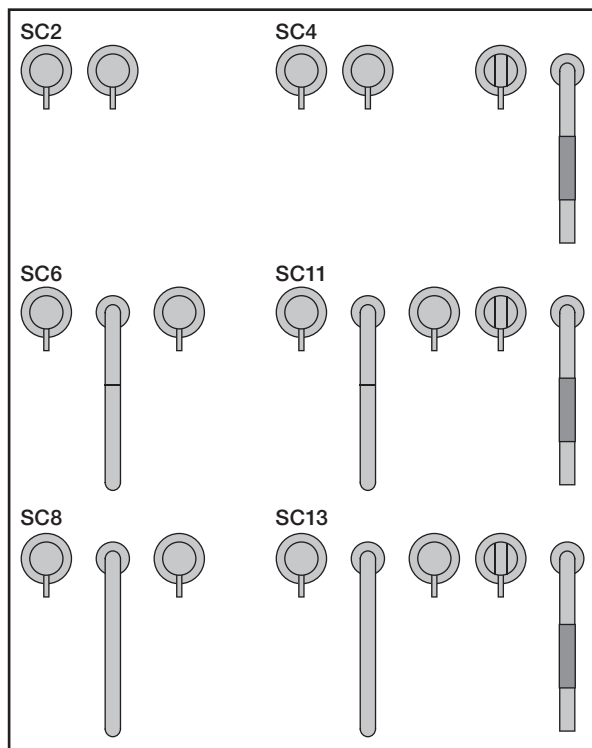

VOLA S50, S50D, S50DH
 VOLA KV3, KV4, KV9, KV10, KV15
 VOLA HV5, HV8, HV10
 VOLA SC2, SC4, SC6, SC8, SC11, SC13

Fitting instruction
 Montageanleitung
 Monteringsvejledning
 Monteringsvægledning
 Montage hanleiding
 Manuel de montage

Data, 3 Bar:

	l/min.	Gal/min.
S50:	32,0	8.5
KV3:	30,0	7.9
KV4:	9,0	2.4
KV10, 15:	9,0	2.4
HV5, 8, 10:	9,0	2.4
SC2, 4 (A24):	16,0	4.2
SC6, 8, 11, 13: (C)	26,0	6.9

Max. 65°C, 150°F

4A

mm:	H	D	h
090	210	200	145
090A	110	85	40
090B	185	100	114
090C	185	100	114
090D	220	200	130
090E	170	200	65
090G	185	140	105
090H	265	230	155
090I	325	230	216
090V	355	145	270

Inches:	H	D	h
090	8 1/2"	8"	5 3/4"
090A	4 1/4"	3 1/2"	1 1/2"
090B	7"	4"	4 1/2"
090C	7"	4"	4 1/2"
090D	8 3/4"	8"	5"
090E	6 3/4"	8"	2 1/2"
090G	7"	5 1/2"	4"
090H	10 1/2"	9"	6"
090I	12 3/4"	9"	8 1/2"
090V	14"	5 3/4"	10 1/2"