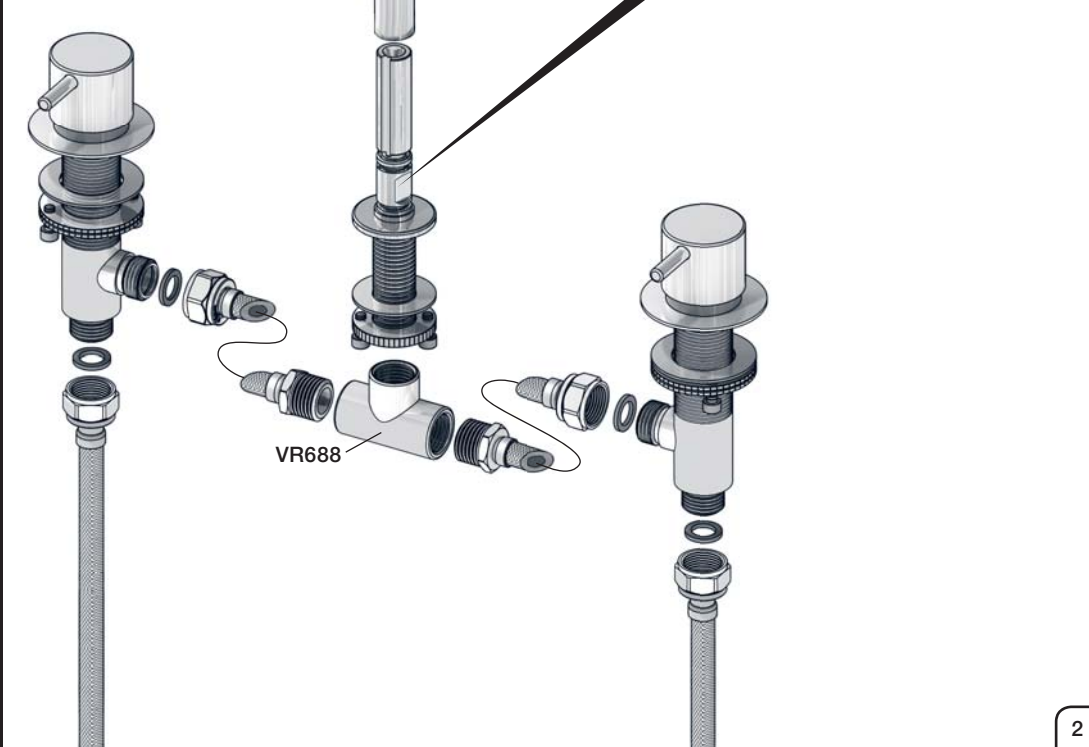

Data, 3 Bar:

	l/min.	Gal/min.
S50:	32,0	8.5
KV3:	30,0	7.9
KV4:	9,0	2.4
KV10, 15:	9,0	2.4
HV5, 8, 10:	9,0	2.4
SC2, 4 (A24):	16,0	4.2
SC6, 8, 11, 13: (C)	26,0	6.9

Max. 65°C, 150°F

4A

mm:	H	D	h
090	210	200	145
090A	110	85	40
090B	185	100	114
090C	185	100	114
090D	220	200	130
090E	170	200	65
090G	185	140	105
090H	265	230	155
090I	325	230	216
090V	355	145	270

Inches:	H	D	h
090	8 1/2"	8"	5 3/4"
090A	4 1/4"	3 1/2"	1 1/2"
090B	7"	4"	4 1/2"
090C	7"	4"	4 1/2"
090D	8 3/4"	8"	5"
090E	6 3/4"	8"	2 1/2"
090G	7"	5 1/2"	4"
090H	10 1/2"	9"	6"
090I	12 3/4"	9"	8 1/2"
090V	14"	5 3/4"	10 1/2"