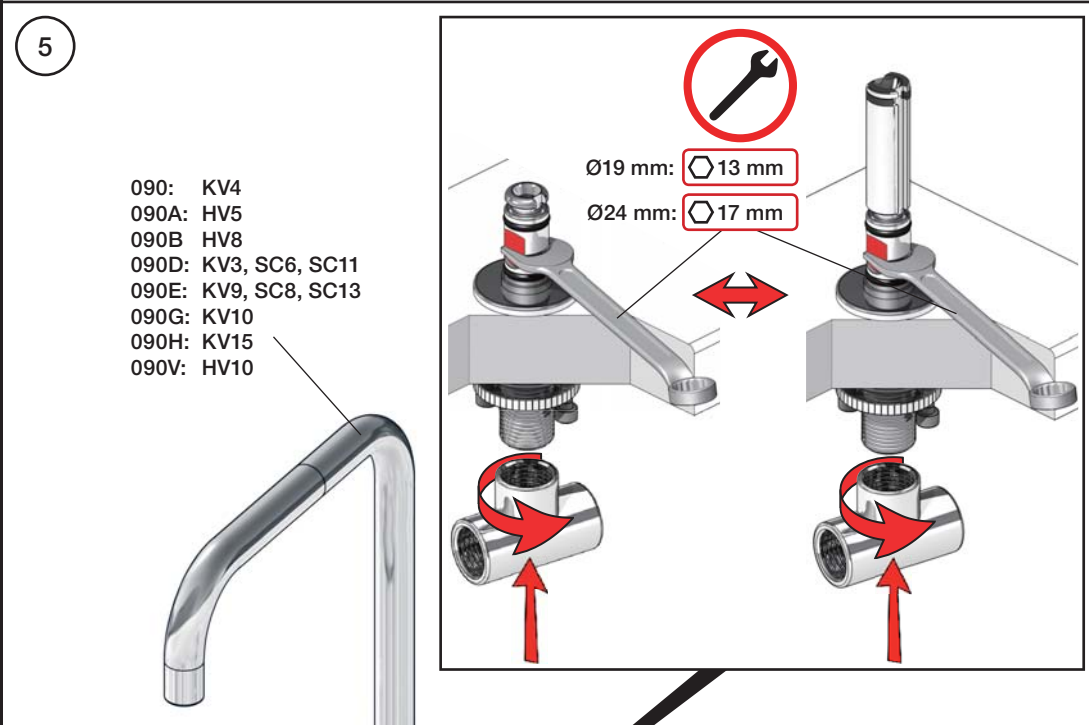

VOLA S50, S50D, S50DH
 VOLA KV3, KV4, KV9, KV10, KV15
 VOLA HV5, HV8, HV10
 VOLA SC2, SC4, SC6, SC8, SC11, SC13

Fitting instruction
 Montageanleitung
 Monteringsvejledning
 Monteringsvægledning
 Montage hanleiding
 Manuel de montage

Data, 3 Bar:

	l/min.	Gal/min.
S50:	32,0	8.5
KV3:	30,0	7.9
KV4:	9,0	2.4
KV10, 15:	9,0	2.4
HV5, 8, 10:	9,0	2.4
SC2, 4 (A24):	16,0	4.2
SC6, 8, 11, 13: (C)	26,0	6.9

Max. 65°C, 150°F

4A

mm:	H	D	h
090	210	200	145
090A	110	85	40
090B	185	100	114
090C	185	100	114
090D	220	200	130
090E	170	200	65
090G	185	140	105
090H	265	230	155
090I	325	230	216
090V	355	145	270

Inches:	H	D	h
090	8 1/2"	8"	5 3/4"
090A	4 1/4"	3 1/2"	1 1/2"
090B	7"	4"	4 1/2"
090C	7"	4"	4 1/2"
090D	8 3/4"	8"	5"
090E	6 3/4"	8"	2 1/2"
090G	7"	5 1/2"	4"
090H	10 1/2"	9"	6"
090I	12 3/4"	9"	8 1/2"
090V	14"	5 3/4"	10 1/2"