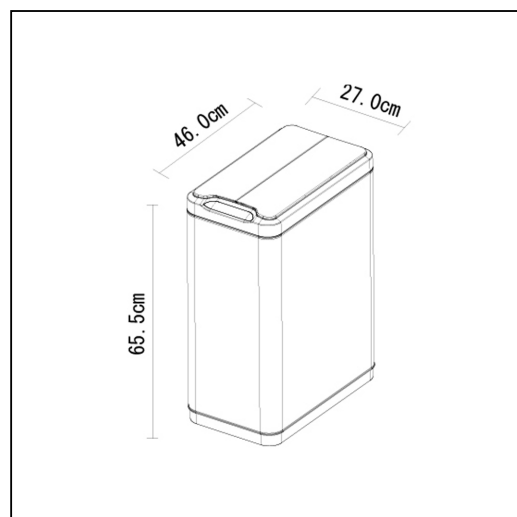

Kosz automatyczny SENSOR, bezdotykowy, prostokątny, pokrywa dwudzielna, stal mat. 45 l

symbol: KIM506

- wykonany z wysokiej jakości stali o podwyższonej odporności na odkształcenia oraz najwyższej jakości tworzywa sztucznego
- dodatkowo wzmocniony wewnętrzny obręcz z tworzywa sztucznego oraz pełnym, zamkniętym dnem
- powierzchnia kosza zabezpieczona przed pozostawianiem odcisków palców
- dwustronna kłapa kosza otwierana bezdotykowo, czujnikiem zbliżeniowym, zamykana automatycznie, czas do zamknięcia pokazany na wskaźniku elektronicznym
- inteligentny, trwały, sterowany elektronicznie mechanizm unoszenia pokrywy z systemem powolnego, cichego zamykania
- możliwość otwarcia pokrywy na stałe - sensorem OPEN, zamknięcie sensorem CLOSE
- zasilanie elektryczne z 6 baterii AA umieszczonych w pokrywie kosza (baterie nie są załączone)
- pokrywa z chowanym zaczepem, pozwalającym zawiesić ją na brzegu kosza, co pozwala na wygodny serwis - czyszczenie, wymianę worka
- wyjmowane wewnętrzne wiadro z uchwytami, wykonane z tworzywa sztucznego
- wiadro z systemem mocowania worka ukrywającym jego nadmiar - kosz zawsze wygląda schludnie i estetycznie
- uchwyt umieszczony z tyłu do wygodnego przenoszenia kosza
- spód zabezpieczony przed zarysowaniem podłogi, wyposażony w antypoślizgowe, gumowe podstawki

Parametry

wysoko	65,5 cm
szeroko	27 cm
głęboko	46 cm
pojemno	45 l
zasilanie	6 baterii AA